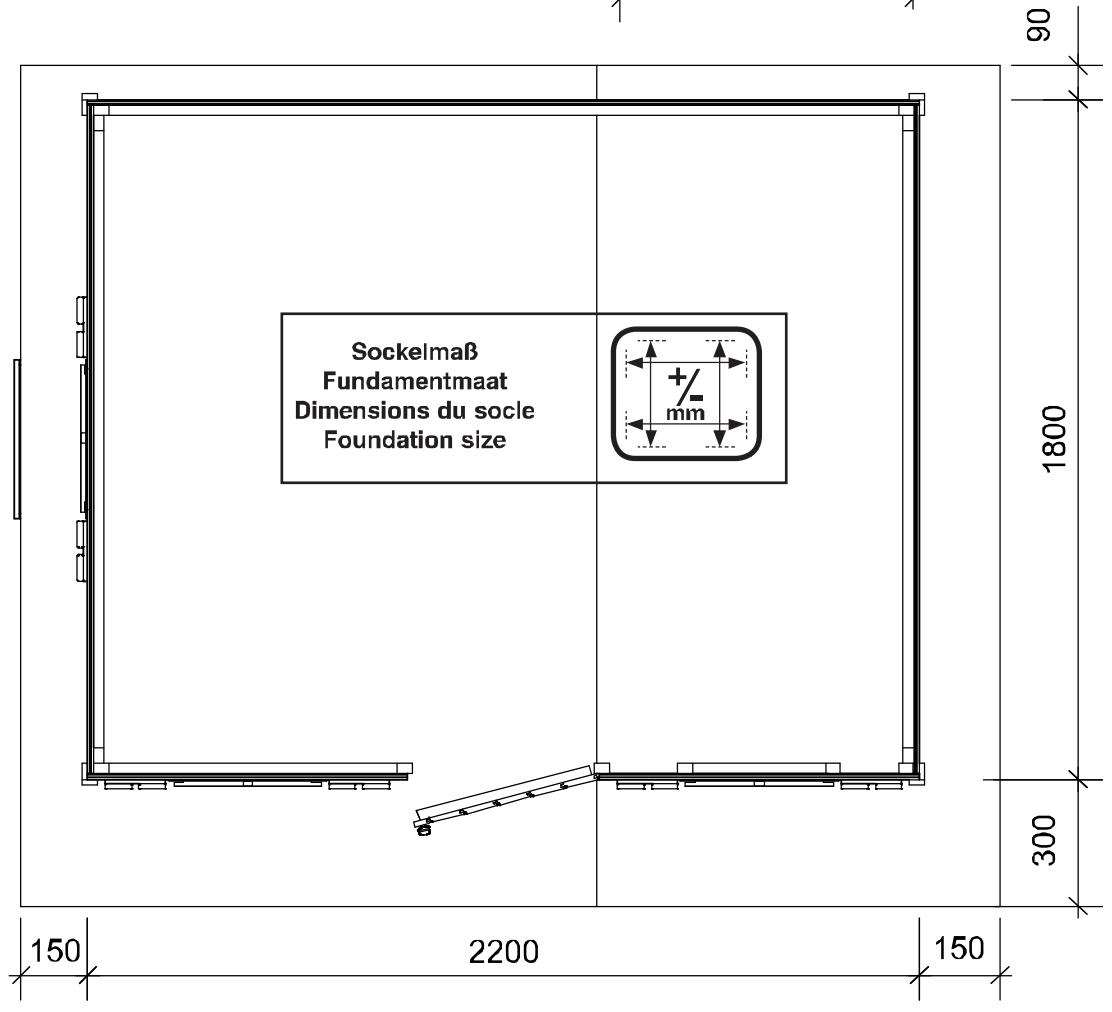

21.	G2221462		735x1768mm	1X
22.	G2227063-1230		27,6x40x1230mm	1X
23.	G2227357		15x95x700	8X
24.	G2227063-1170		27,6x40x1170mm	1X
25.	G2227439		43x90x1197mm	1X
26.	G2227438		43x90x1197mm	1X
27.	G2227440		28x120x508mm	2X
28.	G60199916	PE	2x356x356mm	4X
29.	G601470571-412		18x38x412mm	16X
30.	G60463921K-380		15x25x380mm	8X
31.	G2220866-390		15x95x390mm	4X
32.	G2220866-420		15x95x420mm	8X
33.	G2220866-164		15x95x164mm	8X
34.	G2227442		160x420mm	8X
35.	G2221456		480x1155mm	1X
36.	G2227443		12x42x1100	4X
37.	G2227444		12x42x1660	4X
38.	G2227063-1632		27,6x40x1632mm	1X
39.	G2227063-100		27,6x40x100mm	1X
40.	G2227364		43x90x300mm	1X
41.	G2227063		27,6x40x870mm	4X
42.	G59912114		KellCs. Annika RKC	1 X
44.	G6099908		Building instr.	Útm. Építési 1X
45.	G6065190		General Conditions	Útm. Általános 1X