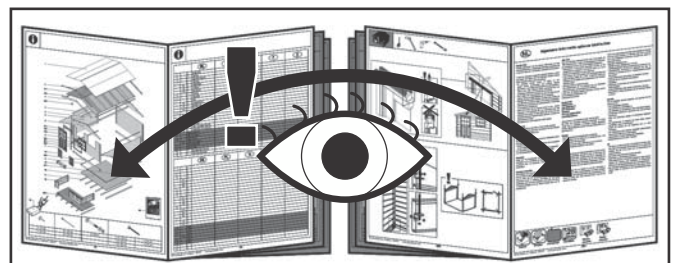

PROD.Nr.:

Gartenpro Kft.
9444 Fertőszentmiklós
Soproni úti ipartelep
HUNGARY

RØDHETTE ANNIKA RKC 2218 15 F1R0B0

Art.Nr. G59912145

Ean.Nr. 5999553064292

Hout voor Outdoor Life Products afkomstig uit gecertificeerde en goed beheerde bossen.
Wood used for our Outdoor Life Products cabins and garden houses is responsibly sourced from certified and well-managed forests.
Das Holz für Outdoor Life Products Blockhüttenhäuser und Gartenhäuser wird größtenteils aus zertifizierten Wäldern bezogen.
Les bois pour chalets et maisons de jardin de Outdoor Life Products proviennent en grande partie de forêts certifiées et gérées durablement.