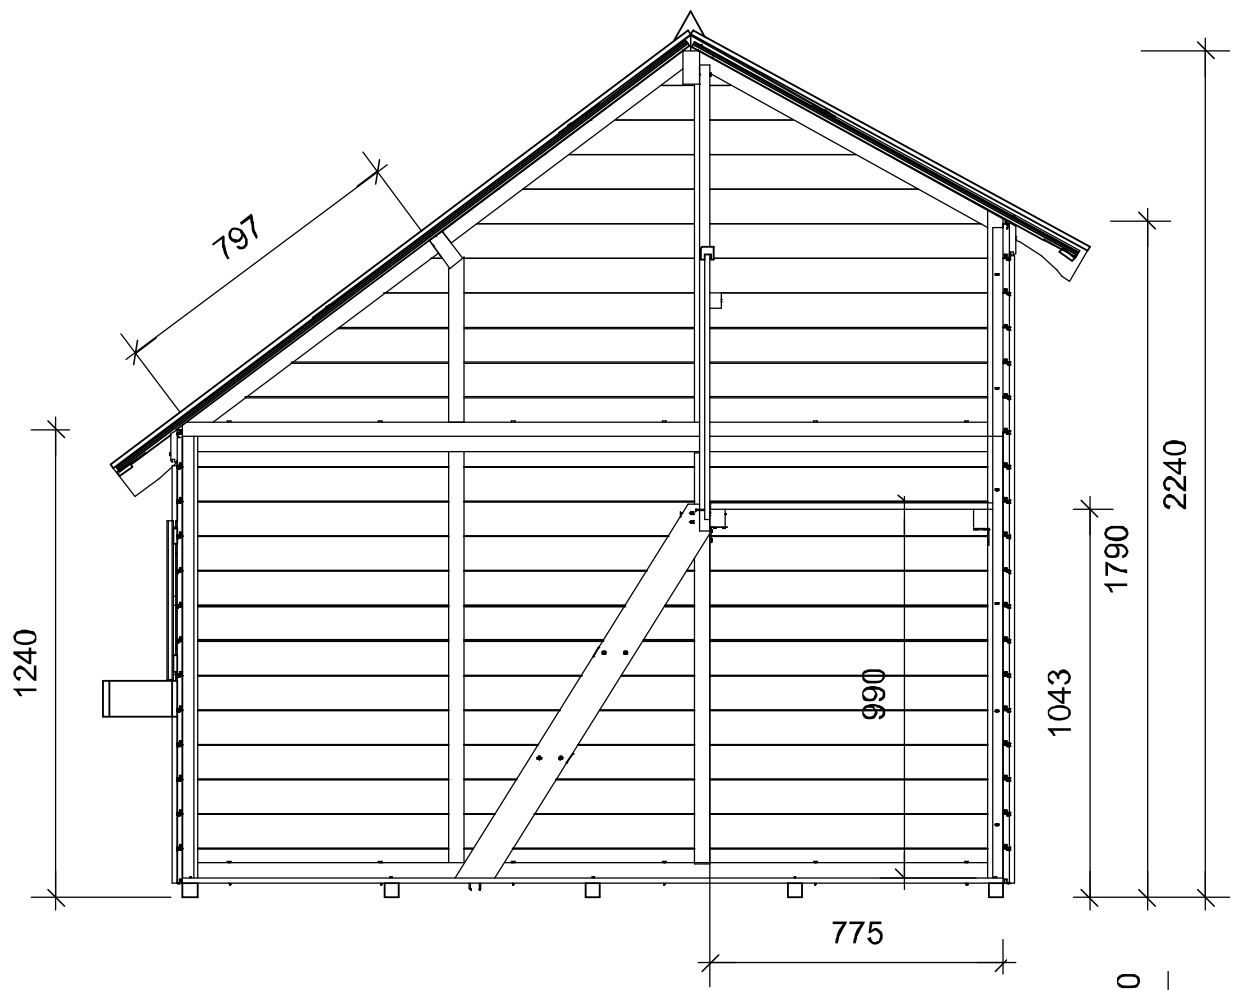

21.	G2221462		735x1768mm	1X
22.	G2227063-1230		27,6x40x1230mm	1X
23.	G2227357		15x95x700	8X
24.	G2227063-1170		27,6x40x1170mm	1X
25.	G2227439		43x90x1197mm	1X
26.	G2227438		43x90x1197mm	1X
27.	G2227440		28x120x508mm	2X
28.	G60199916	PE	2x356x356mm	4X
29.	G601470571-412		18x38x412mm	16X
30.	G60463921K-380		15x25x380mm	8X
31.	G2220866-390		15x95x390mm	4X
32.	G2220866-420		15x95x420mm	8X
33.	G2220866-164		15x95x164mm	8X
34.	G2227442		160x420mm	8X
35.	G2221456		480x1155mm	1X
36.	G2227443		12x42x1100	4X
37.	G2227444		12x42x1660	4X
38.	G2227063-1632		27,6x40x1632mm	1X
39.	G2227063-100		27,6x40x100mm	1X
40.	G2227364		43x90x300mm	1X
41.	G2227063		27,6x40x870mm	4X
42.	G59912114		KellCs. Annika RKC	1 X
44.	G6099908		Building instr.	Útm. Építési 1X
45.	G6065190		General Conditions	Útm. Általános 1X