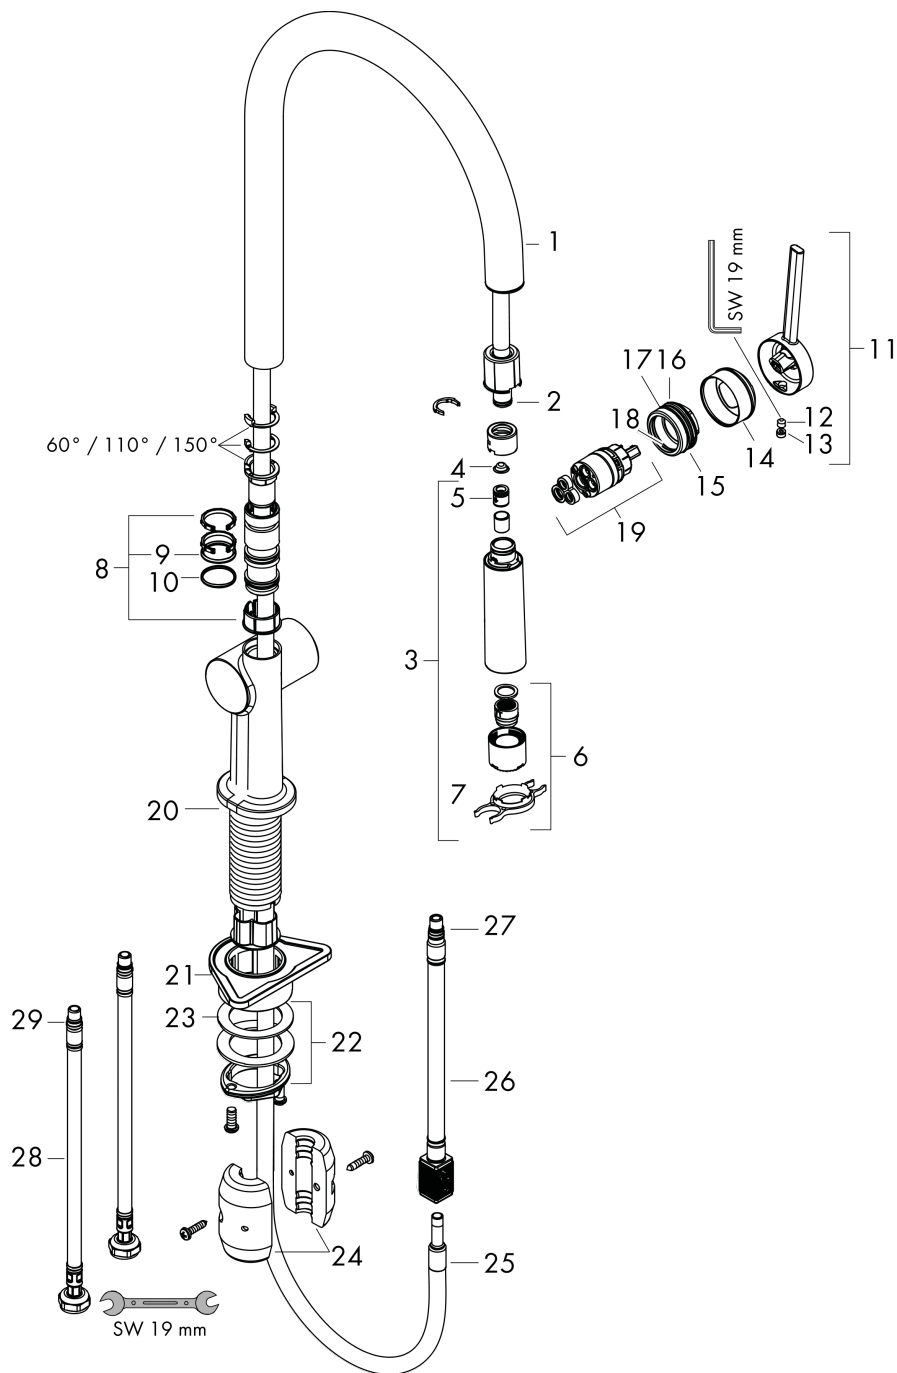

**Talis M54****1-greps kjøkkenarmatur 210, med uttrekkbar dusj, 2jet**Overflater: **Matt Black** Art. nr. : **72800670****Beskrivelse****Informasjon**

- ComfortZone 210
- svingområde adjustable in 4 steps 60°, 110°, 150° or 360°
- laminær- og dusjstråle
- låsbar dusjstråle, strålen skiftes med trykknapp og stilles automatisk tilbake når armaturet slås av
- Quick-Connect dusjslange
- maksimal gjennomstrømningsmengde ved 3 bar: 8 l/min
- keramisk innmat
- G 3/8-tilslutningsslanger
- tilbakeslagsventil integrert
- passer til gass gjennomstrømningsvarmer
- P-IX 29737/IOO
- ACS 19 ACC NY 414, valide jusqu'au 26.12.2024

Forbruksverdiene måles ved normal bruk med tilhørende armatur (temostat/blandebatteri/innmurt ventil).

Talis M54

1-greps kjøkkenarmatur 210, med uttrekkbar dusj, 2jet

Overflater: **Matt Black** Art. nr. : 72800670

Eksplosjonstegning

Produksjonsår: >04/20

**Talis M54****1-greps kjøkkenarmatur 210, med uttrekkbar dusj, 2jet**Overflater: **Matt Black** Art. nr. : **72800670****Reservedelsliste**

Produksjonsår: &gt;04/20

Pos.	Beskrivelse	Art. nr.	PC	PU
1	tut kpl	93739670	0	1
2	O-ring 8x2	98112000	0	1
3	uttrekksdusj	93741670	0	1
4	filter	98516000	0	1
5	Kontraventil DW 10	96456000	0	1
6	Stråleformer	93342000	0	1
7	Servicenøkkel	95910000	0	1
8	set of lever collars	98365000	0	1
9	O-ring 19x2	98426000	0	1
10	O-ring 20x1,5	98197000	0	1
11	Grep	93736670	0	1
12	Tappeskruer M5x5	98446000	0	1
13	screw cover	93735610	0	1
14	flange	93737670	0	1
15	Mutter	93738000	0	1
16	O-ring 25x1,5	98146000	0	1
17	O-ring 30x1,5	98433000	0	1
18	O-ring 29x2	98391000	0	1
19	Innmat kpl.	93740000	0	1
20	O-ring 36x3	98052000	0	1
21	support	97523000	0	1
22	fixing set (Ø 34)	95049000	0	1
23	lever collar	97548000	0	1
24	vekt	92500000	0	1
25	Slange	93745000	0	1
26	Slange	93744000	0	1
27	O-ring 7x1,5	98422000	0	1
28	Tilslutningsslange 900 mm M8x0,75 G3/8	93746000	0	1
29	O-ring 6,6x1,6	93019000	0	1
a	Adaptersett	93395000	0	1