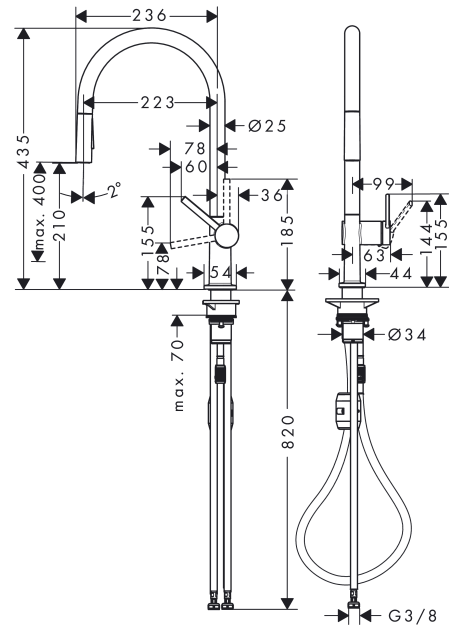

Talis M54**1-greps kjøkkenarmatur 210, med uttrekkbar dusj, 2jet**Overflater: **Matt Black** Art. nr. : **72800670****Beskrivelse****Informasjon**

- ComfortZone 210
- svingområde adjustable in 4 steps 60°, 110°, 150° or 360°
- laminær- og dusjstråle
- låsbar dusjstråle, strålen skiftes med trykknapp og stilles automatisk tilbake når armaturet slås av
- Quick-Connect dusjslange
- maksimal gjennomstrømningsmengde ved 3 bar: 8 l/min
- keramisk innmat
- G 3/8-tilslutningsslanger
- tilbakeslagsventil integrert
- passer til gass gjennomstrømningsvarmer
- P-IX 29737/IOO
- ACS 19 ACC NY 414, valide jusqu'au 26.12.2024

Teknologi**Sertifikater****Produktbilde****Måltegning**

Talis M54**1-greps kjøkkenarmatur 210, med uttrekkbar dusj, 2jet**Overflater: **Matt Black** Art. nr. : **72800670****Gjennomstrømningsdiagram**

Forbruksverdiene måles ved normal bruk med tilhørende armatur (temostat/blandebatteri/innmurt ventil).

Produksjonsår: >04/20

Pos.	Beskrivelse	Art. nr.	PC	PU
1	tut kpl	93739670	0	1
2	O-ring 8x2	98112000	0	1
3	uttrekksdusj	93741670	0	1
4	filter	98516000	0	1
5	Kontraventil DW 10	96456000	0	1
6	Stråleformer	93342000	0	1
7	Servicenøkkel	95910000	0	1
8	set of lever collars	98365000	0	1
9	O-ring 19x2	98426000	0	1
10	O-ring 20x1,5	98197000	0	1
11	Grep	93736670	0	1
12	Tappeskruer M5x5	98446000	0	1
13	screw cover	93735610	0	1
14	flange	93737670	0	1
15	Mutter	93738000	0	1
16	O-ring 25x1,5	98146000	0	1
17	O-ring 30x1,5	98433000	0	1
18	O-ring 29x2	98391000	0	1
19	Innmat kpl.	93740000	0	1
20	O-ring 36x3	98052000	0	1
21	support	97523000	0	1
22	fixing set (Ø 34)	95049000	0	1
23	lever collar	97548000	0	1
24	vekt	92500000	0	1
25	Slange	93745000	0	1
26	Slange	93744000	0	1
27	O-ring 7x1,5	98422000	0	1
28	Tilslutningsslange 900 mm M8x0,75 G3/8	93746000	0	1
29	O-ring 6,6x1,6	93019000	0	1
a	Adaptersett	93395000	0	1