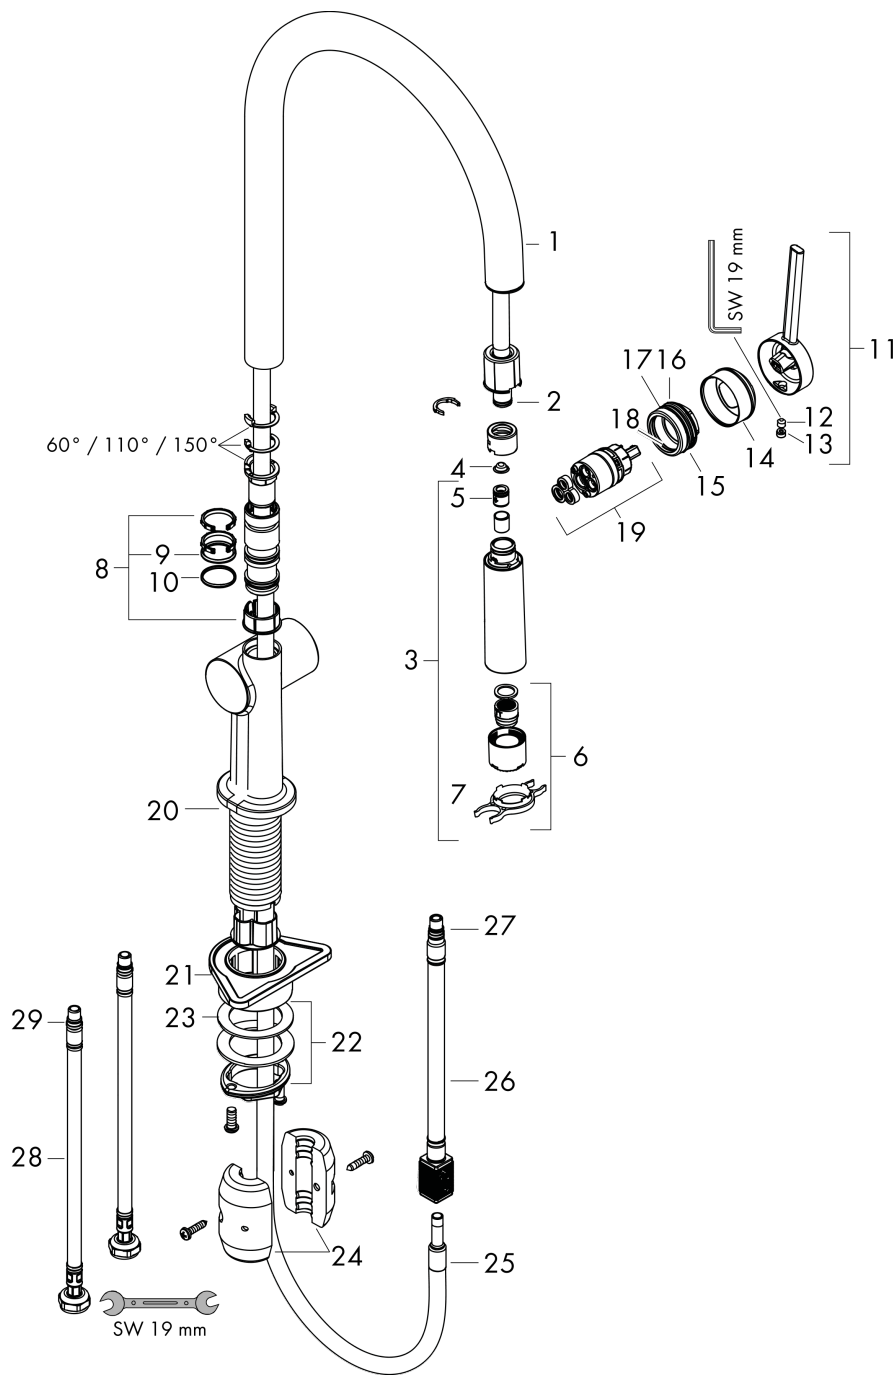

Teknologi**Sertifikater****Produktbilde****Måltegning**

Talis M54**1-greps kjøkkenarmatur 210, med uttrekkbar dusj, 2jet**Overflater: **Matt Black** Art. nr. : **72800670****Gjennomstrømningsdiagram**

Forbruksverdiene måles ved normal bruk med tilhørende armatur (temostat/blandebatteri/innmurt ventil).

Talis M54

1-greps kjøkkenarmatur 210, med uttrekkbar dusj, 2jet

Overflater: Matt Black Art. nr. : 72800670

Eksplosjonstegning

Produksjonsår: >04/20

Talis M54**1-greps kjøkkenarmatur 210, med uttrekkbar dusj, 2jet**Overflater: **Matt Black** Art. nr. : **72800670****Reservedelsliste**

Produksjonsår: >04/20

Pos.	Beskrivelse	Art. nr.	PC	PU
1	tut kpl	93739670	0	1
2	O-ring 8x2	98112000	0	1
3	uttrekksdusj	93741670	0	1
4	filter	98516000	0	1
5	Kontraventil DW 10	96456000	0	1
6	Stråleformer	93342000	0	1
7	Servicenøkkel	95910000	0	1
8	set of lever collars	98365000	0	1
9	O-ring 19x2	98426000	0	1
10	O-ring 20x1,5	98197000	0	1
11	Grep	93736670	0	1
12	Tappeskruer M5x5	98446000	0	1
13	screw cover	93735610	0	1
14	flange	93737670	0	1
15	Mutter	93738000	0	1
16	O-ring 25x1,5	98146000	0	1
17	O-ring 30x1,5	98433000	0	1
18	O-ring 29x2	98391000	0	1
19	Innmat kpl.	93740000	0	1
20	O-ring 36x3	98052000	0	1
21	support	97523000	0	1
22	fixing set (Ø 34)	95049000	0	1
23	lever collar	97548000	0	1
24	vekt	92500000	0	1
25	Slange	93745000	0	1
26	Slange	93744000	0	1
27	O-ring 7x1,5	98422000	0	1
28	Tilslutningsslange 900 mm M8x0,75 G3/8	93746000	0	1
29	O-ring 6,6x1,6	93019000	0	1
a	Adaptersett	93395000	0	1