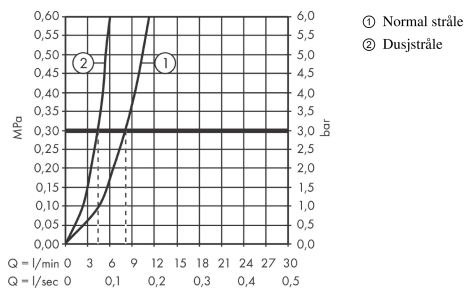

Talis M54

1-greps kjøkkenarmatur 210, med uttrekkbar dusj, 2jet

Overflater: **Matt Black** Art. nr. : **72800670**

Gjennomstrømningsdiagram

Forbruksverdiene måles ved normal bruk med tilhørende armatur (temostat/blandebatteri/innmurt ventil).