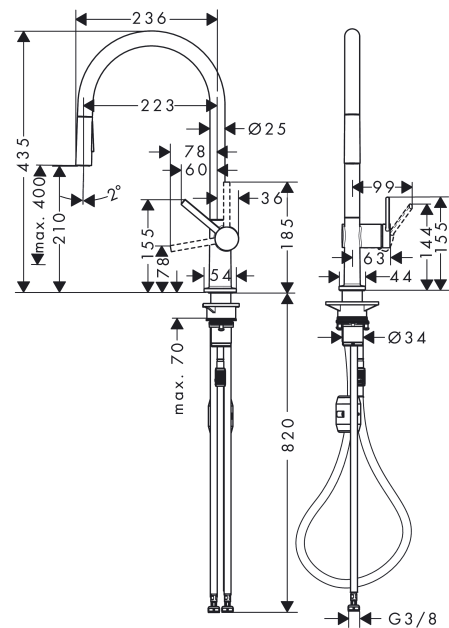

**Talis M54****1-greps kjøkkenarmatur 210, med uttrekkbar dusj, 2jet**Overflater: **Matt Black** Art. nr. : **72800670****Beskrivelse****Informasjon**

- ComfortZone 210
- svingområde adjustable in 4 steps 60°, 110°, 150° or 360°
- laminær- og dusjstråle
- låsbar dusjstråle, strålen skiftes med trykknapp og stilles automatisk tilbake når armaturet slås av
- Quick-Connect dusjslange
- maksimal gjennomstrømningsmengde ved 3 bar: 8 l/min
- keramisk innmat
- G 3/8-tilslutningsslanger
- tilbakeslagsventil integrert
- passer til gass gjennomstrømningsvarmer
- P-IX 29737/IOO
- ACS 19 ACC NY 414, valide jusqu'au 26.12.2024

**Teknologi****Sertifikater****Produktbilde****Måltegning**

**Talis M54****1-greps kjøkkenarmatur 210, med uttrekkbar dusj, 2jet**Overflater: **Matt Black** Art. nr. : **72800670****Gjennomstrømningsdiagram**

Forbruksverdiene måles ved normal bruk med tilhørende armatur (temostat/blandebatteri/innmurt ventil).

Talis M54

1-greps kjøkkenarmatur 210, med uttrekkbar dusj, 2jet

Overflater: **Matt Black** Art. nr. : 72800670

Eksplosjonstegning

Produksjonsår: >04/20

**Talis M54****1-greps kjøkkenarmatur 210, med uttrekkbar dusj, 2jet**Overflater: **Matt Black** Art. nr. : **72800670****Reservedelsliste**

Produksjonsår: &gt;04/20