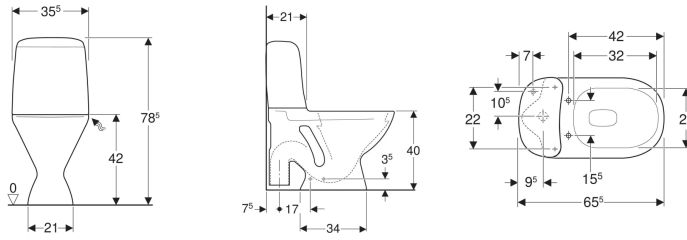

Porsgrund Trevi gulvstående toalett, åpen S-lås, enkeltskyll

Eksempelbilde

Egenskaper

- Gulvstående
- Enkeltskyll
- Feste med skrue
- Med spylekant
- Utløp vertikalt og åpent

- Vanntilkopling nede til høyre

Tekniske data

Spylemengde fabrikkinnstilling	6 l
Spylemengde innstillingsområde	4-6 l
Materiale	Porselen

Leveringsomfang

- Toalettskål
- Synlig sisterner

- Inn og utløpsventil
- Monteringsmateriell

Bestilles separat

- Toalettsete

Art. nr.	NRF nr.	Farge / overflate	B	H	T	kr/stk Ekskl. mva.	kr/stk Inkl. mva.
3509201301	6002122	Porselen: hvit Knapper: blankforkrommet	35.5 cm	78.5 cm	65.5 cm	4.682	5.853