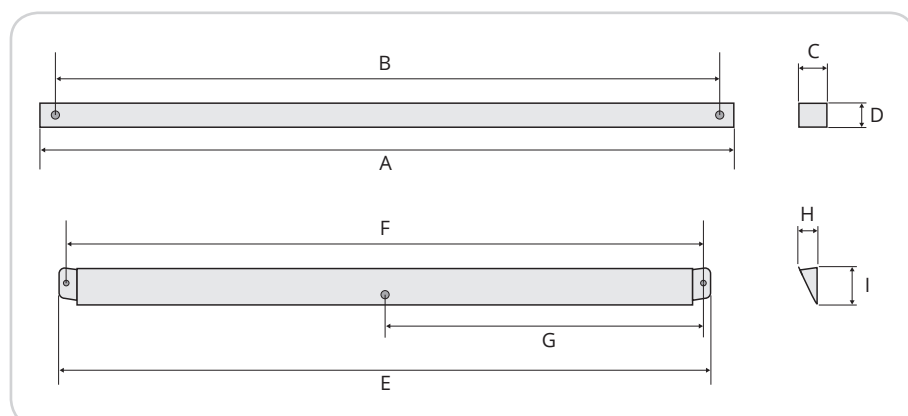

Spalteventil • Spaltventil • Slit valve

Eloksert spalteventil. Fins også i hvitt.
Eloxerad spaltventil. Finns även i vitt.
Anodised slit valve. Also available in white.

- NO** Spalteventiler med innvendig og utvendig del til montasje i vinduskarmens overdel.
- SE** Spaltventiler med invändig och utvärdig del för montering i fönsterkarmens överdel.
- EN** Slit valves with internal and external part for mounting in the top of the window frame.

- Enkel montasje.
- Enkel betjening med en bryter i hver ende.

NO

- Enkel montering.
- Enkel användning med en brytare i vardera ände.

SE

- Easy to install.
- Easy operation with a switch at each end.

EN

Art.nr./Art.no.	NOBB	GTIN	Lengde/Längd/Length	Åpningstverrsnitt/ Öppningstvärsnitt/
				Cross sectional area of opening
02212	21855960	7023670022120	40 cm	40 cm ²
02213	21855978	7023670022137	40 cm	40 cm ²
02214	21855986	7023670022144	50 cm	49 cm ²
02215	21855994	7023670022151	50 cm	49 cm ²

Art.nr./Art.no.:	02212, 02214	02213, 02215
Materiale/Material:	Eloksert aluminium/Eloxerat aluminium/Anodised aluminium	Aluminium
Farge/Färg/Color:	Aluminium	Vit/Hvit/White

Målskisse/Måttskiss/Dimensioned drawing

Art.nr./Art.no.	A	B	C	D	E	F	G	H	I
02212	496 mm	473 mm	20 mm	18 mm	444 mm	436 mm	218 mm	13 mm	27 mm
02213	496 mm	473 mm	20 mm	18 mm	444 mm	436 mm	218 mm	13 mm	27 mm
02214	586 mm	565 mm	20 mm	18 mm	525 mm	517 mm	260 mm	18 mm	27 mm
02215	586 mm	565 mm	20 mm	18 mm	525 mm	517 mm	260 mm	18 mm	27 mm