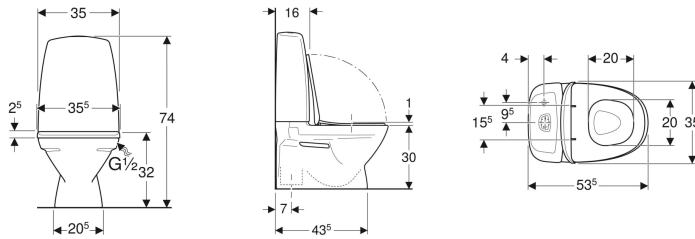

Porsgrund Sign 6820 gulvstående toalett for barn, S-lås, festing med silikon, med toalettsete

Eksempelbilde

Bruksformål

- For småbarn

Egenskaper

- Gulvstående
- Dobbeltskyl
- Med spylekant
- Festing med silikon
- Utløp vertikalt og skjult

- Vanntilkopling nede til høyre
- Egnet for Fresh duftstaver

Tekniske data

Strømningstrykk	0.1-10 bar
Spylemengde fabrikkinnstilling	4 og 2 l
Stor spylemengde innstillingsområde	4 / 6 l
Liten spylemengde innstillingsområde	2 / 3 l
Materiale	Porselen

Leveringsomfang

- Toalettskål
- Synlig systerne
- Toalettsete
- Inn og utløpsventil
- Fresh WC duftstav

Art. nr.	NRF nr.	Farge / overflate	B	H	T	Quick-Release-h engsler	SoftC lose	Hengsel materiale	Material hardhet	kr/stk Ekskl. mva.	kr/stk Inkl. mva.
501.678.00.1	6044187	Toalettskål: hvit / Porsgrund Smart Knapper: blankforkrommet	35 cm	74 cm	53.5 cm	Ja	Nei	Plast	Mykt sete	7.413	9.266