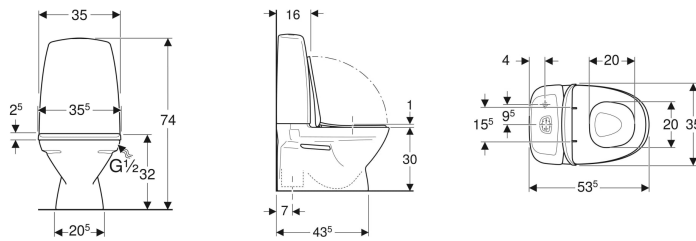

Porsgrund Sign 6820 gulvstående toalett for barn, S-lås, festing med silikon, med toalettsete

Eksempelbilde

Bruksformål

- For småbarn

Egenskaper

- Gulvstående
- Dobbeltskyl
- Med spylekant
- Festing med silikon
- Utløp vertikalt og skjult

- Vanntilkopling nede til høyre
- Egnet for Fresh duftstaver

Tekniske data

| | |
|--------------------------------------|------------|
| Strømningstrykk | 0.1-10 bar |
| Spylemengde fabrikkinnstilling | 4 og 2 l |
| Stor spylemengde innstillingsområde | 4 / 6 l |
| Liten spylemengde innstillingsområde | 2 / 3 l |
| Materiale | Porselen |

Leveringsomfang

- Toalettskål
- Synlig systerne
- Toalettsete
- Inn og utløpsventil
- Fresh WC duftstav

| Art. nr. | NRF nr. | Farge / overflate | B | H | T | Quick-Release- engsler | h SoftC lose | Hengsel materiale | Material hardhet | kr/stk Ekskl. mva. | kr/stk Inkl. mva. |
|--------------|---------|---|----------|----------|------------|---------------------------|-----------------|----------------------|---------------------|--------------------------|----------------------|
| 501.678.00.1 | 6044187 | Toalettskål: hvit / Porsgrund Smart Knapper: blankforkrommet | 35 cm | 74 cm | 53.5 cm | Ja | Nei | Plast | Mykt sete | 7.413 | 9.266 |