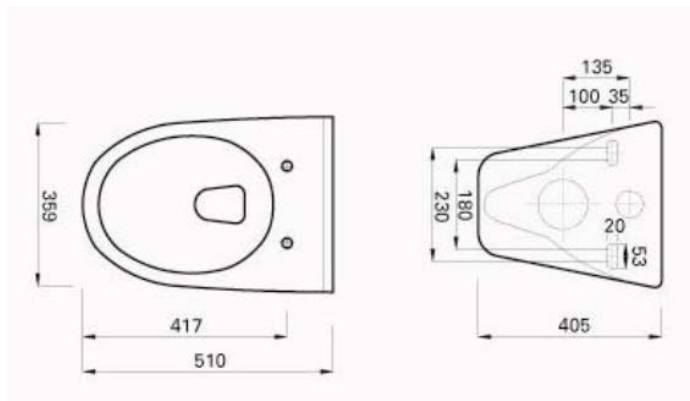

## A-Collection toaletter A4

NRF	Varetekst	Varetekst	Mål	Vekt	Gtin
6068488	A-Collection WC skål A4	skjult Lux modell	560x400x420	17 kg	7392462121717

Veggskål for montering med sisterner. Boltavstand 180 og 230 mm. Leveres uten sete