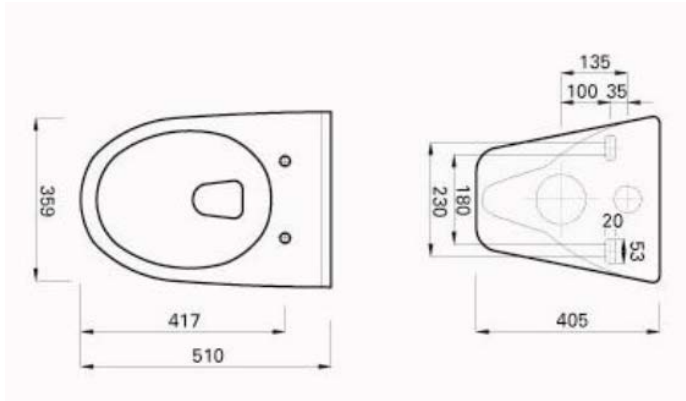

A-Collection toaletter A4

NRF	Varetekst	Varetekst	Mål	Vekt	Gtin
6068488	A-Collection WC skål A4	skjult Lux modell	560x400x420	17 kg	7392462121717

Veggskål for montering med sisterner. Boltavstand 180 og 230 mm. Leveres uten sete