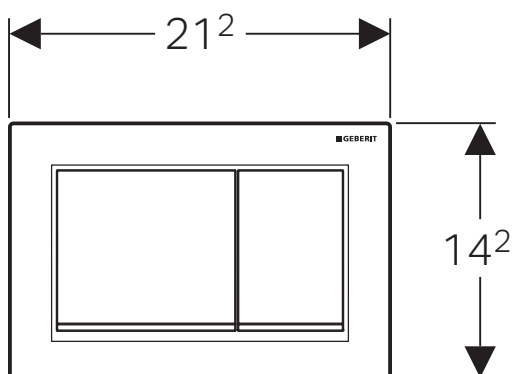

Geberit AS

Omega Betjeningsplate Mod. 20, 30 og 60

4. TEKNISK SERVICE

Produsent/importør	Geberit AS
Postadresse	Luhrtoppen 2
Postnr. og poststed	1470 Lørenskog
Telefon	67978200
E-post	order.no@geberit.com
Internett	www.geberit.no

Omega30