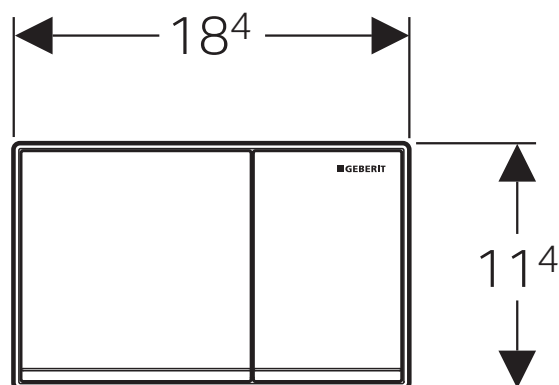

Geberit AS

Omega Betjeningsplate Mod. 20, 30 og 60

4. TEKNISK SERVICE

Produsent/importør	Geberit AS
Postadresse	Luhrtoppen 2
Postnr. og poststed	1470 Lørenskog
Telefon	67978200
E-post	order.no@geberit.com
Internett	www.geberit.no

Omega60