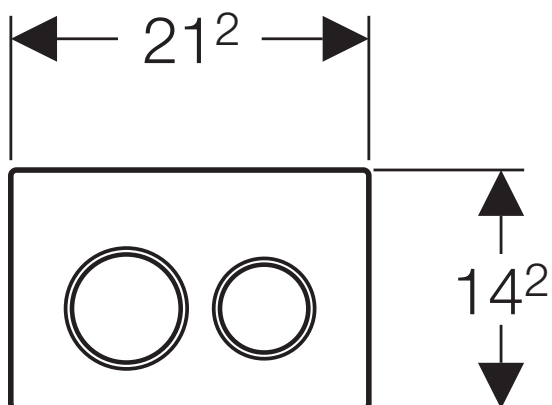

Geberit AS

Omega Betjeningsplate Mod. 20, 30 og 60

4. TEKNISK SERVICE

Produsent/importør	Geberit AS
Postadresse	Luhrtoppen 2
Postnr. og poststed	1470 Lørenskog
Telefon	67978200
E-post	order.no@geberit.com
Internett	www.geberit.no

Omega20