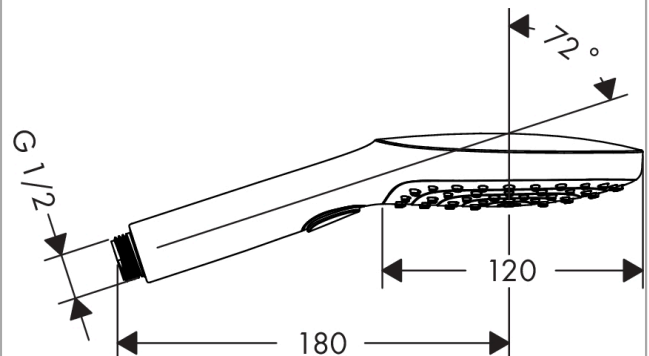

Måltegning