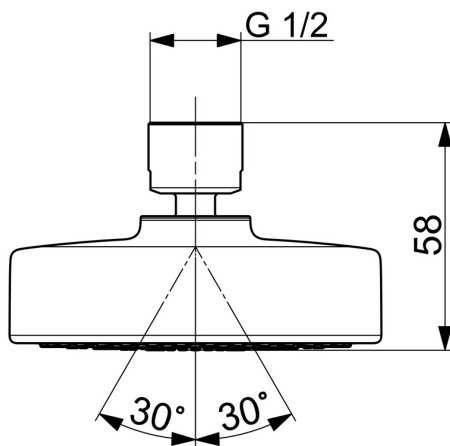

232001 Oras Apollo Hodedusj

EAN: 6414150077609
NRF: 4205009
static.oras.com/232001

Oras Apollo hodedusj med kulefeste G1/2 tilkobling med 60° sving. Vannforbruk begrenset til 15 l / min. Dusjhodestørrelse: 95 mm

- Dusjløsnings
- Hjelpeutstyr
- Forkrommet
- Kulefeste, Anti-kalk teknologi
- Innvendige gjenger
- 1-spray

Teknisk data

Flow attributter

Vannmengde ved 300 kPa (med vannmengdebegrensner) **0.25 l/s**

Tekniske egenskaper

DN-størrelse (nominell dimensjon) **DN15**
Varmtvannsforsyning **max. +65°C**
Arbeidstrykk **100 - 1000 kPa**
Tilkoblingsstørrelse **G1/2**
Tilbakeslagssikring (EN1717) **AA**
Materiale **Composite**

Bestemmelser