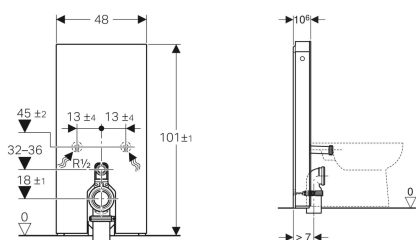

Geberit Monolith modul for gulvstående toalett, 101 cm, frontkledning i glass

Eksempelbilde

Bruksformål

- For gulvtilkoplinger
- For renoveringer, om- og nybygg
- For fester til vegg med en avløpshøyde på 18 cm
- For gulvstående toaletter med spylevanntilførselshøyde 32–36 cm fra gulvet i henhold til DIN EN 33
- For utskifting av lavhengende synlige sisterner
- For utskifting av gulvstående toaletter med synlig sisterner
- For tilkobling av Geberit AquaClean Tuma dusjtoalett gulvstående toalett
- For tilkobling av Geberit AquaClean toalettseter, med tilbehør
- For montering på ferdige gulv
- For montering foran lette og massive vegger

Egenskaper

- Dobbeltskyll

Leveringsomfang

- Vanntilkoplingssett med 2 hjørneventiler 1/2"
- Spylørørforlengelse 160 mm
- Pakningsring av EPDM, \varnothing 44/55 mm
- Tilkoblingsrør av PE-HD, \varnothing 90 mm
- Tilslutningsbend 90° av PE-HD, \varnothing 90 mm

Tekniske data

Strømningstrykk	0.1-10 bar
Maksimal vanntemperatur	25 °C
Spylemengde fabrikkinnstilling	6 og 3 l
Stor spylemengde innstillingsområde	4.5 / 6 l
Liten spylemengde	3 l

- Reduksjonsmuffe av PE-HD, \varnothing 90/110 mm
- Sokkeldeksel
- Festemateriale for lett skillevegg
- Monteringsmaterieell

Art. nr.	NRF nr.	Farge / overflate	B	H	T
131.001.SI.5	6166122	Frontpanel: glass hvit Endepanel: Aluminium	48 cm	101 cm	10.6 cm
131.001.SL.5	6166121	Frontpanel: glass mint Endepanel: Aluminium	48 cm	101 cm	10.6 cm
131.001.JK.5	6166289	Frontpanel: glass lava Endepanel: Aluminium svartkrom	48 cm	101 cm	10.6 cm
131.001.JL.5	6166301	Frontpanel: glass sandgrå Endepanel: Aluminium	48 cm	101 cm	10.6 cm
131.001.SJ.6	6166334	Frontpanel: glass svart Endepanel: Aluminium svartkrom	48 cm	101 cm	10.6 cm