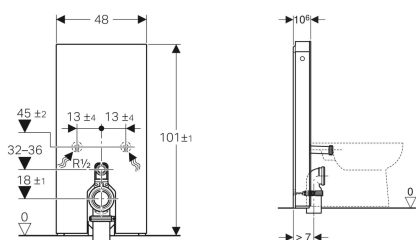

## Geberit Monolith modul for gulvstående toalett, 101 cm, frontkledning i glass

Eksempelbilde

### Bruksformål

- For gulvtilkoplinger
- For renoveringer, om- og nybygg
- For fester til vegg med en avløpshøyde på 18 cm
- For gulvstående toaletter med spylevanntilførselshøyde 32–36 cm fra gulvet i henhold til DIN EN 33
- For utskifting av lavhengende synlige sisterner
- For utskifting av gulvstående toaletter med synlig sisterner
- For tilkobling av Geberit AquaClean Tuma dusjtoalett gulvstående toalett
- For tilkobling av Geberit AquaClean toalettseter, med tilbehør
- For montering på ferdige gulv
- For montering foran lette og massive vegger

### Leveringsomfang

- Vanntilkoplingssett med 2 hjørneventiler 1/2"
- Spylørørforlengelse 160 mm
- Pakningsring av EPDM,  $\varnothing$  44/55 mm
- Tilkoblingsrør av PE-HD,  $\varnothing$  90 mm
- Tilslutningsbend 90° av PE-HD,  $\varnothing$  90 mm

### Tekniske data

Strømningstrykk	0.1-10 bar
Maksimal vanntemperatur	25 °C
Spylemengde fabrikkinnstilling	6 og 3 l
Stor spylemengde innstillingsområde	4.5 / 6 l
Liten spylemengde	3 l

- Reduksjonsmuffe av PE-HD,  $\varnothing$  90/110 mm
- Sokkeldeksel
- Festemateriale for lett skillevegg
- Monteringsmaterieell