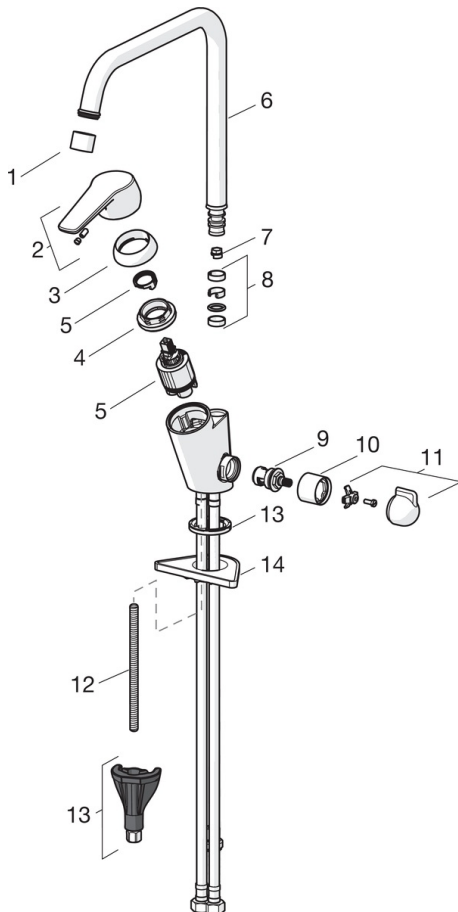

EAN: 6414150095771
static.oras.com/1534FL-106

- Breeam
- Ettgreps, Breeam, Avstengning til oppvaskmaskin
- Benkemontert
- Forkrommet
- Svingbar med begrensning
- CASCADE® - stråle
- Mekanisk avstengningsventil for eksternt utstyr
- Ettgrepshendel, Varmt/kaldt symbol
- Temperatur- og mengdebegrensner
- Ø 35 mm kassett
- Fleksible slanger
- Raskt installasjonssystem
- Lead free, < 0,1% Pb

Teknisk data

Flow attributter

Øko-stråle ved 300 kPa	0.07 l/s
Vannmengde ved 300 kPa (med vannmengdebegrensner)	0.09 l/s

Tekniske egenskaper

Varmtvannsforsyning	max. +80°C
Arbeidstrykk	50 - 1000 kPa
Projeksjon	221 mm
Materiale	brass

Bestemmelser

EN Standard	EN 817
Støyklasse	I (ISO 3822) Oras lab,

Typegodkjennelse

KIWA SE	1445
---------	-------------

Reserve deler

SP1534FL-106

Navn	Kode	NRF
01 Strålesamler, M22x1 Z	1003162V	
02 Hendel	1002631V	
03 Dekkring	601967V	4205171
04 Festemutter for kassett, M40x1, SW30	601968V	4205172
05 Kassett	602672V	
06 Høy tut, L=255	1000228V	4205229
07 Begrenser for svingbar tut, 120°	159670/10	4204579
07 Begrenser for svingbar tut, 60°/0°	159667/10	4204578
08 Tetningsringer for tut	198287V	4204903
09 Keramisk overdel, G1/2	602600V	4205223
10 Regulerbar rosett	1000240V	4205231
11 Ratt for vaskemaskinkran	1005697V	4205358
12 Pinneskrue, M8x1, L=130	1000780V	4205235
13 Kranfeste komplett	602610V	4205225
14 Støtteplate, 100x60mm	158825	4204534