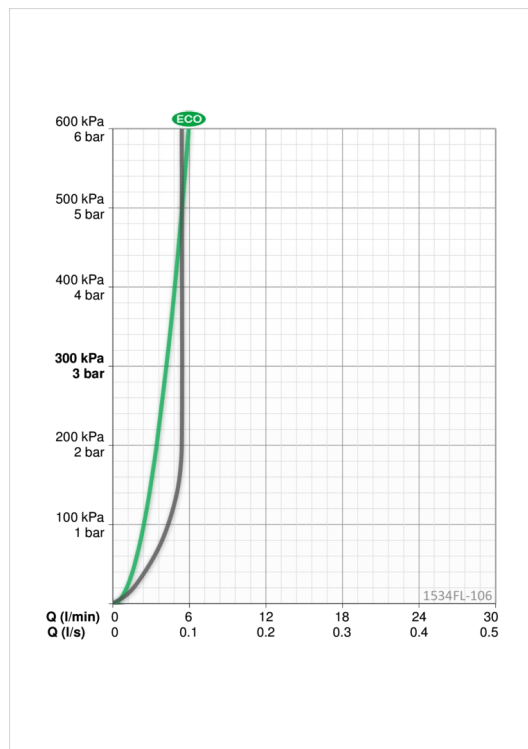

EAN: 6414150095771
static.oras.com/1534FL-106

- Breeam
- Ettgreps, Breeam, Avstengning til oppvaskmaskin
- Benkemontert
- Forkrommet
- Svingbar med begrensning
- CASCADE® - stråle
- Mekanisk avstengningsventil for eksternt utstyr
- Ettgrepshendel, Varmt/kaldt symbol
- Temperatur- og mengdebegrensner
- Ø 35 mm kassett
- Fleksible slanger
- Raskt installasjonssystem
- Lead free, < 0,1% Pb

Teknisk data

Flow attributter

Øko-stråle ved 300 kPa	0.07 l/s
Vannmengde ved 300 kPa (med vannmengdebegrensner)	0.09 l/s

Tekniske egenskaper

Varmtvannsforsyning	max. +80°C
Arbeidstrykk	50 - 1000 kPa
Projeksjon	221 mm
Materiale	brass

Bestemmelser

EN Standard	EN 817
Støyklasse	I (ISO 3822) Oras lab,

Typegodkjennelse

KIWA SE	1445