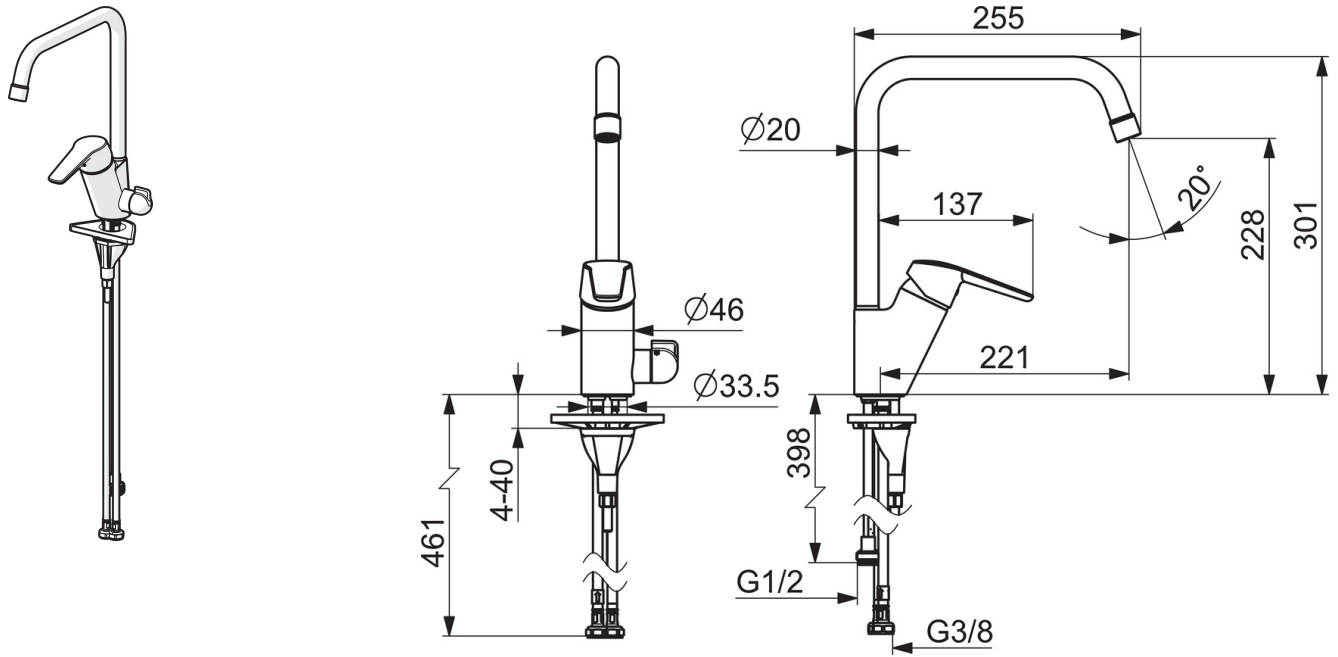

EAN: 6414150095771
static.oras.com/1534FL-106

- Breeam
- Ettgreps, Breeam, Avstengning til oppvaskmaskin
- Benkemontert
- Forkrommet
- Svingbar med begrensning
- CASCADE® - stråle
- Mekanisk avstengningsventil for eksternt utstyr
- Ettgrepshendel, Varmt/kaldt symbol
- Temperatur- og mengdebegrensner
- Ø 35 mm kassett
- Fleksible slanger
- Raskt installasjonssystem
- Lead free, < 0,1% Pb

Teknisk data

Flow attributter

Øko-stråle ved 300 kPa	0.07 l/s
Vannmengde ved 300 kPa (med vannmengdebegrensner)	0.09 l/s

Tekniske egenskaper

Varmtvannsforsyning	max. +80°C
Arbeidstrykk	50 - 1000 kPa
Projeksjon	221 mm
Materiale	brass

Bestemmelser

EN Standard	EN 817
Støyklasse	I (ISO 3822) Oras lab,

Typegodkjennelse

KIWA SE	1445
---------	-------------

Reserve deler

SP1534FL-106

Navn	Kode	NRF
01 Strålesamler, M22x1 Z	1003162V	
02 Hendel	1002631V	
03 Dekkring	601967V	4205171
04 Festemutter for kassett, M40x1, SW30	601968V	4205172
05 Kassett	602672V	
06 Høy tut, L=255	1000228V	4205229
07 Begrenser for svingbar tut, 120°	159670/10	4204579
07 Begrenser for svingbar tut, 60°/0°	159667/10	4204578
08 Tetningsringer for tut	198287V	4204903
09 Keramisk overdel, G1/2	602600V	4205223
10 Regulerbar rosett	1000240V	4205231
11 Ratt for vaskemaskinkran	1005697V	4205358
12 Pinneskrue, M8x1, L=130	1000780V	4205235
13 Kranfeste komplett	602610V	4205225
14 Støtteplate, 100x60mm	158825	4204534