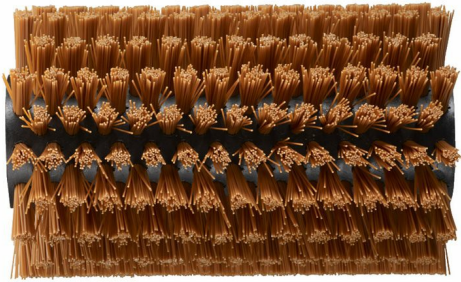

## RAC820 | Trerensjøringsbørste

- Skrubbebørste for skånsom og jevn rengjøring av treverk som f.eks. terrasser
- For best resultat, bruk Ryobi Trerensjøringsmiddel RAC734 - selges separat