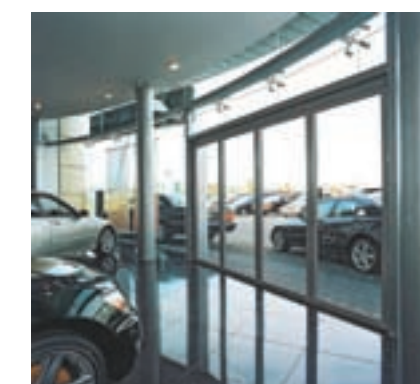

Boligen

Forestill deg at du kan åpne en hel vegg på huset ditt. Du trenger ikke et stort nytt hus, bare en litt annen måte å tenke på! Med Solarlux glassfoldevegger kan du inkludere hagen, slik at den blir en del av stuen. Kontakt oss, og du er på vei til ditt nye hus. Og du behøver ikke engang forandre adresse for å gjøre det!

Nyt naturen i fulle drag med Solarlux glassfoldevegger i aluminium, tre eller en kombinasjon av tre/aluminium. Profiler med brutt kuldebro og med glass etter ønske, gir en optimal utnyttelse av naturlig sollys.

På bildene kan du se forskjellige bygg, der huseieren har benyttet seg av fordelene SOLARLUX-systemet kan tilby. Ditt kan bli det neste!