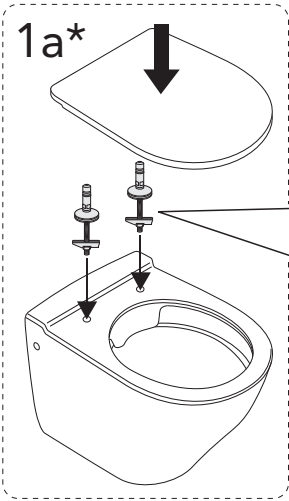

- SE MONTERINGSANVISNING VÄGGHÄNGD WC
- DK MONTERINGSVEJLEDNING VÆGMONTERET WC
- NO MONTERINGSANVISNING VEGGHENGT WC
- FI ASENNUSOHJE, SEINÄ-WC
- GB INSTALLATION INSTRUCTIONS WALL HUNG WC
- EE PAIGALDUSJUHISED SEINA WC-DELE
- LV UZSTĀDĪŠANĀS INSTRUKCIJA PIEKARAMAM PODAM
- LT MONTUOJAMO Į SIENĄ UNITAZO MONTAVIMO INSTRUKCIJA
- RU Данная инструкция применяется для всех подвесных унитазов

Models	A	B	C	D	E	F	G	H	I
1530	510	350	400	50	180/230	220	320	355	35

Accepterad monteringsanvisning 2021:1

RESERVDELAR.  
RESERVEDELER.  
RESERVEDELE.  
VARAOSAT.  
SPARE PARTS.  
VARUOSAD.  
ATSARGINĖS DALYS.  
REZERVES DAĪĻAS.  
ЗАПАСНЫЕ ЧАСТИ.