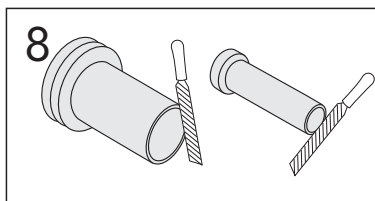

- SE MONTERINGSANVISNING VÄGGHÄNGD WC
- DK MONTERINGSVEJLEDNING VÆGMONTERET WC
- NO MONTERINGSANVISNING VEGGHENGT WC
- FI ASENNUSOHJE, SEINÄ-WC
- GB INSTALLATION INSTRUCTIONS WALL HUNG WC
- EE PAIGALDUSJUHISED SEINA WC-DELE
- LV UZSTĀDĪŠANĀS INSTRUKCIJA PIEKARAMAM PODAM
- LT MONTUOJAMO Į SIENĄ UNITAZO MONTAVIMO INSTRUKCIJA
- RU Данная инструкция применяется для всех подвесных унитазов

Models	A	B	C	D	E	F	G	H	I
1530	510	350	400	50	180/230	220	320	355	35

Accepterad monteringsanvisning 2021:1

RESERVDELAR.  
RESERVEDELER.  
RESERVEDELE.  
VARAOSAT.  
SPARE PARTS.  
VARUOSAD.  
ATSARGINĖS DALYS.  
REZERVES DAĪĻAS.  
ЗАПАСНЫЕ ЧАСТИ.