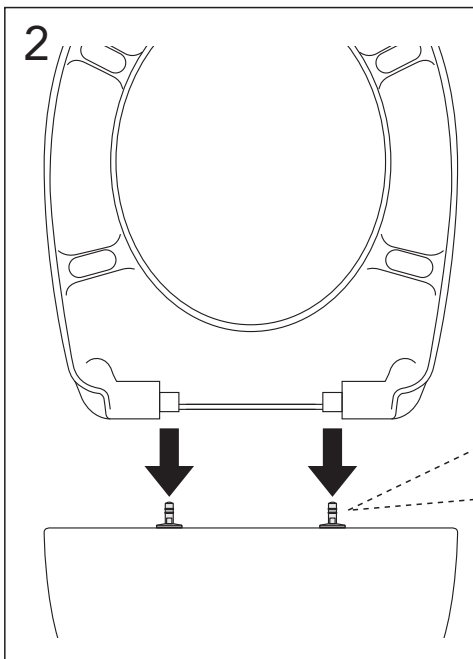

- SE MONTERINGSANVISNING VÄGGHÄNGD WC
- DK MONTERINGSVEJLEDNING VÆGMONTERET WC
- NO MONTERINGSANVISNING VEGGHENGT WC
- FI ASENNUSOHJE, SEINÄ-WC
- GB INSTALLATION INSTRUCTIONS WALL HUNG WC
- EE PAIGALDUSJUHISED SEINA WC-DELE
- LV UZSTĀDĪŠANĀS INSTRUKCIJA PIEKARAMAM PODAM
- LT MONTUOJAMO Į SIENĄ UNITAZO MONTAVIMO INSTRUKCIJA
- RU Данная инструкция применяется для всех подвесных унитазов

Models	A	B	C	D	E	F	G	H	I
1530	510	350	400	50	180/230	220	320	355	35

Accepterad monteringsanvisning 2021:1

RESERVDELAR.  
RESERVEDELER.  
RESERVEDELE.  
VARAOSAT.  
SPARE PARTS.  
VARUOSAD.  
ATSARGINĖS DALYS.  
REZERVES DAĪĻAS.  
ЗАПАСНЫЕ ЧАСТИ.