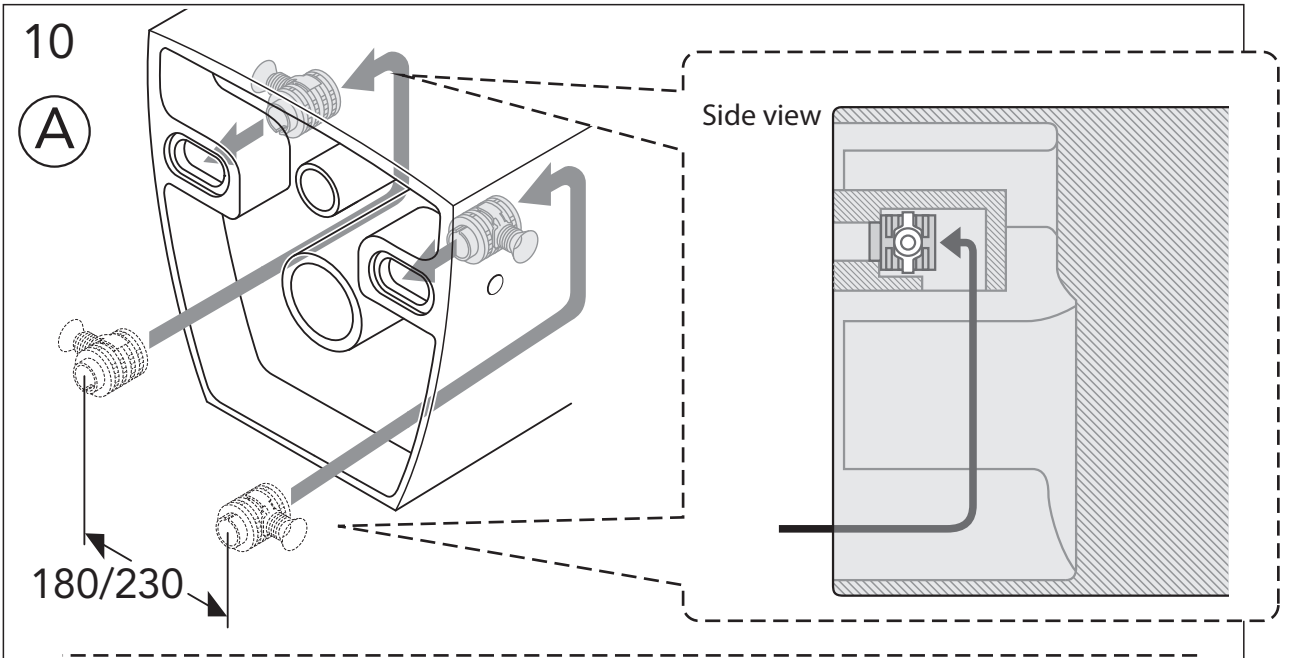

- SE MONTERINGSANVISNING VÄGGHÄNGD WC
- DK MONTERINGSVEJLEDNING VÆGMONTERET WC
- NO MONTERINGSANVISNING VEGGHENGT WC
- FI ASENNUSOHJE, SEINÄ-WC
- GB INSTALLATION INSTRUCTIONS WALL HUNG WC
- EE PAIGALDUSJUHISED SEINA WC-DELE
- LV UZSTĀDĪŠANĀS INSTRUKCIJA PIEKARAMAM PODAM
- LT MONTUOJAMO Į SIENĄ UNITAZO MONTAVIMO INSTRUKCIJA
- RU Данная инструкция применяется для всех подвесных унитазов

Models	A	B	C	D	E	F	G	H	I
1530	510	350	400	50	180/230	220	320	355	35

Accepterad monteringsanvisning 2021:1

RESERVDELAR.  
RESERVEDELER.  
RESERVEDELE.  
VARAOSAT.  
SPARE PARTS.  
VARUOSAD.  
ATSARGINĖS DALYS.  
REZERVES DAĪĻAS.  
ЗАПАСНЫЕ ЧАСТИ.