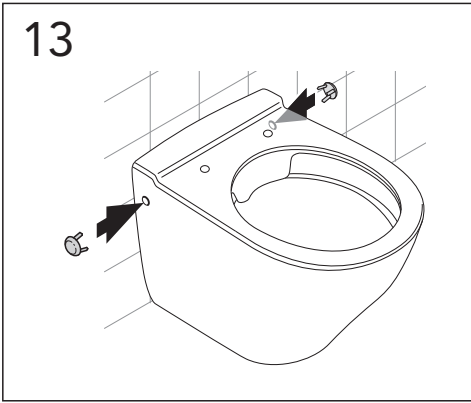

- SE MONTERINGSANVISNING VÄGGHÄNGD WC
- DK MONTERINGSVEJLEDNING VÆGMONTERET WC
- NO MONTERINGSANVISNING VEGGHENGT WC
- FI ASENNUSOHJE, SEINÄ-WC
- GB INSTALLATION INSTRUCTIONS WALL HUNG WC
- EE PAIGALDUSJUHISED SEINA WC-DELE
- LV UZSTĀDĪŠANĀS INSTRUKCIJA PIEKARAMAM PODAM
- LT MONTUOJAMO Į SIENĄ UNITAZO MONTAVIMO INSTRUKCIJA
- RU Данная инструкция применяется для всех подвесных унитазов

Models	A	B	C	D	E	F	G	H	I
1530	510	350	400	50	180/230	220	320	355	35

Accepterad monteringsanvisning 2021:1

RESERVDELAR.  
RESERVEDELER.  
RESERVEDELE.  
VARAOSAT.  
SPARE PARTS.  
VARUOSAD.  
ATSARGINĖS DALYS.  
REZERVES DAĪĻAS.  
ЗАПАСНЫЕ ЧАСТИ.