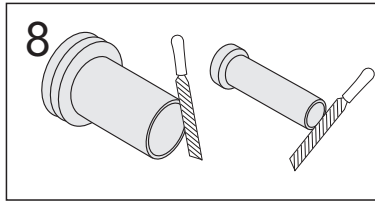

- SE MONTERINGSANVISNING VÄGGHÄNGD WC
- DK MONTERINGSVEJLEDNING VÆGMONTERET WC
- NO MONTERINGSANVISNING VEGGHENGT WC
- FI ASENNUSOHJE, SEINÄ-WC
- GB INSTALLATION INSTRUCTIONS WALL HUNG WC
- EE PAIGALDUSJUHISED SEINA WC-DELE
- LV UZSTĀDĪŠANĀS INSTRUKCIJA PIEKARAMAM PODAM
- LT MONTUOJAMO Į SIENĄ UNITAZO MONTAVIMO INSTRUKCIJA
- RU Данная инструкция применяется для всех подвесных унитазов

Models	A	B	C	D	E	F	G	H	I
1530	510	350	400	50	180/230	220	320	355	35

Accepterad monteringsanvisning 2021:1

RESERVDELAR.  
RESERVEDELER.  
RESERVEDELE.  
VARAOSAT.  
SPARE PARTS.  
VARUOSAD.  
ATSARGINĖS DALYS.  
REZERVES DAĪĻAS.  
ЗАПАСНЫЕ ЧАСТИ.