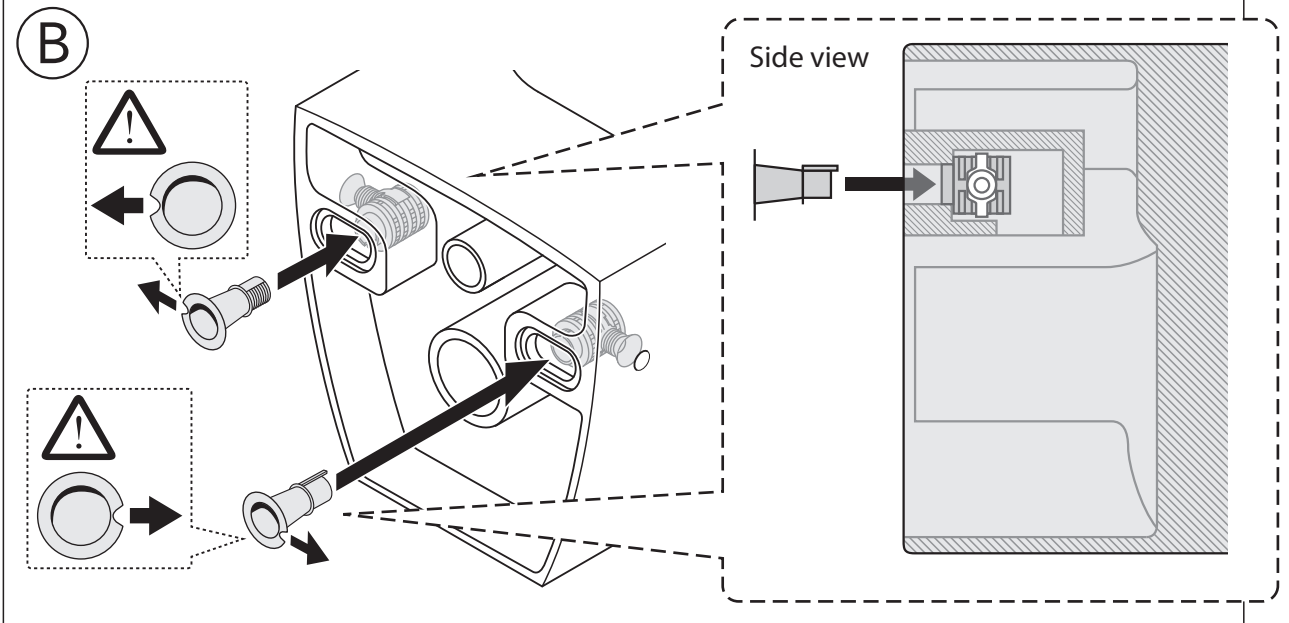

- SE MONTERINGSANVISNING VÄGGHÄNGD WC
- DK MONTERINGSVEJLEDNING VÆGMONTERET WC
- NO MONTERINGSANVISNING VEGGHENGT WC
- FI ASENNUSOHJE, SEINÄ-WC
- GB INSTALLATION INSTRUCTIONS WALL HUNG WC
- EE PAIGALDUSJUHISED SEINA WC-DELE
- LV UZSTĀDĪŠANĀS INSTRUKCIJA PIEKARAMAM PODAM
- LT MONTUOJAMO Į SIENĄ UNITAZO MONTAVIMO INSTRUKCIJA
- RU Данная инструкция применяется для всех подвесных унитазов

Models	A	B	C	D	E	F	G	H	I
1530	510	350	400	50	180/230	220	320	355	35

Accepterad monteringsanvisning 2021:1

RESERVDELAR.  
RESERVEDELER.  
RESERVEDELE.  
VARAOSAT.  
SPARE PARTS.  
VARUOSAD.  
ATSARGINĖS DALYS.  
REZERVES DAĪĻAS.  
ЗАПАСНЫЕ ЧАСТИ.