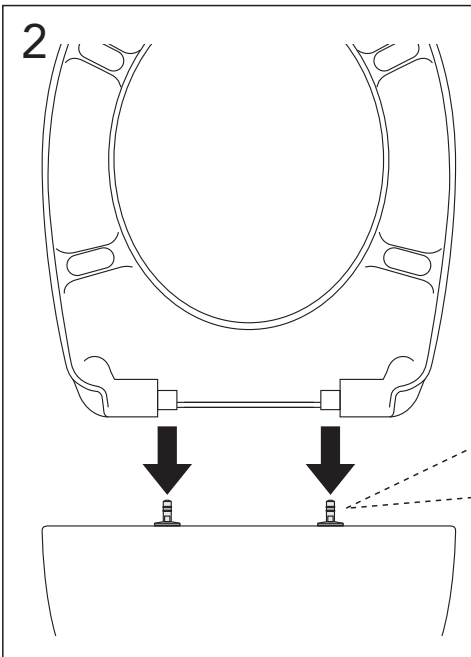

- SE MONTERINGSANVISNING VÄGGHÄNGD WC
- DK MONTERINGSVEJLEDNING VÆGMONTERET WC
- NO MONTERINGSANVISNING VEGGHENGT WC
- FI ASENNUSOHJE, SEINÄ-WC
- GB INSTALLATION INSTRUCTIONS WALL HUNG WC
- EE PAIGALDUSJUHISED SEINA WC-DELE
- LV UZSTĀDĪŠANĀS INSTRUKCIJA PIEKARAMAM PODAM
- LT MONTUOJAMO Į SIENĄ UNITAZO MONTAVIMO INSTRUKCIJA
- RU Данная инструкция применяется для всех подвесных унитазов

Models	A	B	C	D	E	F	G	H	I
1530	510	350	400	50	180/230	220	320	355	35

Accepterad monteringsanvisning 2021:1

RESERVDELAR.  
RESERVEDELER.  
RESERVEDELE.  
VARAOSAT.  
SPARE PARTS.  
VARUOSAD.  
ATSARGINĖS DALYS.  
REZERVES DAĪĻAS.  
ЗАПАСНЫЕ ЧАСТИ.