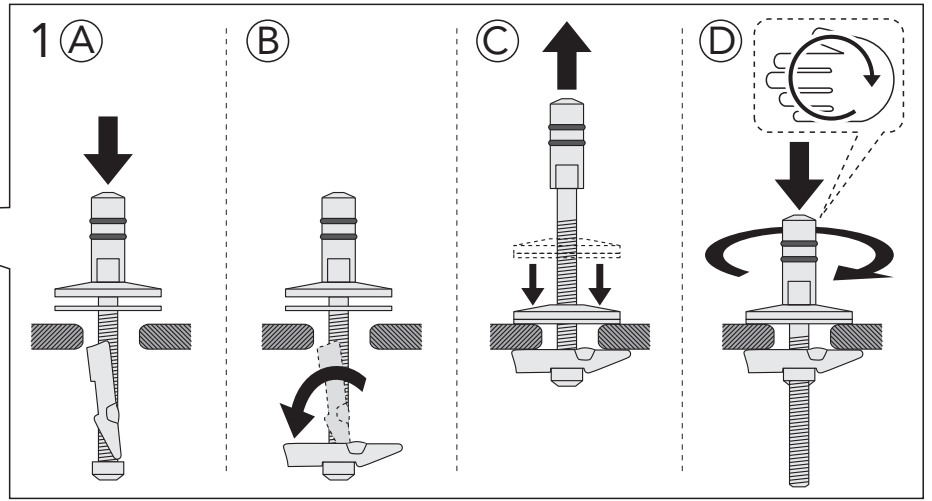

- SE MONTERINGSANVISNING VÄGGHÄNGD WC
- DK MONTERINGSVEJLEDNING VÆGMONTERET WC
- NO MONTERINGSANVISNING VEGGHENGT WC
- FI ASENNUSOHJE, SEINÄ-WC
- GB INSTALLATION INSTRUCTIONS WALL HUNG WC
- EE PAIGALDUSJUHISED SEINA WC-DELE
- LV UZSTĀDĪŠANĀS INSTRUKCIJA PIEKARAMAM PODAM
- LT MONTUOJAMO Į SIENĄ UNITAZO MONTAVIMO INSTRUKCIJA
- RU Данная инструкция применяется для всех подвесных унитазов

Models	A	B	C	D	E	F	G	H	I
1530	510	350	400	50	180/230	220	320	355	35

Accepterad monteringsanvisning 2021:1

RESERVDELAR.  
RESERVEDELER.  
RESERVEDELE.  
VARAOSAT.  
SPARE PARTS.  
VARUOSAD.  
ATSARGINĖS DALYS.  
REZERVES DAĪĻAS.  
ЗАПАСНЫЕ ЧАСТИ.