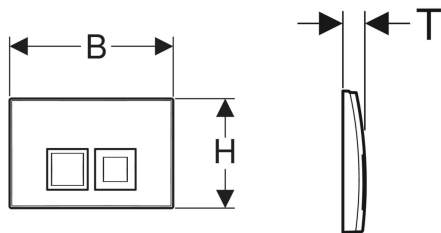

Geberit Delta35 betjeningsplate til dobbeltskyl

Eksempelbilde

Bruksformål

- For aktivering av skyl med Delta innbyggingsystemer

Tekniske data

Betjeningskraft | < 20 N

Egenskaper

- Frontbetjening

Leveringsomfang

- Monteringsramme
- 2 trykkstag
- Monteringsmaterieil

Art. nr.	NRF nr.	Farge / overflate	Materiale	B	H	T
115.135.11.5	6166383	Hvit	Plast	24.6 cm	16.4 cm	2.5 cm
115.135.21.5	6166384	Blankforkrommet	Plast	24.6 cm	16.4 cm	2.5 cm
115.135.46.5	6166385	Matt forkrommet	Plast	24.6 cm	16.4 cm	2.5 cm