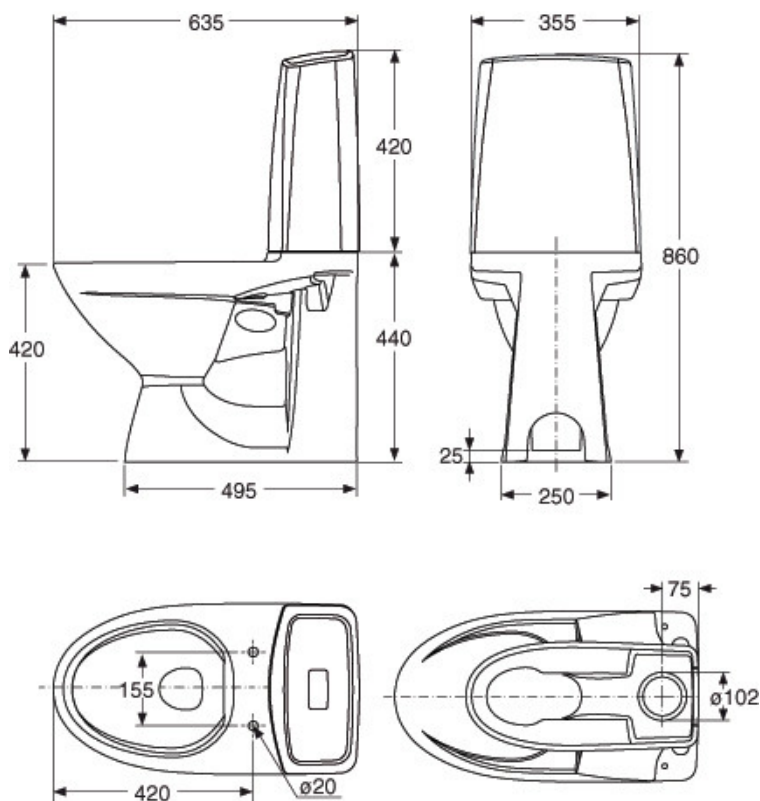

Geberit AS

Porsgrund Glow WC skjult S-lås, med skruehull

4. TEKNISK SERVICE

Produsent/importør	Geberit AS
Postadresse	Luhrtoppen 2
Postnr. og poststed	1470 Lørenskog
E-mejl / Webb	order.no@geberit.com www.porsgrundbad.no

Porselensproduktenes hovedmål tol. ±2%