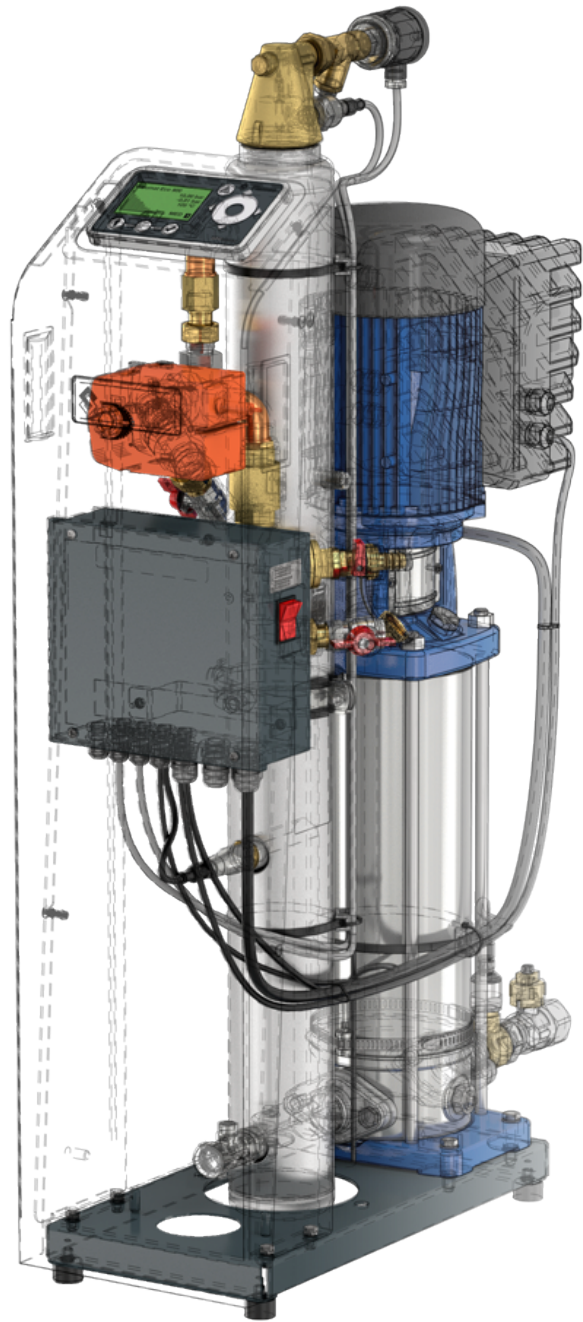

Produkt i rampljuset

VACUMAT ECO
Tyst, snabb och extremt ekonomisk avluftning