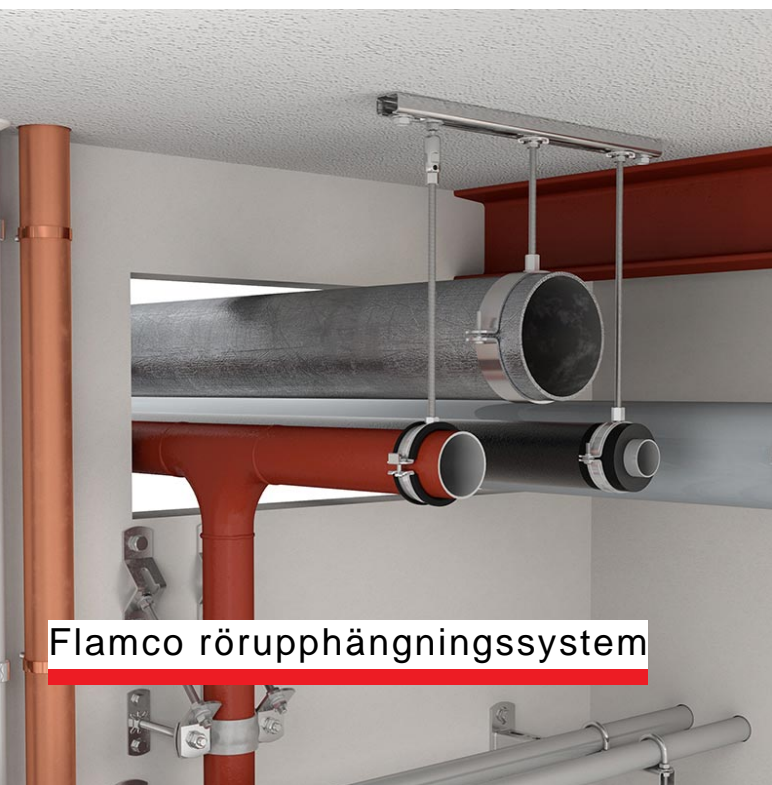

Värmeanläggningar

Dimensionering program

Flamco rail

Flamco nyheter

Den smarta innovationen för värmeinstallationer. Med extrem effekt.

Flexcon Premium - Det mest hållbara expansionskärlet

Ny CLAB-plugin i BIM programvaran

Produkt i rampljuset

VACUMAT ECO
Tyst, snabb och extremt ekonomisk avluftning

Flexcon expansion system och tillbehör

Flamco rörupphängningssystem

Undercentraler från Meibes