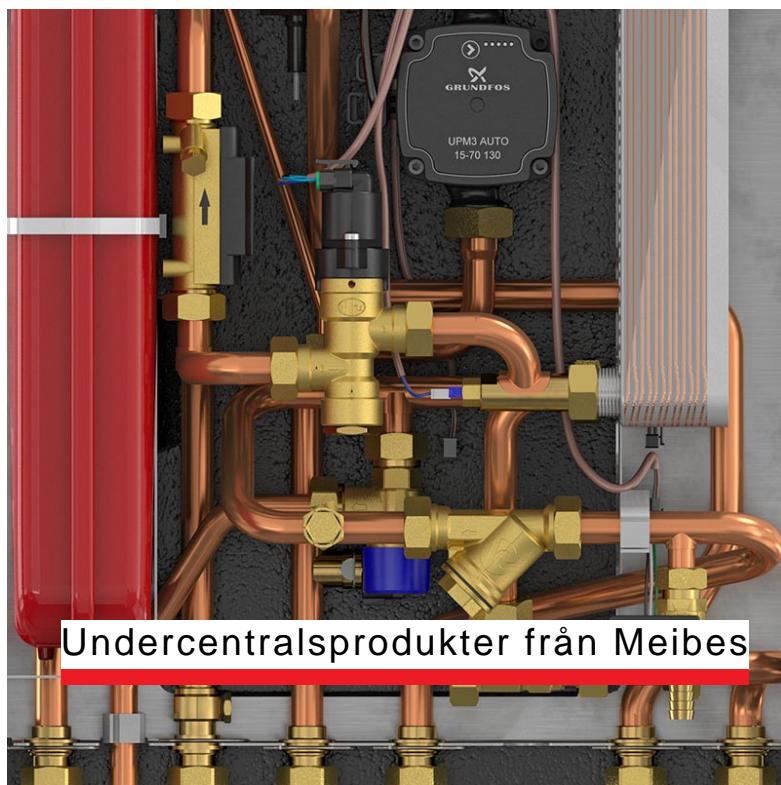

Värmeanläggningar

Dimensionering program

Flamco rail

Flamco nyheter

Den smarta innovationen för värmeinstallationer. Med extrem effekt.

Flexcon Premium - Det mest hållbara expansionskärlet

Ny CLAB-plugin i BIM programvaran

Produkt i rampljuset

VACUMAT ECO
Tyst, snabb och extremt ekonomisk avluftning

Flexcon expansion system och tillbehör

Flamco rörupphängningssystem

Undercentraler från Meibes