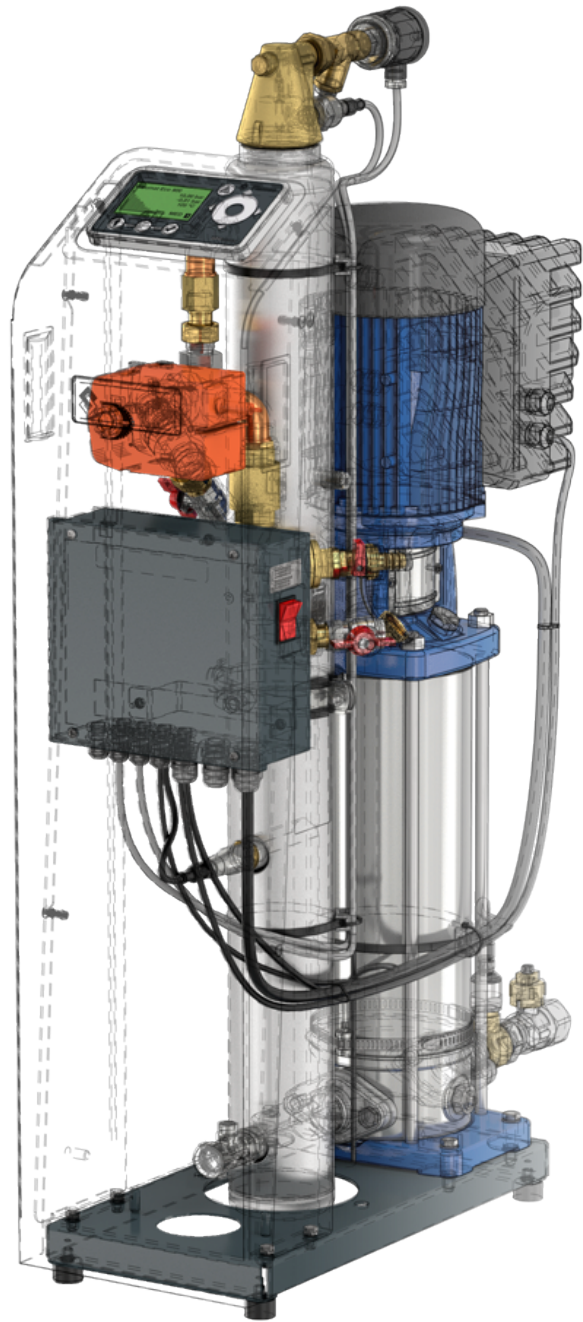

Flamco XStream-effekten

Upp till 60 % effektivare värmeavgivning

? Låt dig överraskas av ...

DocFinder

Hitta rätt
nedladdning
snabbt

Flamco Academy

Increase your
knowledge

Dimensionerings- program

Värmeanläggningar

Dimensionering program

Flamco rail

Flamco nyheter

Den smarta innovationen för värmeinstallationer. Med extrem effekt.

Flexcon Premium - Det mest hållbara expansionskärlet

Ny CLAB-plugin i BIM programvaran

Produkt i rampljuset

VACUMAT ECO
Tyst, snabb och extremt ekonomisk avluftning

Flexcon expansion system och tillbehör

Flamco rörupphängningssystem

Undercentraler från Meibes