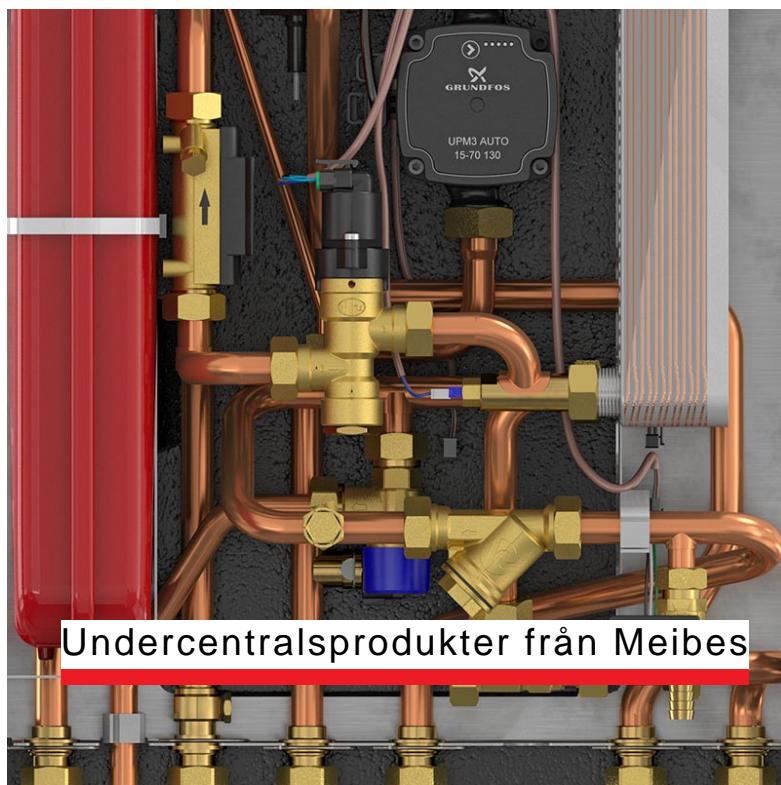

Undercentraler från Meibes