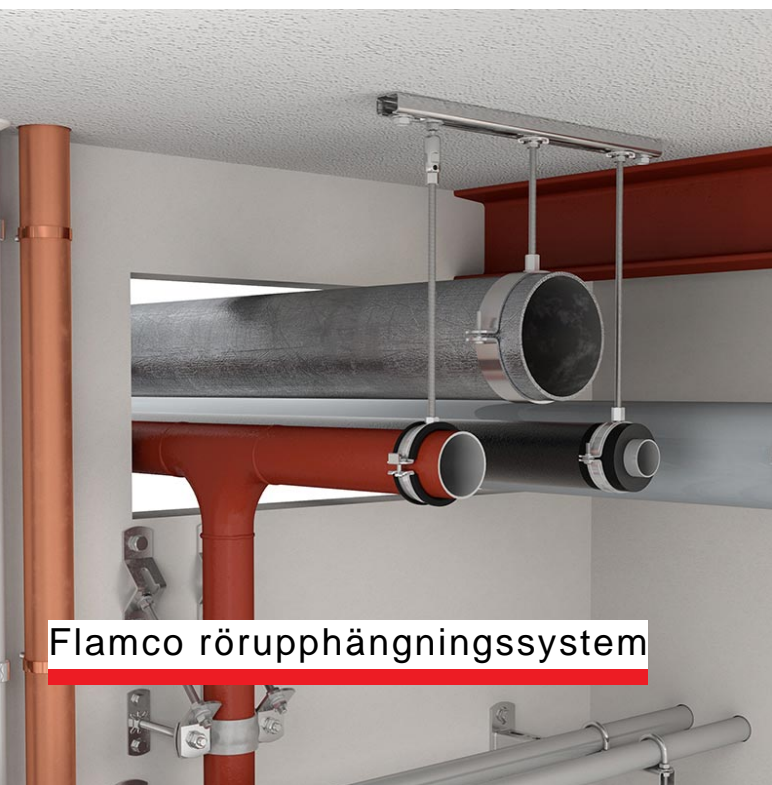

Flamco rörupphängningssystem