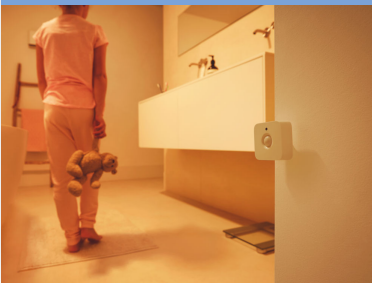

PHILIPS

Bevegelsessensor

Hue

Trådløs installasjon

Batteridrevet

Automatiser lysene dine

Kan monteres overalt

8719514342125