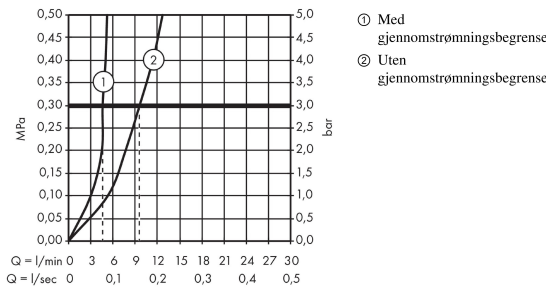

Teknologi**Designpriser****Sertifikater**

kiwa

**Produktbilde****Måltegning**

Focus

1-greps servantarmatur 70 med kjedefeste

Overflater: krom Art. nr. : 31732000

Gjennomstrømningsdiagram

Focus
1-greps servantarmatur 70 med kjedefeste
 Overflater: krom Art. nr. : 31732000