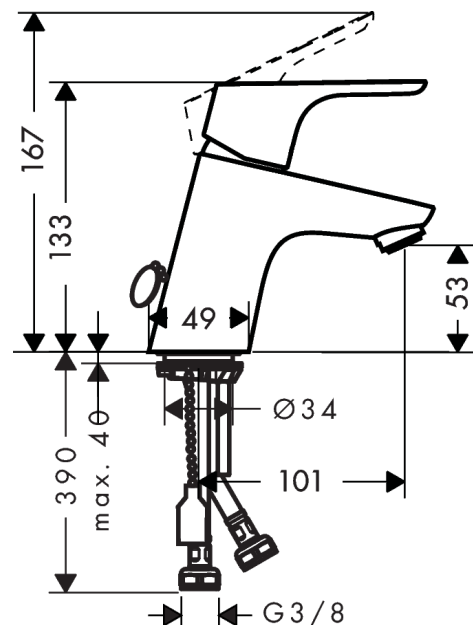

Focus**1-greps servantarmatur 70 med kjedefeste**

Overflater: krom Art. nr. : 31732000

**Beskrivelse****Informasjon**

- består av: 1-greps servantarmatur, bunnventil
- ComfortZone 70
- overheng 101 mm
- normal stråle
- gjennomstrømningsmengde ved 3 bar: 5 l/min
- keramisk innmat
- innstillbar temperaturbegrensning
- passer til gass gjennomstrømningsvarmer
- bunnventil med kjede
- SVGW 0901-5488
- DVGW NW-6506BU0221
- P-IX 18982/IA
- ACS 17 ACC LY 655, valide jusqu'au 20.06.2022
- WRAS 1507013
- Kiwa K6161_Mechanical Mixers EN817
- SINTEF 1743
- NSF Declaration C150043

Teknologi**Designpriser****Sertifikater**

kiwa

**Produktbilde****Måltegning**

Focus

1-greps servantarmatur 70 med kjedefeste

Overflater: krom Art. nr. : 31732000

Gjennomstrømningsdiagram

Focus
1-greps servantarmatur 70 med kjedefeste
 Overflater: krom Art. nr. : 31732000

Eksplisjonsstegning

Produksjonsår: >04/19

Focus**1-greps servantarmatur 70 med kjedefeste**Overflater: **krom** Art. nr. : **31732000****Reservedelsliste**

Produksjonsår: >04/19

Pos.	Beskrivelse	Art. nr.	PC	PU
1	handle	98532000	0	1
2	screw cover	96338000	0	1
3	flange	97406000	0	1
4	nut	97209000	0	1
5	O-Ring 32x2	98193000	0	1
6	cartridge, assy	92730000	0	1
7	locking screw for handle	95140000	0	1
8	seal	95008000	0	1
9	adapter for cartridge	98750000	0	1
10	O-Ring 30x2	98186000	0	1
11	O-ring 35x2	92604000	0	1
12	aerator M24x1 (5 l/min)	92372000	0	1
13	seal Ø 42	98722000	0	1
14	screw M8 x 68	97736000	0	1
15	fixing set	96016000	0	1
16	connection hose 450 mm M8x0,75 G3/8	97206000	0	1
17	O-ring 7x1,5	98422000	0	1
18	chain for plug	97109000	0	1
19	seal Ø 45	98996000	0	1
20	compensation escutcheon	32799000	0	1