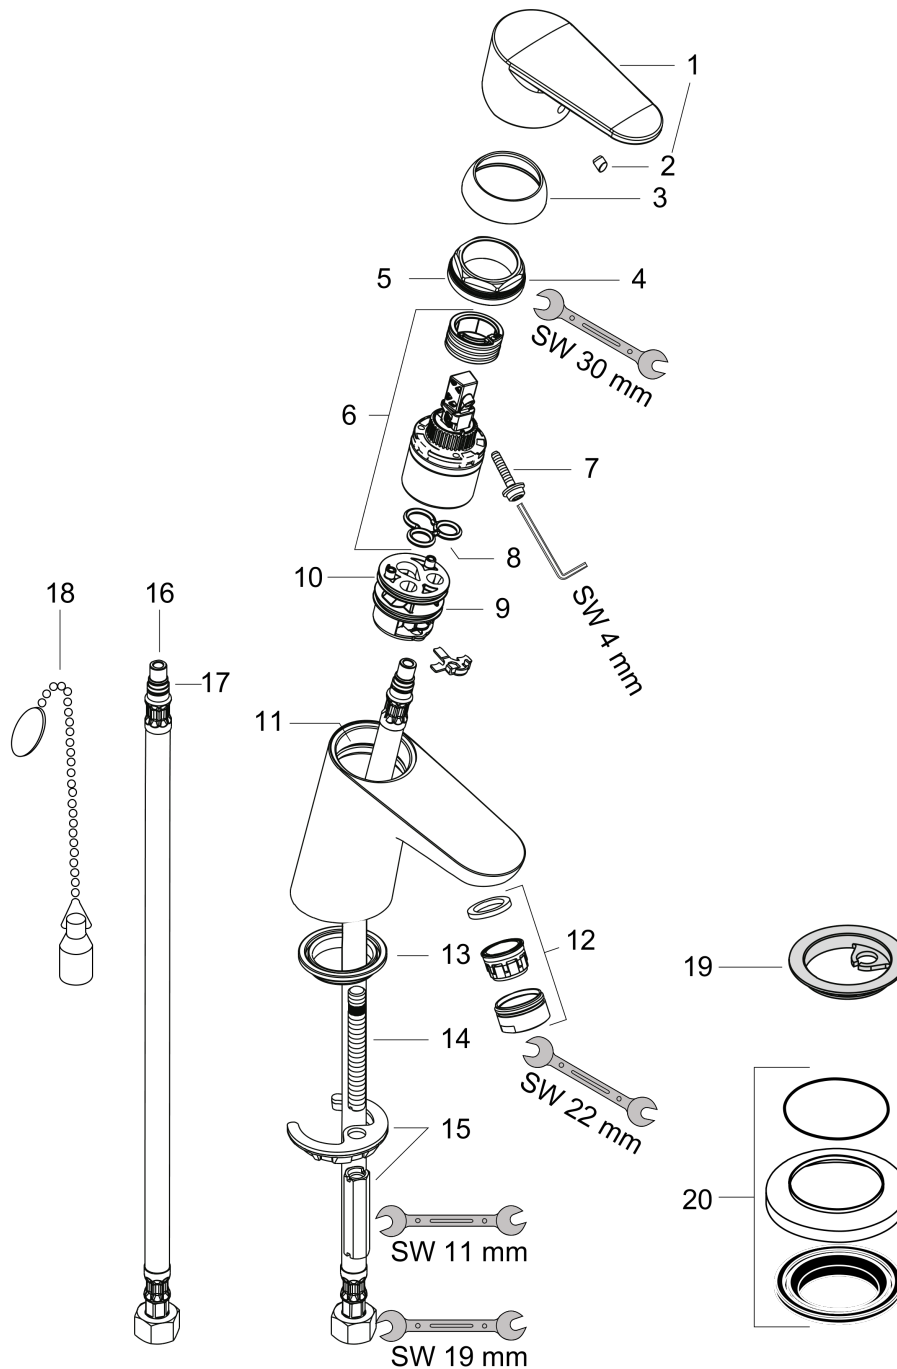

Focus**1-greps servantarmatur 70 med kjedefeste**

Overflater: krom Art. nr. : 31732000

**Beskrivelse****Informasjon**

- består av: 1-greps servantarmatur, bunnventil
- ComfortZone 70
- overheng 101 mm
- normal stråle
- gjennomstrømningsmengde ved 3 bar: 5 l/min
- keramisk innmat
- innstillbar temperaturbegrensning
- passer til gass gjennomstrømningsvarmer
- bunnventil med kjede
- SVGW 0901-5488
- DVGW NW-6506BU0221
- P-IX 18982/IA
- ACS 17 ACC LY 655, valide jusqu'au 20.06.2022
- WRAS 1507013
- Kiwa K6161_Mechanical Mixers EN817
- SINTEF 1743
- NSF Declaration C150043

Teknologi**Designpriser****Sertifikater**

kiwa

**Produktbilde****Måltegning**

Focus

1-greps servantarmatur 70 med kjedefeste

Overflater: krom Art. nr. : 31732000

Gjennomstrømningsdiagram

Focus
1-greps servantarmatur 70 med kjedefeste
 Overflater: krom Art. nr. : 31732000

Eksplisjonsstegning

Produksjonsår: >04/19

Focus**1-greps servantarmatur 70 med kjedefeste**Overflater: **krom** Art. nr. : **31732000****Reservedelsliste**

Produksjonsår: >04/19

Pos.	Beskrivelse	Art. nr.	PC	PU
1	handle	98532000	0	1
2	screw cover	96338000	0	1
3	flange	97406000	0	1
4	nut	97209000	0	1
5	O-Ring 32x2	98193000	0	1
6	cartridge, assy	92730000	0	1
7	locking screw for handle	95140000	0	1
8	seal	95008000	0	1
9	adapter for cartridge	98750000	0	1
10	O-Ring 30x2	98186000	0	1
11	O-ring 35x2	92604000	0	1
12	aerator M24x1 (5 l/min)	92372000	0	1
13	seal Ø 42	98722000	0	1
14	screw M8 x 68	97736000	0	1
15	fixing set	96016000	0	1
16	connection hose 450 mm M8x0,75 G3/8	97206000	0	1
17	O-ring 7x1,5	98422000	0	1
18	chain for plug	97109000	0	1
19	seal Ø 45	98996000	0	1
20	compensation escutcheon	32799000	0	1