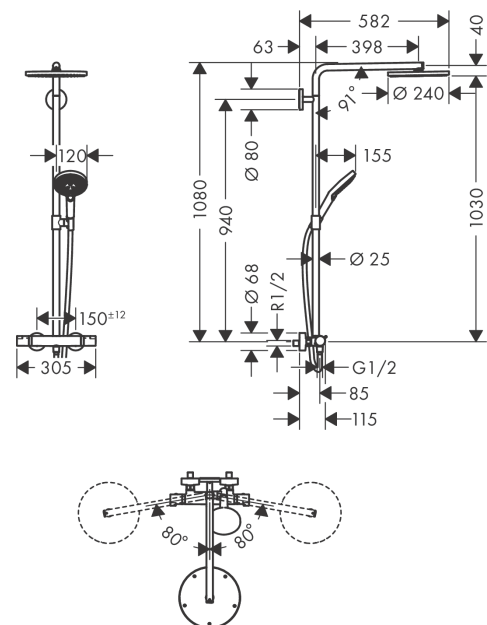

Raindance Select S
Showerpipe 240 1jet PowderRain med termostat
 Overflater: **Matt White** Art. nr. : **27633700**

Beskrivelse

Informasjon

- består av: hodedusj, hånddusj, dusjtermostat, dusjslange, glider
- maksimal gjennomstrømningsmengde ved 3 bar: 16 l/min
- dusjhodestørrelse: 240 mm
- stråletype: PowderRain
- gjennomstrømningsmengde PowderRain (ved 3 bar): 16 l/min
- forkrommet stråleskive
- lengde dusjbend: 460 mm
- svingbart dusjbend
- termostat Ecostat Comfort
- sikkerhetssperre ved 40 °C
- justerbar varmtvannsbegrensning
- betjening ved dreiegrep
- monteringsmåte: utenpåliggende installasjon
- tilslutningsstørrelse DN15
- tilslutningsgjenger G ½
- senteravstand 150 mm ± 12 mm
- høydejusterbar hånddusjholder
- stigerør kan forkortes
- ACS 18 ACC LY 877, valide jusqu'au 27.12.2023
- Kiwa UK 1903706
- WRAS 1903308

Teknologi

Sertifikater

Produktbilde

Måltegning

Raindance Select S
Showerpipe 240 1jet PowderRain med termostat
 Overflater: **Matt White** Art. nr. : **27633700**

Gjennomstrømningsdiagram