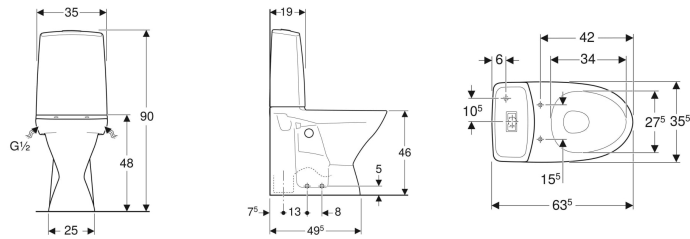

Porsgrund Glow 62 gulvstående toalett, forhøyet, skjult S-lås, dobbeltskyl, Rimfree

Eksempelbilde

Egenskaper

- Gulvstående
- Dobbeltskyl
- Feste med skrue
- Rimfree
- Vanntilkopling nede til venstre/høyre
- Utløp vertikalt og skjult
- Høy modell 46 cm
- Egner seg for armlener

- Egnet for Fresh duftstaver

Tekniske data

Strømningstrykk	0.1-10 bar
Spylemengde fabrikkinnstilling	4 og 2 l
Stor spylemengde innstillingsområde	4 / 6 l
Liten spylemengde innstillingsområde	2 / 3 l
Materiale	Porselen

Leveringsomfang

- Pakningsring
- Toalettskål
- Synlig systerne
- Inn og utløpsventil

- Deksel
- Fresh WC duftstav
- Monteringsmateriell

Bestilles separat

- Toalettsete

Art. nr.	NRF nr.	Farge / overflate	B	H	T	kr/stk Ekskl. mva.	kr/stk Inkl. mva.
3826201301	6002828	Toalettskål: hvit / Porsgrund Smart Knapper: blankforkrommet	35.5 cm	90 cm	63.5 cm	7.750	9.688