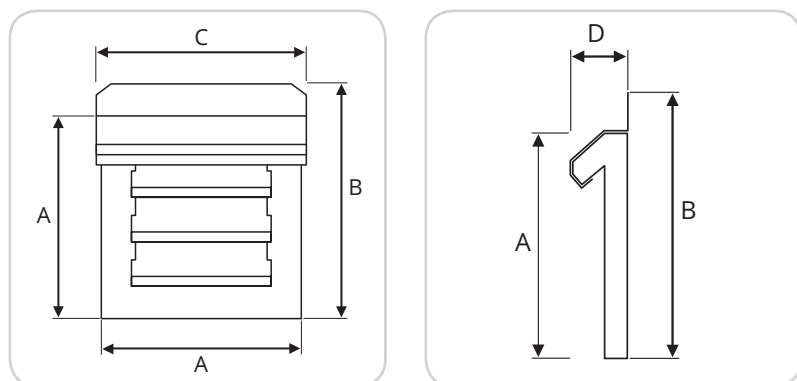

Sjalusirist • Jalousigaller • Fixed louvre

02027

- NO** Sjalusirist i tre med flat bakside. Kan males.
Med rustfri nettingduk.
- SE** Jalousigaller i trä med platt baksida. Kan målas.
Med rostfritt metalltrådsfilter.
- EN** Wood fixed louvre with flat back. Can be painted.
With stainless mesh..

Sjalusirist i ubehandlet tre uten karm med kobberbeslag.

Jalousigaller i obehandlat trä utan karm med kopparbeslag.

Untreated wood fixed louvre without casing and with copper fittings.

Art.nr./Art.no.	NOBB	GTIN	Utvendig mål/Utvändig mått/External dimensions	Dim.
02027	25683392	7023670020270	180x180 mm	6"x6"

	Høyde/Höjd/Height
Med beslag/With fittings	215 mm

Målsskisse/Måttskiss/Dimensioned drawing

Art.nr./Art.no.	A	B	C	D
113537	177	212	185	49