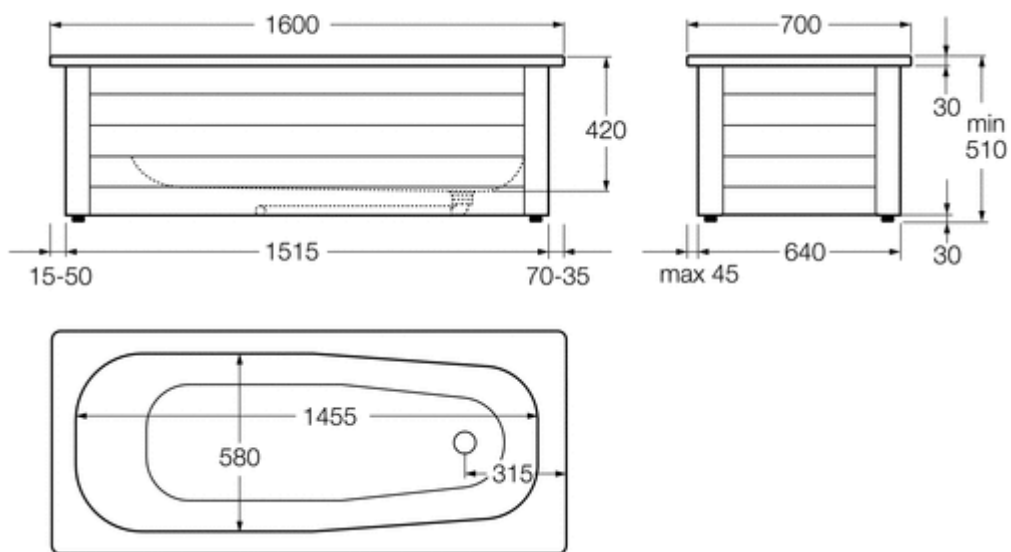

Varianter

-

Tilbehør

Helfrontstativ m/front og gavl hvit GB2174160100

Helfrontstativ m/front og gavl sort GB2174165600

Halvfrontstativ m/front og gavl, hvit GB2164160100