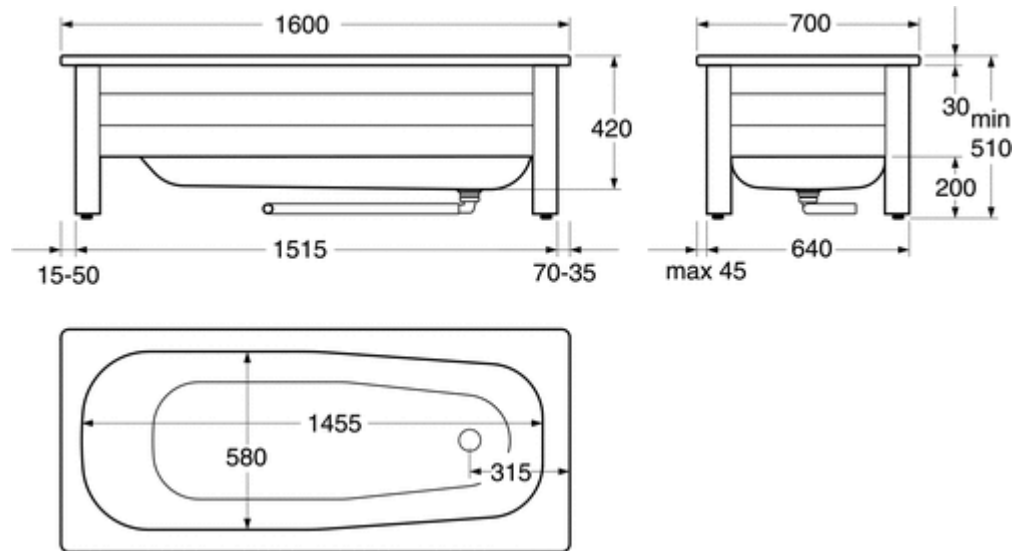

Copyright © 2019 Gustavsberg. All Rights Reserved