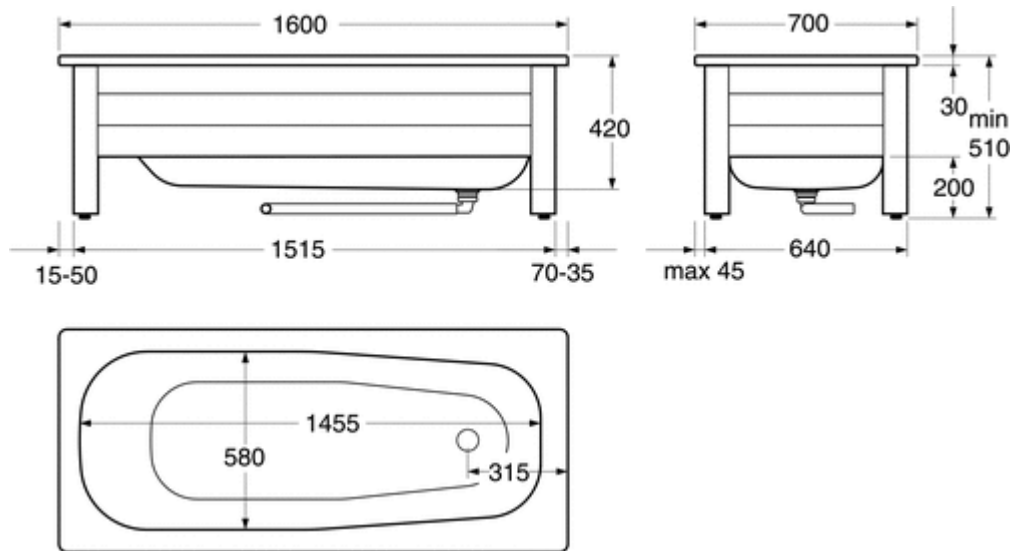

Copyright © 2019 Gustavsberg. All Rights Reserved