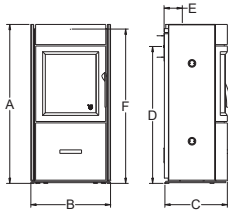

Finn mer informasjon på
www.vardeovne.no.

Tekniske data

	NORDIC 3	NORDIC 7 AIR	NORDIC 9 AIR	LYON AIR
Varenr.	101080	101082	101083	100984
EAN-nr.	5703505053704	5703505053728	5703505053735	5703505051953
NOBB-nr.	57104123	57104142	53018193	54130561
Farge	Svart	Svart	Svart	Svart
Type rist i brennkammer	Bundrist	Bundrist	Bundrist	Askerist
Utvendige mål A x B x C (cm)	98x51x45	102x51x44	112x51x44	100x51x44
Høyde til midt på røykstuss bak D (cm)	83	85	95	83
Bakkant til midt på pipen E (cm)	17	16,5	16,5	16,5
Monteringshøyde topp F (cm)	98	99,5	109	97,5
Brennkammer Høyde x Bredde x Dybde (cm)	24,5/36x30x28	36x31/39x25	36x31/39x25	36x31/39x25
Vekt (kg)	99	104	111	104
Slangesett for lufttilførsel (Ø cm)	-	8	8	8
Min. avstand til brennbart materiale bak ovnen (cm)	12,5	18	18	18
Min. avstand til brennbart materiale på siderne av ovnen (cm)	30	45	45	45
Møbleringsavstand (cm)	80	80	80	80
Nominell effekt (kW)	5	6,2	6,2	6,2
Oppvarming (m²)	30-105	45-120	45-120	45-120
Virkningsgrad (%)	81	82	82	82
Skorkestrekk min. Pascal	12	12	12	12
Energiklasse	A+	A+	A+	A+