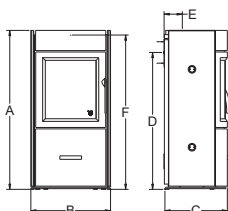

Finn mer informasjon på
www.vardeovne.no.

Tekniske data

	NORDIC 3	NORDIC 7 AIR	NORDIC 9 AIR	LYON AIR
Varenr.	101080	101082	101083	100984
EAN-nr.	5703505053704	5703505053728	5703505053735	5703505051953
NOBB-nr.	57104123	57104142	53018193	54130561
Farge	Svart	Svart	Svart	Svart
Type rist i brennkammer	Bundrist	Bundrist	Bundrist	Askerist
Utvendige mål A x B x C (cm)	98x51x45	102x51x44	112x51x44	100x51x44
Høyde til midt på røykstuss bak D (cm)	83	85	95	83
Bakkant til midt på pipen E (cm)	17	16,5	16,5	16,5
Monteringshøyde topp F (cm)	98	99,5	109	97,5
Brennkammer Høyde x Bredde x Dybde (cm)	24,5/36x30x28	36x31/39x25	36x31/39x25	36x31/39x25
Vekt (kg)	99	104	111	104
Slangesett for lufttilførsel (Ø cm)	-	8	8	8
Min. avstand til brennbart materiale bak ovnen (cm)	12,5	18	18	18
Min. avstand til brennbart materiale på siderne av ovnen (cm)	30	45	45	45
Møbleringsavstand (cm)	80	80	80	80
Nominell effekt (kW)	5	6,2	6,2	6,2
Oppvarming (m²)	30-105	45-120	45-120	45-120
Virkningsgrad (%)	81	82	82	82
Skorkestrekk min. Pascal	12	12	12	12
Energiklasse	A+	A+	A+	A+