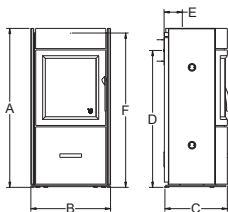

SAMSØ	SAMSØ KLEBERSTEIN	BORNHOLM
Varenr.	100005	100007	100846
EAN-nr.	5703505045914	5703505046997	5703505050420
NOBB-nr.	49538054	51615124	52946952
Farge	Svart	Svart	Svart
Type rist i brennkammer	Bundrist	Bundrist	Bundrist
Utvendige mål A x B x C (cm)	100x49x35	103x49x35	101x46x35
Høyde til midt på røykstuss bak D (cm)	85,5	85,5	85,5
Bakkant til midt på pipen E (cm)	11,5	11,5	11,5
Monteringshøyde topp F (cm)	99	99	99
Brennkammer Høyde x Bredde x Dybde (cm)	26/38x30x26	26/38x30x26	26/38x30x26
Vekt (kg)	80	91	85
Slangesett for lufttilførsel (Ø cm)	-	-	-
Min. avstand til brennbart materiale bak ovnen (cm)	20	20	30
Min. avstand til brennbart materiale på siderne av ovnen (cm)	20	20	45
Møbleringsavstand (cm)	80	80	110
Nominell effekt (kW)	5	5	5,5
Oppvarming (m²)	30-105	30-105	30-105
Virkningsgrad (%)	81	81	80
Skorkestrekk min. Pascal	12	12	12
Energiklasse	A+	A+	A+

På www.vardeovne.no har vi gjeldende monterings- og bruksanvisning, energimerke, prøvningsattest, DOP sertifikat m.m.