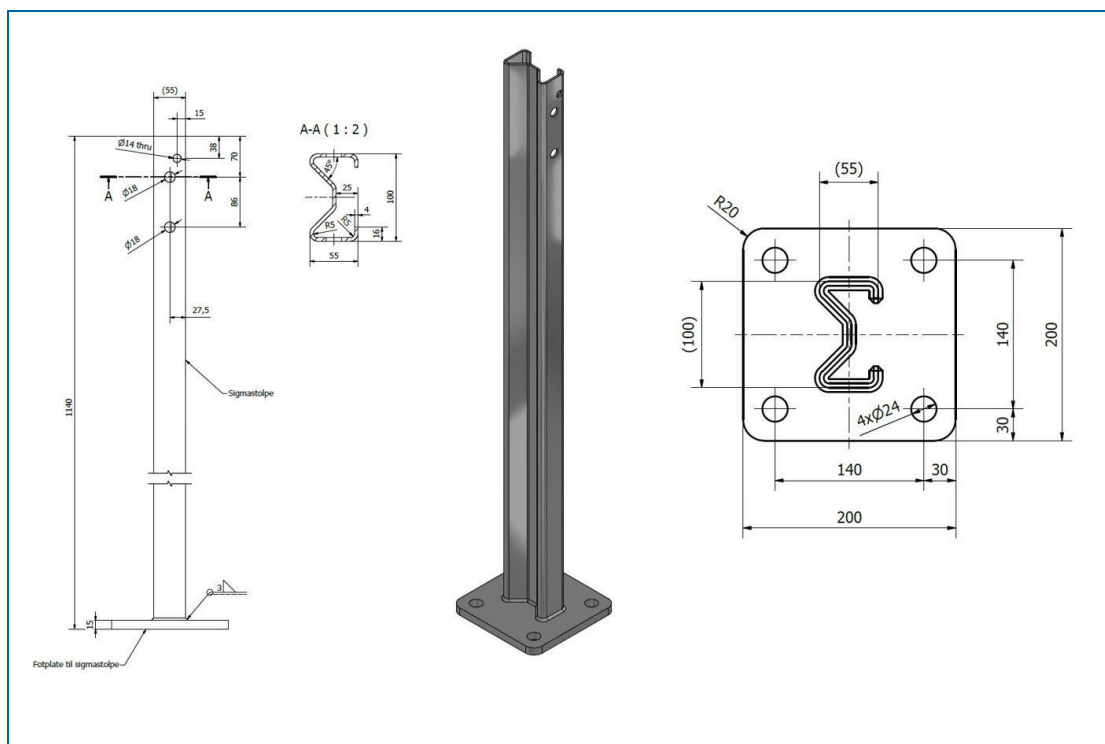

NRF-nr.	Artikkelnavn
9722971	Sigmastolpe med fotplate L:1140mm GS

- Sigmastolpe med fotplate L:1140mm
- For gang og sykkelvei der det monteres på betong.

Produktbeskrivelse

Sigmastolpe med fotplate L:1140mm for montering på betong. CC 140.

2021-02-22
Rev.nr.: 1.1

Fysiske data

Vekt: 12,80 kg Lengde: 1140,00 mm
Volum: 45,60 dm³ Brekke: 200,00 mm
Høyde: 200,00 mm

Teknisk beskrivelse

 Materiale S235JRG2
 Galvanisert 140my

Monteringsanvisning

Produktet leveres uten festemateriell