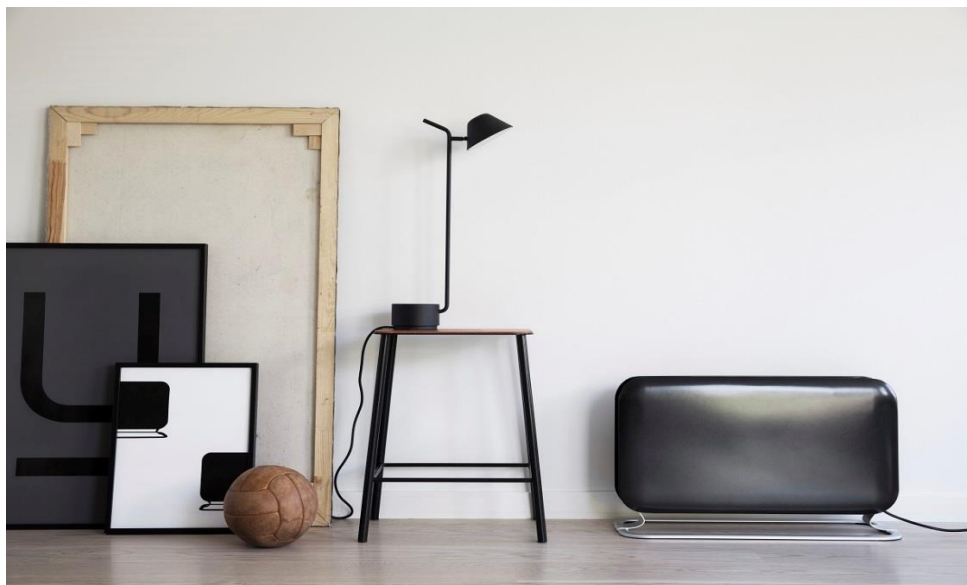

PRODUKTINFORMASJON - FDV

Oppdatert: 30.04.2019

Merke	Type	Serie	Modellnavn	Beskriv
mill	Gulvovn	Steel Gulv	SG2000LED BLACK	Gulvovn som er flyttes der varm behøves. Avrun kanter. Elektror termostat

EAN	Nobb	Elnr	Vekt (kg)
7090019822017		-	5,5

Neste generasjon konvektorovn! Fantastisk design med avrundede hjørner, som glir inn i ethvert hje display med elektronisk termostatkontroll, strømindikator, veltesikring, overopphetingsvern. 3 effek 750/1250/2000W. Vifte for rask distribusjon av varmen og høykvalitets aluminiumfot. Farge: mill-