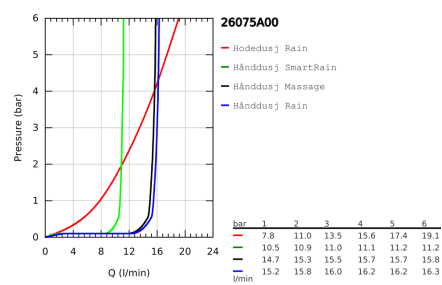

TRYKKDIAGRAM