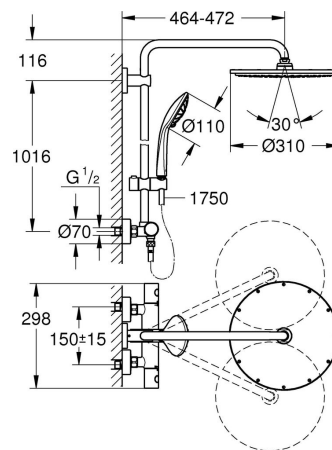

PRODUKTINFOR-
MASJONDusjsystem med termo-
statisk blandebatteri for
veggmontering

SKU 26075A00
EAN 4005176425387

BESKRIVELSE

- består av:
- vannrett svingbar **450 mm dusjarm**
- termostat med Aquadimmer-funksjon
- muliggjør skift mellom:
- hodedusj metal Rainshower Cosmopolitan 310 (27 477 000)
- strålemønster: Rain
- med kuleledd
- rotasjonsvinkel $\pm 15^\circ$
- hånddusj Euphoria 110 Massage (27 221 000)
- justerbar i høyde m/glideelement
- Silverflex dusjslange 1750 mm (28 388 000)
- **GROHE TurboStat** kompakt patron med voks termoelement
- GROHE SafeStop ved 38°C
- GROHE SafeStop Plus valgfri temperaturbegrensning på 43°C inkludert
- **GROHE DreamSpray** perfekt strålemønster
- **GROHE StarLight**-overflate
- **Indre WaterGuide** for lengre levetid
- **SpeedClean** antikalksystem
- Twistfree forhindrer at dusjlangen vrir seg
- GROHE MetalGrip ergonomisk formet metallhåndtak
- **egnet til gjennomstrømsvarmer fra 18 kW/h**
- minimumsmengde 7 l/min.
- valgfri oppgradering: GROHE EasyReach brett (26 362)

TEKNISK INFO

Gjennomstrømning
16l/min

Driftstrykk
1,0-10 Bar, anbefalet 1,0-5 Bar

Materiale
Messing

Trykktap v. 0,2 l/s
237 kPa

Varmtvannsinngang
Maks 70°

Størrelse på tilkobling
1/2"

Lydklasse
I, <=20 dB(A)

Norm
EN 1111

Lydklasse: Ved arbeidstrykk innenfor anbefalte grenseverdier

MÅLTEGNING

TRYKKDIAGRAM

VEDLIKEHOLDIN- STRUKSJONER

Bruk ikke svamper som lager riper, skuremidler, rengjøringsmidler med løsemidler eller syrer, kalkfjernere, husholdningseddik eller rengjøringsmidler med eddiksyre.