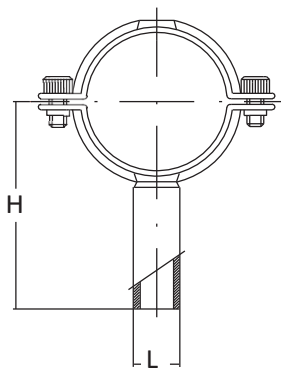

Røroppheng

Skruklammer, kort skaft

Rustfritt AISI 304

DN	Rør dia.	H mm	L mm	304 NRF nr.
10	12,0-13,5	61	8	1842393
15	17,0-18,0	68	8	1842394
20	21,3-23,0	90	21,3	1842395
1"	25,0-28,0	90	21,3	1842396
25	25,0-28,0	90	21,3	1842396
1 1/2"	38,0-40,0	90	21,3	1842398
40	38,0-40,0	90	21,3	1842398
2"	51,0-53,0	90	21,3	1842401
50	51,0-53,0	90	21,3	1842401
2 1/2"	63,5	90	21,3	1842403
65	70,0	90	21,3	1842404
3"	76,0-78,0	90	21,3	1842405
80	84,0-86,0	90	21,3	1842406
4"	101,6-104,0	90	21,3	1842407
100	101,6-104,0	90	21,3	1842407