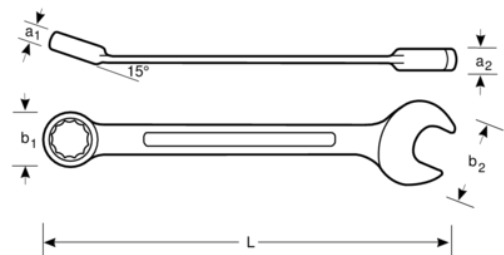

SB111M-22

**22 mm flat kombinasjonsnøkkel
med forkrommet overflate 250 mm
SB-pakning**

PRODUKTDETALJER

- Behagelig å bruke takket være patentert U-formet skaftutførelse
- Kjeftvinkel 15°. Med et slankere hode for bedre tilgjengelighet
- 15° ringende for bedre grep og plass til knoken
- Stor og tydelig størrelsesmarkering
- SB- pakning
- Ringende med innvendig tolvkant og Dynamic Drive™-profil
- Av høykvalitets stål med mattforkrommet overflate
- Høykvalitets stål
- Optimalisert lesbarhet og identifikasjon med lettest skrift
- Gir enkel tilgang til vanskelige steder
- Standarder: ISO 691, ISO 7738, ISO 3318, ISO 1711-1 og DIN 3113

Follow the Fish!

PRODUKTEGENSKAPER

Produkt		L	a1	a2	b1	b2	
SB111M-22	22 mm	250 mm	12.2 mm	7.9 mm	32.9 mm	45 mm	220 g

Follow the Fish!