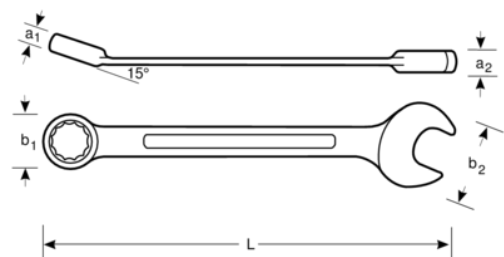

SB111M-22

**22 mm flat kombinasjonsnøkkel
med forkrommet overflate 250 mm
SB-pakning**

PRODUKTDETALJER

- Behagelig å bruke takket være patentert U-formet skaftutførelse
- Kjeftvinkel 15°. Med et slankere hode for bedre tilgjengelighet
- 15° ringende for bedre grep og plass til knoken
- Stor og tydelig størrelsesmarkering
- SB- pakning
- Ringende med innvendig tolvkant og Dynamic Drive™-profil
- Av høykvalitets stål med mattforkrommet overflate
- Høykvalitets stål
- Optimalisert lesbarhet og identifikasjon med lettest skrift
- Gir enkel tilgang til vanskelige steder
- Standarder: ISO 691, ISO 7738, ISO 3318, ISO 1711-1 og DIN 3113

Follow the Fish!

PRODUKTEGENSKAPER

Produkt		L	a1	a2	b1	b2	
SB111M-22	22 mm	250 mm	12.2 mm	7.9 mm	32.9 mm	45 mm	220 g

Follow the Fish!