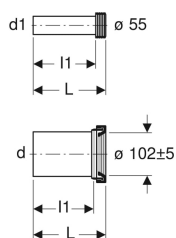

## Geberit klosetttilslutning, lengde 30 cm

Eksempelbilde

### Egenskaper

- Forlenget tilkoplingssett

### Leveringsomfang

- Spylør med pakningsring, av PE-HD
- Avløpsmansjett, av PE-HD
- 2 dekkapper
- Monteringsmateriell

| Art. nr.     | NRF nr. | Farge / overflate | d, ø   | d1, ø | AB        | L     | l       | l1      |
|--------------|---------|-------------------|--------|-------|-----------|-------|---------|---------|
| 152.439.46.1 |         | Matt forkrommet   | 110 mm | 45 mm | 97–107 mm | 30 cm | 26.5 cm | 27.5 cm |
| 152.441.46.1 | 6167421 | Matt forkrommet   | 90 mm  | 45 mm | 97–107 mm | 30 cm | 26.5 cm | 27.5 cm |