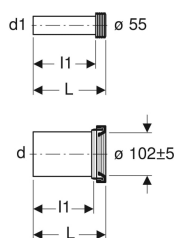

## Geberit klosetttilslutning, lengde 30 cm

Eksempelbilde

### Egenskaper

- Forlenget tilkoplingssett

### Leveringsomfang

- Spylør med pakningsring, av PE-HD
- Avløpsmansjett, av PE-HD
- 2 dekkapper
- Monteringsmateriell

Art. nr.	NRF nr.	Farge / overflate	d, ø	d1, ø	AB	L	I	I1
152.439.46.1		Matt forkrommet	110 mm	45 mm	97–107 mm	30 cm	26.5 cm	27.5 cm
152.441.46.1	6167421	Matt forkrommet	90 mm	45 mm	97–107 mm	30 cm	26.5 cm	27.5 cm