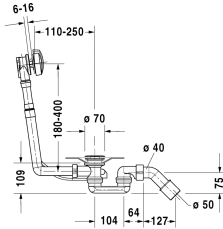

Tilbehør Av- og overløpssett # 790225

| Av- og overløpssett | Dimensjoner | Vekt | Modellnummer |
|---|-------------|------|--------------|
| krom, til D-Code badekar med avløp i siden, Avløp 52 mm, Kabellengde 530 mm | | | |
| Farger | | | |
| Variant | | | |

Alle tegninger inneholder de nødvendige mål som er gjenstand for standard toleranser. De fremkommer i mm og er ikke bindende. Eksakte mål, spesielt ved særskilte tilpassede monteringsforhold, kan bare skaffes fra det ferdige porselensprodukt.