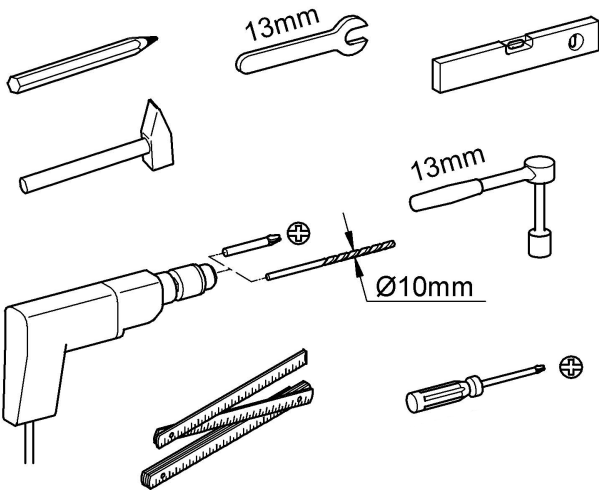

38 543
38 545

38 553

Design & Quality Engineering GROHE Germany

94.492.331/ÄM 218692/10.10

i

	X	Y
38 543	700	65
38 545	800	130
38 553	1000	75

1

	X	Z
38 543	700	820
38 545	800	985
38 553	1000	1130