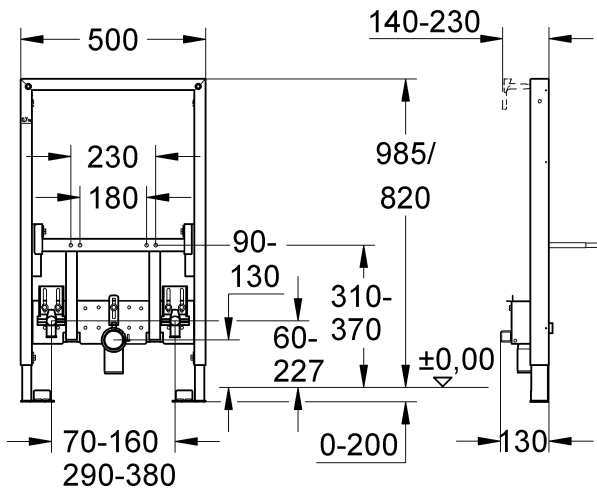

38 543
38 545

38 553

Design & Quality Engineering GROHE Germany

94.492.331/ÄM 218692/10.10

i

	X	Y
38 543	700	65
38 545	800	130
38 553	1000	75

1

	X	Z
38 543	700	820
38 545	800	985
38 553	1000	1130