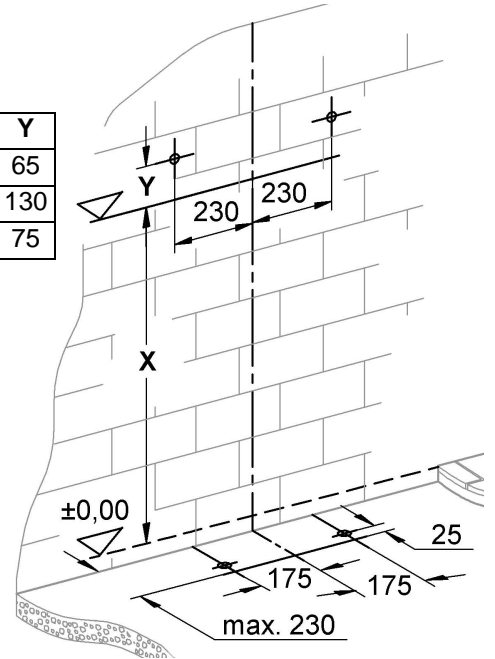

38 543
38 545

38 553

Design & Quality Engineering GROHE Germany

94.492.331/ÄM 218692/10.10

i

	X	Y
38 543	700	65
38 545	800	130
38 553	1000	75

1

	X	Z
38 543	700	820
38 545	800	985
38 553	1000	1130