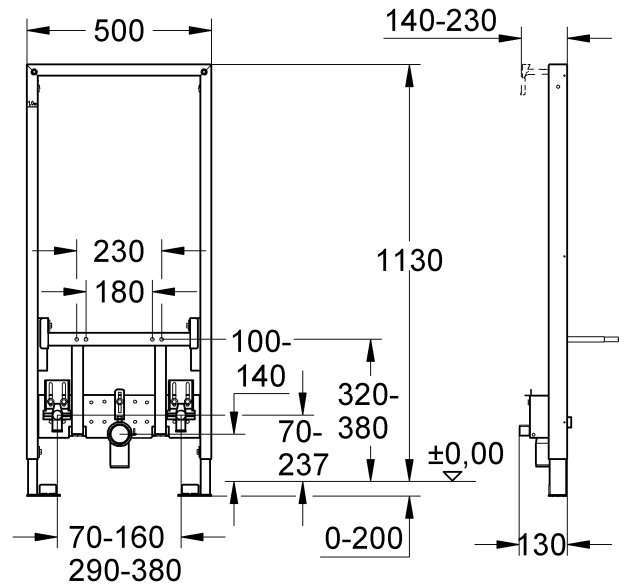

38 543  
38 545

38 553

Design & Quality Engineering GROHE Germany

94.492.331/ÄM 218692/10.10

**i**

	X	Y
38 543	700	65
38 545	800	130
38 553	1000	75

**1**

	X	Z
38 543	700	820
38 545	800	985
38 553	1000	1130

**2**

3

4

5

6

7

8

**i**