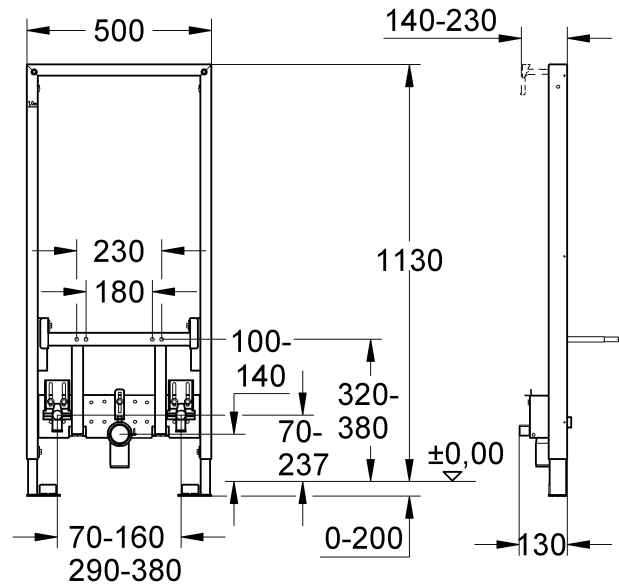

38 543
38 545

38 553

Design & Quality Engineering GROHE Germany

94.492.331/ÄM 218692/10.10

i

	X	Y
38 543	700	65
38 545	800	130
38 553	1000	75

1

	X	Z
38 543	700	820
38 545	800	985
38 553	1000	1130