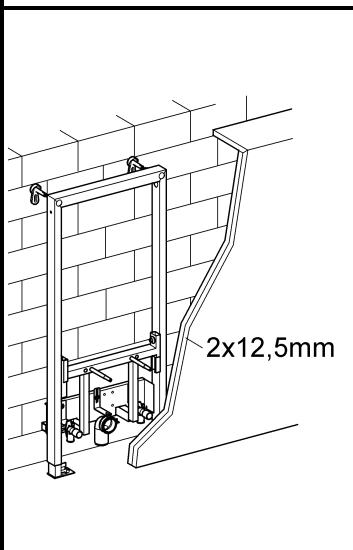

38 543
38 545

38 553

Design & Quality Engineering GROHE Germany

94.492.331/ÄM 218692/10.10

i

	X	Y
38 543	700	65
38 545	800	130
38 553	1000	75

1

	X	Z
38 543	700	820
38 545	800	985
38 553	1000	1130