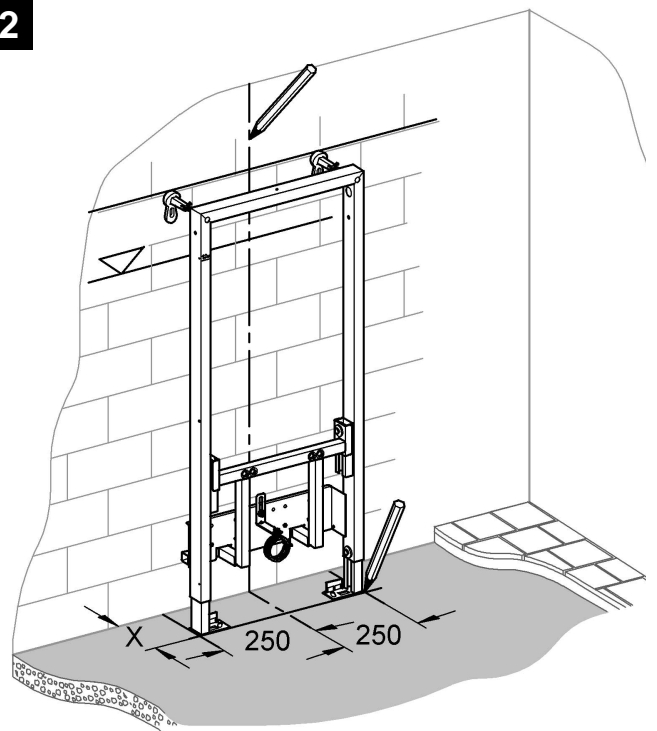

i

	X	Y
38 543	700	65
38 545	800	130
38 553	1000	75

1

	X	Z
38 543	700	820
38 545	800	985
38 553	1000	1130

2