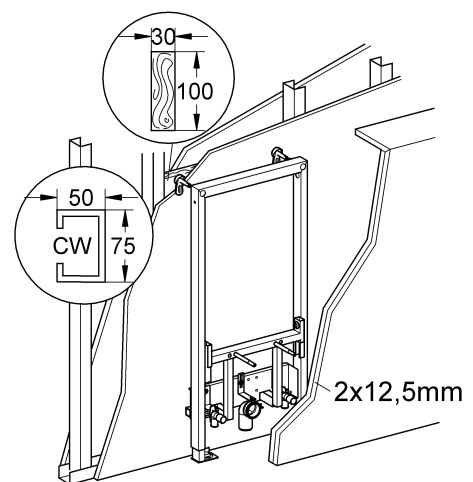

38 543
38 545

38 553

Design & Quality Engineering GROHE Germany

94.492.331/ÄM 218692/10.10

i

	X	Y
38 543	700	65
38 545	800	130
38 553	1000	75

1

	X	Z
38 543	700	820
38 545	800	985
38 553	1000	1130