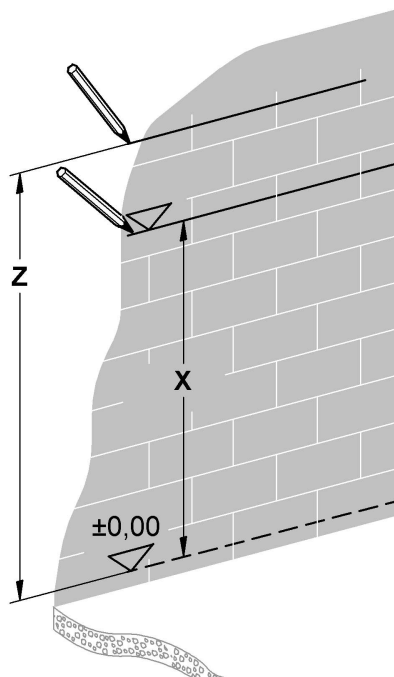

38 543
38 545

38 553

Design & Quality Engineering GROHE Germany

94.492.331/ÄM 218692/10.10

i

	X	Y
38 543	700	65
38 545	800	130
38 553	1000	75

1

	X	Z
38 543	700	820
38 545	800	985
38 553	1000	1130