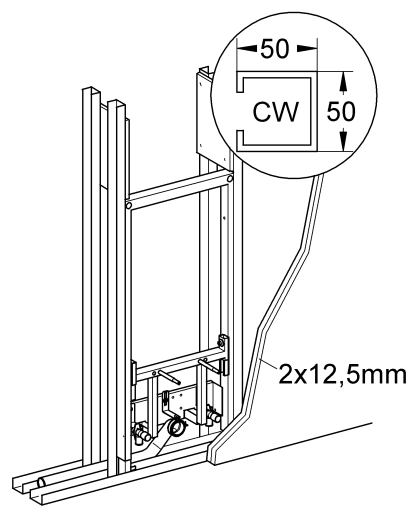

38 543
38 545

38 553

Design & Quality Engineering GROHE Germany

94.492.331/ÄM 218692/10.10

i

	X	Y
38 543	700	65
38 545	800	130
38 553	1000	75

1

	X	Z
38 543	700	820
38 545	800	985
38 553	1000	1130