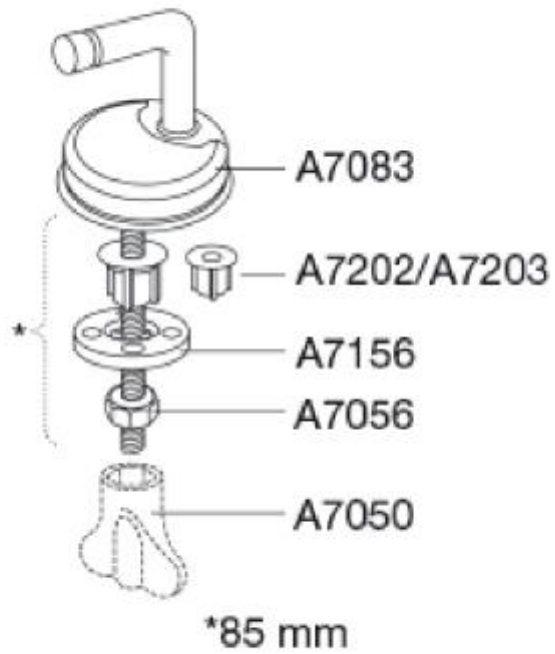

7566385 - Universalbeslag

Farge	Krom
Kategori	Toalett
Modell	Tilbehør
Produsent	Pressalit
Serie/Type	Tilbehør