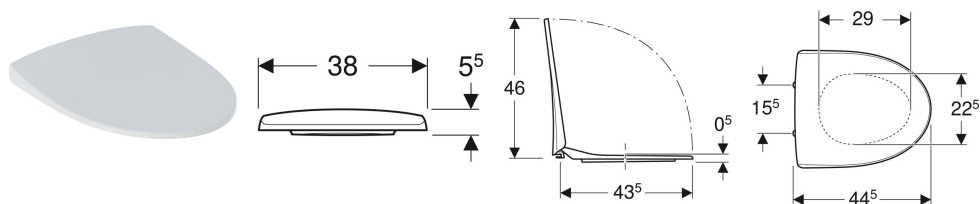

## Porsgrund Glow toalettsete, mykt

Eksempelbilde

### Egenskaper

- Toalettlokk overlappende
- Mykt sete

### Tekniske data

Materiale	PP
Boltavstand	15.5 cm

### Leveringsomfang

- Toalettsete

Art. nr.	NRF nr.	Farge / overflate	Quick-Release-hengsl er	SoftCl ose	Fes te	Hengselmat eriale	kr/stk Ekskl. mva.	kr/stk Inkl. mva.
9117001301	6004291	Hvit / Plast	Ja	Nei	Ingen	Plast	337	421