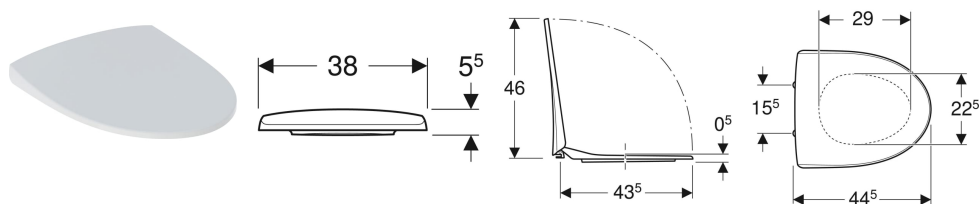

Porsgrund Glow toalettsete, mykt

Eksempelbilde

Egenskaper

- Toalettlokk overlappende
- Mykt sete

Tekniske data

Materiale	PP
Boltavstand	15.5 cm

Leveringsomfang

- Toalettsete

Art. nr.	NRF nr.	Farge / overflate	Quick-Release-hengsler	SoftClose	Feste	Hengselmateriale	kr/stk Ekskl. mva.	kr/stk Inkl. mva.
9117001301	6004291	Hvit / Plast	Ja	Nei	Ingen	Plast	337	421