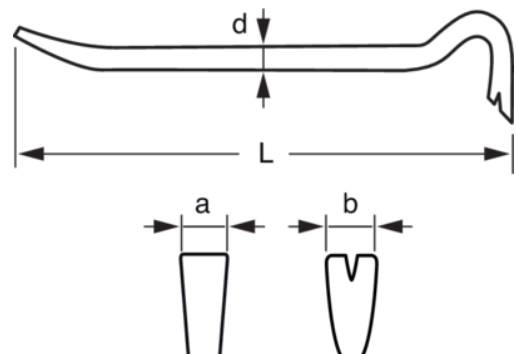

WBP500

Førsteklasses brekkjern med bøyd og flat ende 487 mm

PRODUKTDETALJER

- Åttekantet
- 340 mm til 890 mm
- Stål SCM440
- Lakkert i grått og oransje
- En bøyd og en flat ende
- Klo i den ene enden som er spesialkonstruert for enkel bruk
- Jevn varmebehandling over hele overflaten
- Jevn hardhet: 49 HRC til 52,5 HRC

PRODUKTEGENSKAPER

Produkt	L	a	b	d	g
WBP500	487 mm	36 mm	52 mm	14 mm	790 g

Follow the Fish!