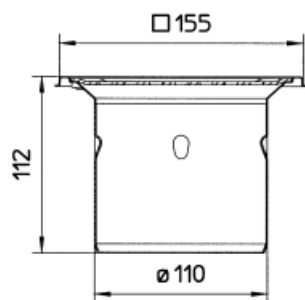

Produkt info:

Vekt: 0,7kg.

Godkjenninger:

EAN nr: 5705499104981

DK - VA 2.42/12534

NO - 1998/039

NRF nr: 3394539

Monteringsanvisning:

[Mont-111.pdf](#)

Tekniske data:

Materiale:

Rustfritt stål AISI 304 eller syrefast stål AISI 316L (AISI 316 L beskrives med en S etter typenummer)

Rister :

Standard 140x140x2 mm med slipt overflate og festet med 2 stk. M4 skruer. Typenr: 610.155.421

Alternativ: 140x140x3 mm typenr:610.155.425 eller 140x140x2 mm. spalterist type 610.155.521

Vannlås/silkurv:

Innbyggingsvannlås typenr. 502.052.110 kan monteres i sluket.

Siplate typenr. 501.000.000.05 S kan monteres i sluk med innbyggingsvannlås.