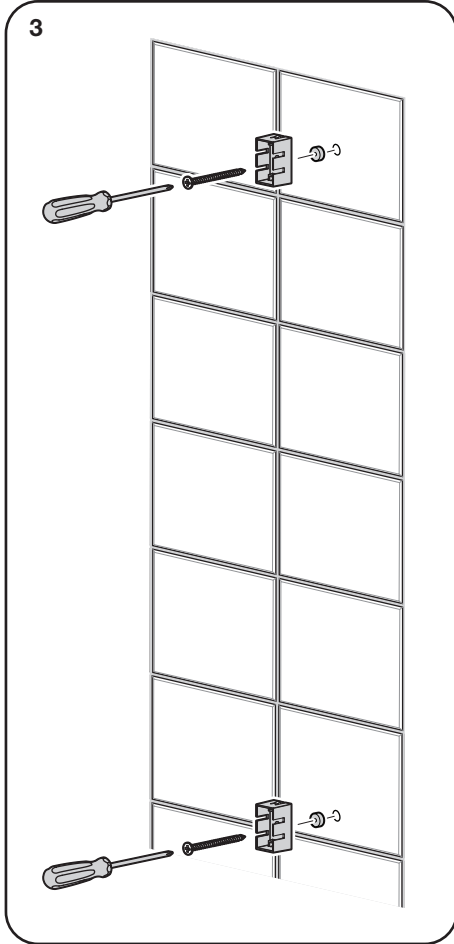

Monteringsanvisning / Installation instruction

FMM: 100 89 23 - Rev.001 - 22.12.09

FM Mattsson 9000XE duschset **FM Mattsson 9000XE shower set**

Montera duschsetet

Install the shower set

4

5

6