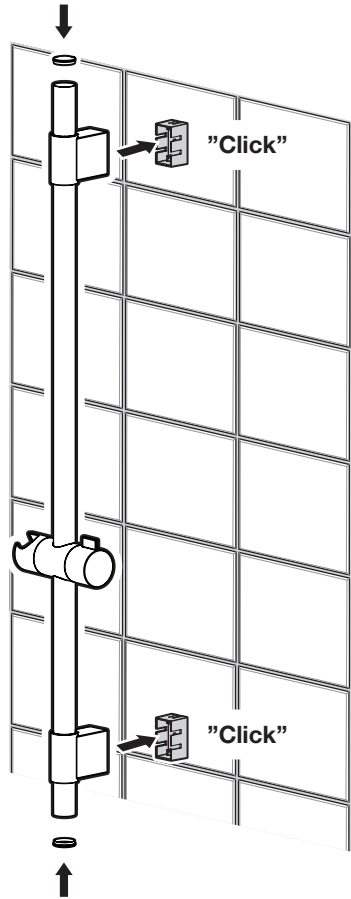

Monteringsanvisning / Installation instruction

FMM: 100 89 23 - Rev.001 - 22.12.09

FM Mattsson 9000XE duschset **FM Mattsson 9000XE shower set**

Montera duschsetet

Install the shower set

4

5

6