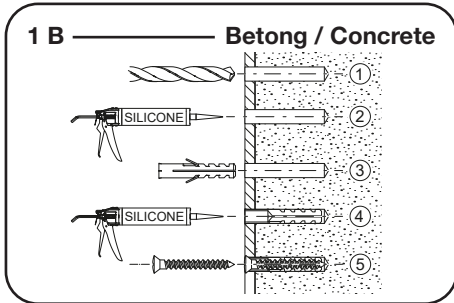

Monteringsanvisning / Installation instruction

FMM: 100 89 23 - Rev.001 - 22.12.09

FM Mattsson 9000XE duschset **FM Mattsson 9000XE shower set**

Montera duschsetet

Install the shower set

4

5

6