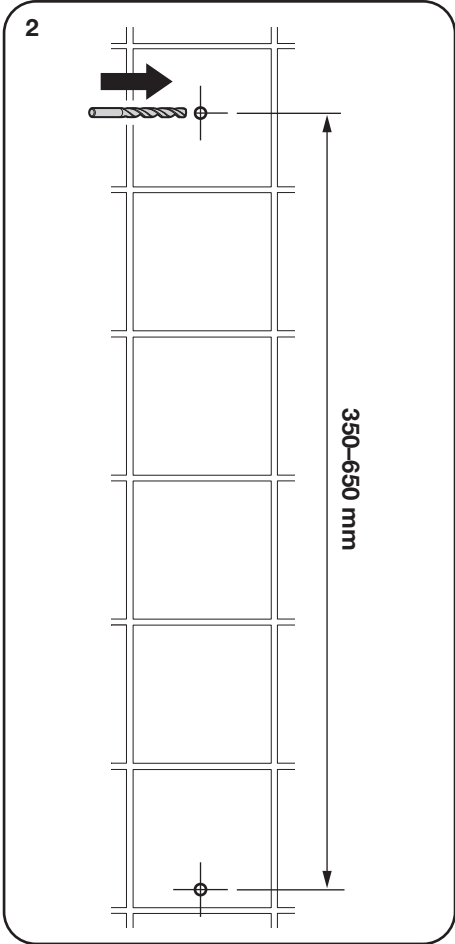

Monteringsanvisning / Installation instruction

FMM: 100 89 23 - Rev.001 - 22.12.09

FM Mattsson 9000XE duschset **FM Mattsson 9000XE shower set**

Montera duschsetet

Install the shower set

4

5

6