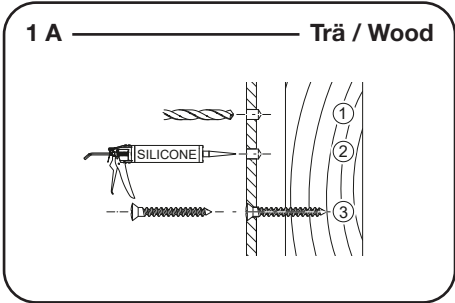

Monteringsanvisning / Installation instruction

FMM: 100 89 23 - Rev.001 - 22.12.09

FM Mattsson 9000XE duschset **FM Mattsson 9000XE shower set**

Montera duschsetet

Install the shower set

4

5

6