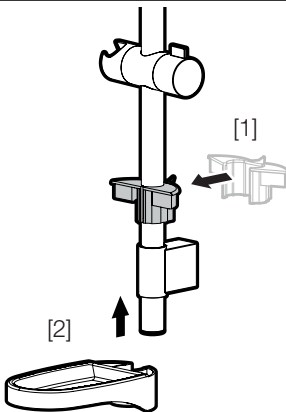

Monteringsanvisning / Installation instruction

FMM: 100 89 23 - Rev.001 - 22.12.09

FM Mattsson 9000XE duschset **FM Mattsson 9000XE shower set**

Montera duschsetet

Install the shower set

4

5

6