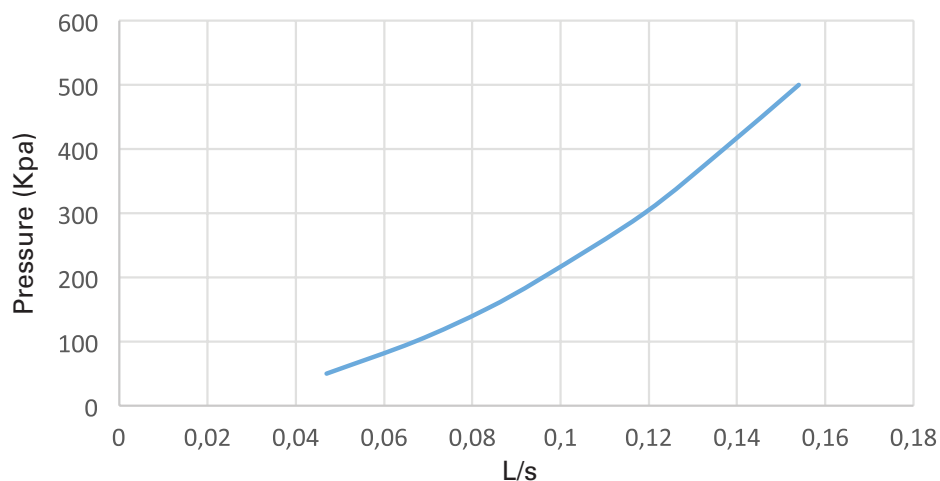

RSK 8311347, 8311344
NRF 4228015, 4228021

High U-spout Azur I ECO kitchen sink mixer with dishwasher shut-off

| | Pressure | Flow | Flow |
|---------|----------|-------|-------|
| WP(kPa) | (kPa) | L/S | L/min |
| 50 | 50 | 0,047 | 2,82 |
| 100 | 100 | 0,067 | 4,02 |
| 150 | 150 | 0,083 | 4,98 |
| 200 | 200 | 0,096 | 5,76 |
| 300 | 300 | 0,119 | 7,14 |
| 400 | 400 | 0,137 | 8,22 |
| 500 | 500 | 0,154 | 9,24 |