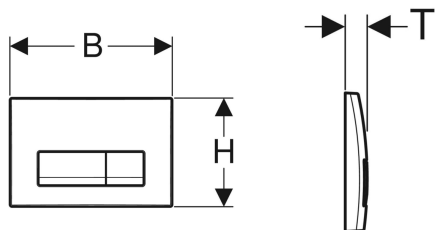

Geberit Delta50 betjeningsplate til dobbeltskyl

Eksempelbilde

Bruksformål

- For aktivering av skyll med Delta innbyggingsystemer

Egenskaper

- Frontbetjening

Leveringsomfang

- Monteringsramme
- 2 trykkstag

Tekniske data

Betjeningskraft | < 20 N

- Monteringsmaterieell

Art. nr.	NRF nr.	Farge / overflate	Materiale	B	H	T	
115.119.DW.1		Svart	Plast	24.6 cm	16.4 cm	2.3 cm	Ny
115.105.11.5	6166373	Hvit	Plast	24.6 cm	16.4 cm	2.3 cm	
115.105.21.5	6166374	Blankforkrommet	Plast	24.6 cm	16.4 cm	2.3 cm	
115.105.46.5	6166375	Matt forkrommet	Plast	24.6 cm	16.4 cm	2.3 cm	
115.119.14.1	6166686	Mattsvart	Plast	24.6 cm	16.4 cm	2.3 cm	Ny