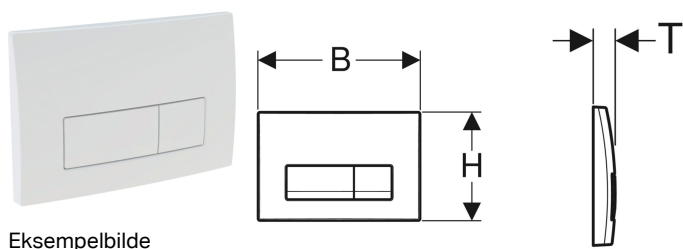

Geberit Delta50 betjeningsplate til dobbeltskyl

Eksempelbilde

Bruksformål

- For aktivering av skyll med Delta innbyggingsystemer

Tekniske data

Betjeningskraft | < 20 N

Egenskaper

- Frontbetjening

Leveringsomfang

- Monteringsramme
- 2 trykkstag
- Monteringsmaterieell

Art. nr.	NRF nr.	Farge / overflate	Materiale	B	H	T	
115.119.DW.1		Svart	Plast	24.6 cm	16.4 cm	2.3 cm	Ny
115.105.11.5	6166373	Hvit	Plast	24.6 cm	16.4 cm	2.3 cm	
115.105.21.5	6166374	Blankforkrommet	Plast	24.6 cm	16.4 cm	2.3 cm	
115.105.46.5	6166375	Matt forkrommet	Plast	24.6 cm	16.4 cm	2.3 cm	
115.119.14.1	6166686	Mattsvart	Plast	24.6 cm	16.4 cm	2.3 cm	Ny