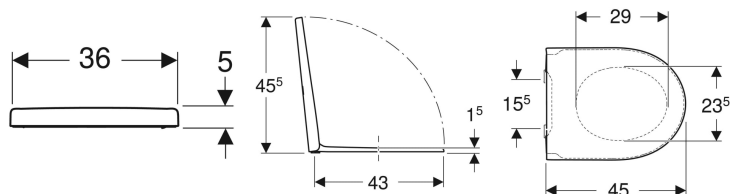

Geberit iCon toalettsete

Eksempelbilde

Egenskaper

- Toalettsete av Duroplast
- Toalettlokk overlappende
- Toalettsete med EasyMount-hengsler

- QuickRelease-hengsler, låsbare

Tekniske data

Materiale	Duroplast
Boltavstand	15.5 cm

Leveringsomfang

- Toalettsete

Art. nr.	NRF nr.	Farge / overflate	Quick-Release-hengsler	SoftClose	Feste
501.660.01.1	6191703	Hvit / Blank	Lukkbar	Ja	Ovenfra
245.464.JT.1	6123082	Hvit / Matt	Ja	Ja	Ovenfra