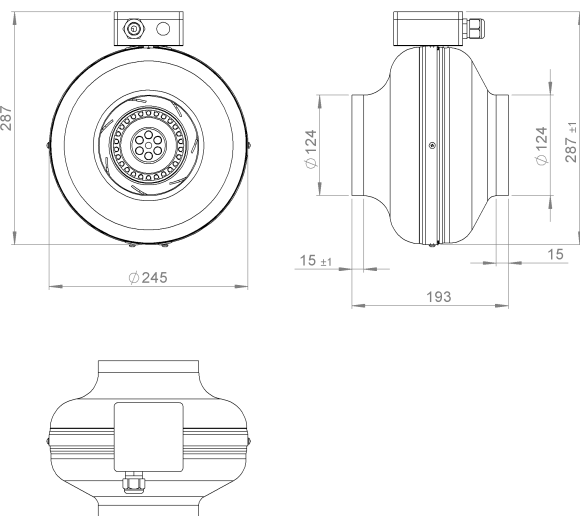

# Datablad

Produsenten: **FLEXIT AS**  
 Televeien 15  
 NO 1870 Ørje  
 www.flexit.no

Produkttype: **Rørvifte**

Produktbetegnelse: **114707-Kanalvifte RS 125L AC**

	50 Hz	60 Hz	
Tilkoblingsspenning	230	230	V
Antall faser	1~	1~	
Nominelt effektforbruk	27	33	W
Effektforbruk maks.	28	34	W
Maks. strømforgbruk	0,23	0,26	A
Omdreiningar maks.	2730	3180	1/min
Gjennomsnittlig transporttemperatur maks.	60	60	°C
Maks. omgivelsetemperatur	60	60	°C
Brukstemperatur min.	-25	-25	°C
Transportvolum maks.	300	340	m <sup>3</sup> /h
Maksimalt trykk statisk	240	330	Pa
Statisk virkningsgrad maks.	20,3	21,6	%
Lydstyrke innsug driftspunkt 3	57	60	dB
Lydstyrke utblåsning driftspunkt 3	59	62	dB
Lydstyrke utstråling driftspunkt 3	45	46	dB
IP beskyttelsesgrad komplett	IPX4		
Turtallsstyring	Us		
Vekt	2,7		kg

Tegning:

Koblingsskjema: