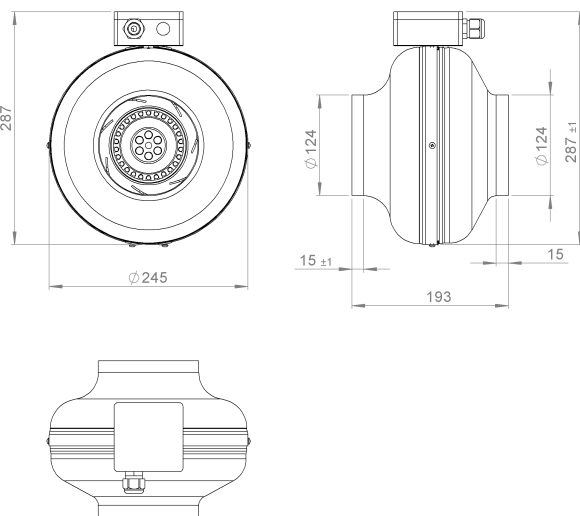

Datablad

Produsenten: **FLEXIT AS**
 Televeien 15
 NO 1870 Ørje
 www.flexit.no

Produkttype: **Rørvifte**

Produktbetegnelse: **114707-Kanalvifte RS 125L AC**

| | 50 Hz | 60 Hz | |
|---|-------|-------|-------------------|
| Tilkoblingsspenning | 230 | 230 | V |
| Antall faser | 1~ | 1~ | |
| Nominelt effektforbruk | 27 | 33 | W |
| Effektforbruk maks. | 28 | 34 | W |
| Maks. strømforgbruk | 0,23 | 0,26 | A |
| Omdreiningar maks. | 2730 | 3180 | 1/min |
| Gjennomsnittlig transporttemperatur maks. | 60 | 60 | °C |
| Maks. omgivelsetemperatur | 60 | 60 | °C |
| Brukstemperatur min. | -25 | -25 | °C |
| Transportvolum maks. | 300 | 340 | m ³ /h |
| Maksimalt trykk statisk | 240 | 330 | Pa |
| Statisk virkningsgrad maks. | 20,3 | 21,6 | % |
| Lydstyrke innsug driftspunkt 3 | 57 | 60 | dB |
| Lydstyrke utblåsning driftspunkt 3 | 59 | 62 | dB |
| Lydstyrke utstråling driftspunkt 3 | 45 | 46 | dB |
| IP beskyttelsesgrad komplett | IPX4 | | |
| Turtallsstyring | Us | | |
| Vekt | 2,7 | | kg |

Tegning:

Koblingsskjema: