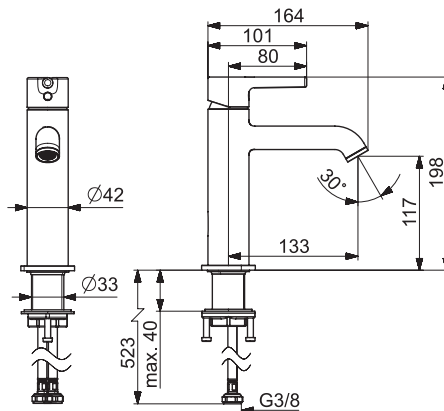

2605FH/FHS

EN 817
50 - 1000 kPa
0.1 l/s (300 kPa w/Controller)
max. +70°C