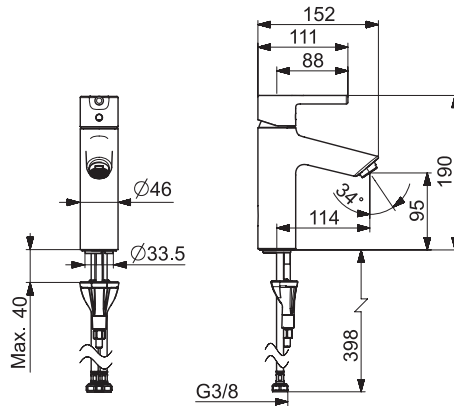

Oras

Installation and maintenance guide

2605F

EN 817
50 - 1000 kPa
0.1 l/s (300 kPa w/Controller)
max. +70°C

mpi.oras.com/2605F

2605AF/AFS

EN 817
50 - 1000 kPa
0.1 l/s (300 kPa w/Controller)
max. +70°C

mpi.oras.com/2605AF