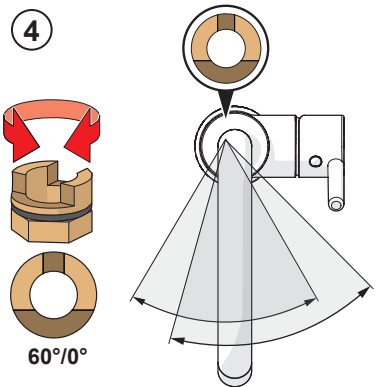

3

159670/10

159667/10