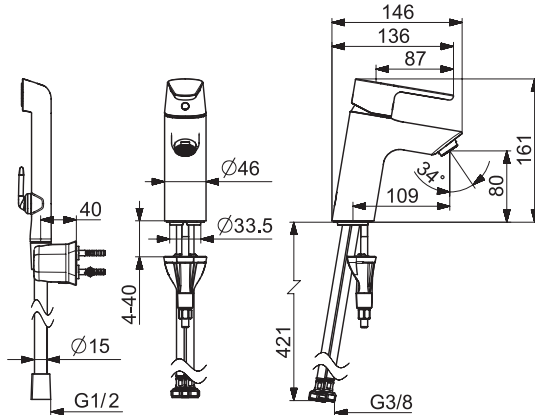

I (ISO 3822)
 EN 817
 50 - 1000 kPa
 0.1 l/s (300 kPa w/Controller)
 150 kPa (0.1 l/s)
 max. +70°C

mpi.oras.com/2612F

2611AF

EN 817
 50 - 1000 kPa
 0.1 l/s (300 kPa w/Controller)
 max. +70°C

mpi.oras.com/2611AF