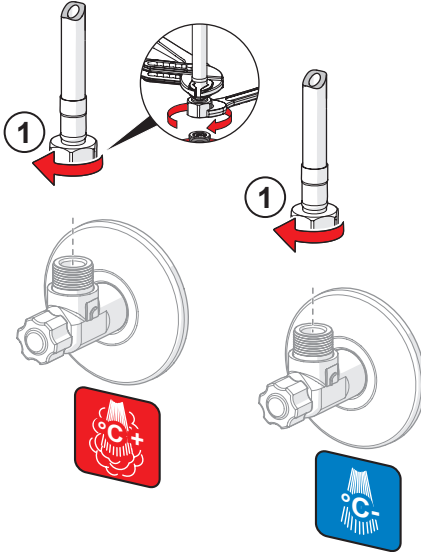

2611FH

EN 817
 50 - 1000 kPa
 0.1 l/s (300 kPa w/Controller)
 max. +70°C

mpi.oras.com/2611FH

1

19

1

max.
1600 kPa

2