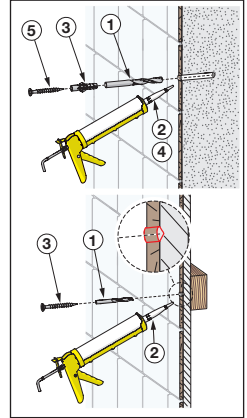

2611FH

EN 817
 50 - 1000 kPa
 0.1 l/s (300 kPa w/Controller)
 max. +70°C

mpi.oras.com/2611FH

1

19

1

max.
1600 kPa

2