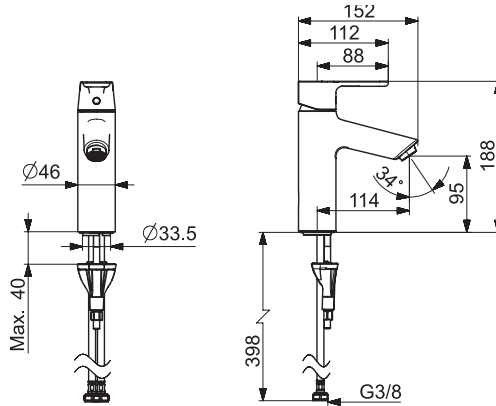

Oras

Installation and maintenance guide

2605F

EN 817
50 - 1000 kPa
0.1 l/s (300 kPa w/Controller)
max. +70°C

mpi.oras.com/2605F

2605AF/AFS

EN 817
50 - 1000 kPa
0.1 l/s (300 kPa w/Controller)
max. +70°C

mpi.oras.com/2605AF

2605FH/FHS

EN 817
50 - 1000 kPa
0.1 l/s (300 kPa w/Controller)
max. +70°C

mpi.oras.com/2605FH

2610F

EN 817
50 - 1000 kPa
0.1 l/s (300 kPa w/Controller)
max. +70°C

mpi.oras.com/2610F

2610AF/AFS

EN 817
50 - 1000 kPa
0.1 l/s (300 kPa w/Controller)
max. +70°C