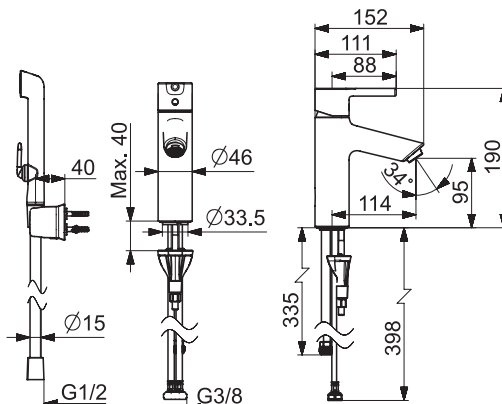

2606AF

EN 817
50 - 1000 kPa
0.1 l/s (300 kPa w/Controller)
max. +70°C