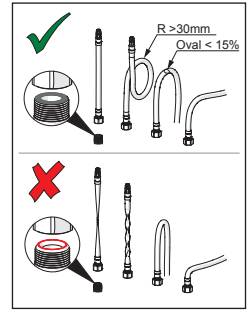

2611FH

EN 817
 50 - 1000 kPa
 0.1 l/s (300 kPa w/Controller)
 max. +70°C

mpi.oras.com/2611FH

1

19

1

max.
1600 kPa

2