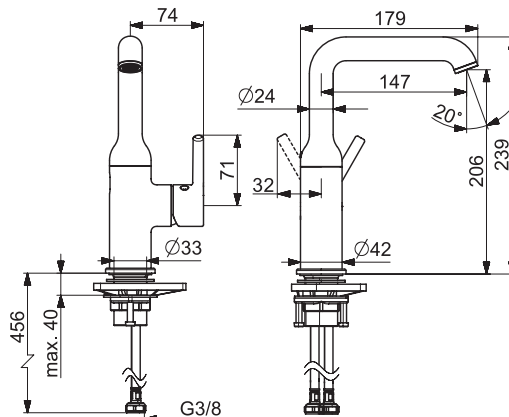

2611FH

EN 817
50 - 1000 kPa
0.1 l/s (300 kPa w/Controller)
max. +70°C