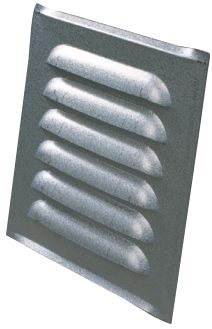

## Sjalusirist • Jalousigaller • Fixed louvre

- NO** Sjalusirist for trevegg. Med rustfri nettingduk.
- SE** Jalousigaller för trävägg. Med rostfritt metalltrådsfilter.
- EN** Fixed louvre for wooden walls. With stainless mesh.

Sjalusirist i stål med flat bakside.  
 Jalousigaller i stål med platt baksida.  
 Steel fixed louvre with flat back.

Art.nr./Art.no.	NOBB	GTIN	Dim.	Utvendig mål/Utvändigt mått/External dimensions
02300	21542956	7023670023004	100x100 mm	130x147 mm
02301	21542964	7023670023011	100x150 mm	130x200 mm
02302	21542972	7023670023028	150x150 mm	180x200 mm
02303	21542980	7023670023035	150x225 mm	180x275 mm
02304	21542998	7023670023042	225x225 mm	230x275 mm

**Materiale/Material:** Aluzink-belagt stål/Aluminium-zinc coated steel

02319

Art.nr./Art.no.	NOBB	GTIN	Dim.	Utvendig mål/Utvändigt mått/External dimensions
02319	42840866	7023670023196	20"x5 "mm	498x150 mm

**Materiale/Material:** Aluzink-belagt stål/Aluminium-zinc coated steel