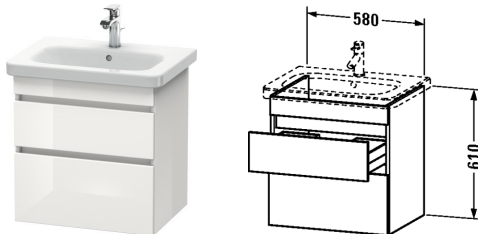

DuraStyle Servantskap, veggmontert # DS6480

| < 580 mm > |

Servantskap, veggmontert	Dimensjoner	Vekt	Modellnummer
2 skuffer, øverste skuff er med utskjæring til vannlås, til DuraStyle # 232065			
Farger			
M14 Terra (Dekor) M18 Hvit matt (Dekor) M22 Hvit høyglans (Dekor) M31 Pine Silver (Dekor) M43 Basalt matt (Dekor) M49 Grafitt matt (Dekor) M51 Pine Terra (Dekor) M52 Europeisk eik (Dekor) M53 Mørk kastanje (Dekor) M73 Ticino kirsebær (Dekor) M79 Natur valnøtt (Dekor) M91 Taupe Decor			
Variant			
	580 x 448 mm		DS6480
Infobox			
Ytterligere muligheter til farge på korpus: 18 Hvit matt/ 43 Basalt matt mulig. Farge på front: valgfri mellom alle frontoverflater, Nødvendig informasjon ved bestilling:, - Farge på front, - Farge på skrog			
Egnede produkter			
Servant, møbelservant med plattform til kranhull, glassert på yttersiden, 650 x 480 mm	650 x 480 mm		232065

Alle tegninger inneholder de nødvendige mål som er gjenstand for standard toleranser. De fremkommer i mm og er ikke bindende. Eksakte mål, spesielt ved særskilte tilpassede monteringsforhold, kan bare skaffes fra det ferdige porselensprodukt.