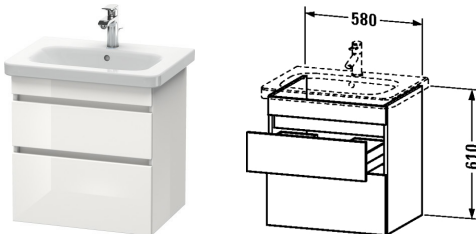

DuraStyle Servantskap, veggmontert # DS6480

| < 580 mm > |

Servantskap, veggmontert	Dimensjoner	Vekt	Modellnummer
2 skuffer, øverste skuff er med utskjæring til vannlås, til DuraStyle # 232065			
Farger			
M14 Terra (Dekor) M18 Hvit matt (Dekor) M22 Hvit høyglans (Dekor) M31 Pine Silver (Dekor) M43 Basalt matt (Dekor) M49 Grafitt matt (Dekor) M51 Pine Terra (Dekor) M52 Europeisk eik (Dekor) M53 Mørk kastanje (Dekor) M73 Ticino kirsebær (Dekor) M79 Natur valnøtt (Dekor) M91 Taupe Decor			
Variant			
	580 x 448 mm		DS6480
Infobox			
Ytterligere muligheter til farge på korpus: 18 Hvit matt/ 43 Basalt matt mulig. Farge på front: valgfri mellom alle frontoverflater, Nødvendig informasjon ved bestilling:, - Farge på front, - Farge på skrog			
Egnede produkter			
Servant, møbelservant med plattform til kranhull, glassert på yttersiden, 650 x 480 mm	650 x 480 mm		232065

Alle tegninger inneholder de nødvendige mål som er gjenstand for standard toleranser. De fremkommer i mm og er ikke bindende. Eksakte mål, spesielt ved særskilte tilpassede monteringsforhold, kan bare skaffes fra det ferdige porselensprodukt.