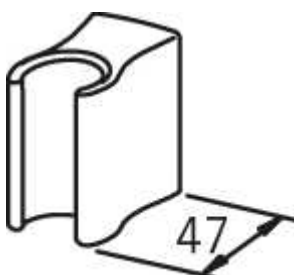

Oras Natura (253060)

Såpeholder

Farge: Transparent

NRF: 4204966

EAN code: 6414150062285

Beskrivelse: Såpekopp i plast til Oras Natura dusjstyr

Teknisk informasjon

Mål

Nedlastbare filer

Monterings- og serviceveiledning: [943080_oras_natura \(PDF\)](#)

Oras Natura (251060)

Veggfeste for hånddusj

Farge: Forkrommet

NRF: 4204968

EAN code: 6414150062278

Beskrivelse: Veggholder til hånddusj Oras Natura

Teknisk informasjon

Mål

Nedlastbare filer

[Monterings- og serviceveiledning: 943080_oras_natura \(PDF\)](#)