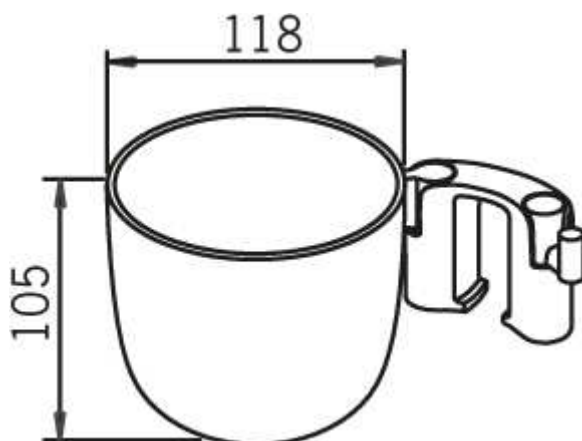

Oras Natura (253060)

Såpeholder

Farge: Transparent

NRF: 4204966

EAN code: 6414150062285

Beskrivelse: Såpekopp i plast til Oras Natura dusjstyr

Teknisk informasjon

Mål

Nedlastbare filer

Monterings- og serviceveiledning: [943080_oras_natura \(PDF\)](#)

Oras Natura (251060)

Veggfeste for hånddusj

Farge: Forkrommet

NRF: 4204968

EAN code: 6414150062278

Beskrivelse: Veggholder til hånddusj Oras Natura

Teknisk informasjon

Mål

Nedlastbare filer

[Monterings- og serviceveiledning: 943080_oras_natura \(PDF\)](#)