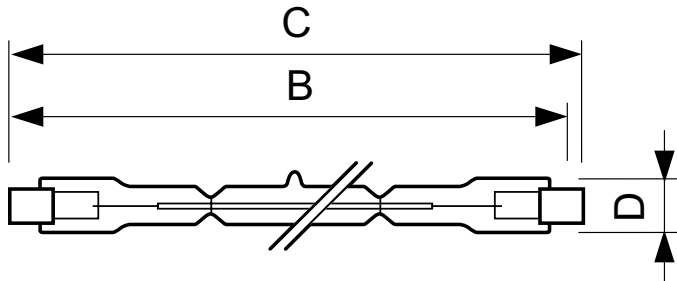

Plusline ES Small

Målskisse

Product	D (max)	B (max)	B	B (min)	C (max)
Halogen 118MM 2Y 160W R7S	11 mm	115,8 mm	114,2 mm	112,6 mm	118 mm
230V 1BC/10					

DESmall 118mm 2y 160W R7s 230V T11 CL