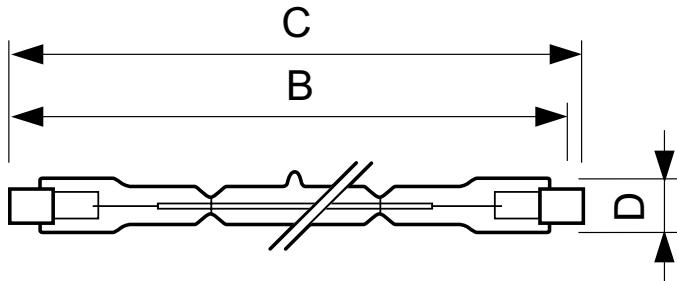

Plusline ES Small

Målskisse

Product	D (max)	B (max)	B	B (min)	C (max)
Halogen 118MM 2Y 160W R7S	11 mm	115,8 mm	114,2 mm	112,6 mm	118 mm
230V 1BC/10					

DESmall 118mm 2y 160W R7s 230V T11 CL