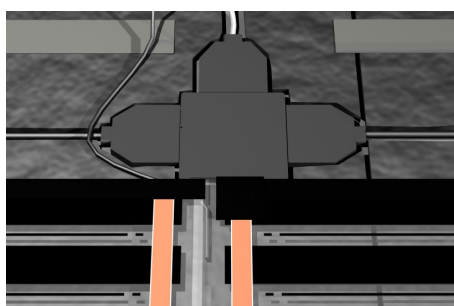

*Er undergulvet av spon/treverk trengs det ikke fuktsperre mellom undergulv og isolasjonsplate.

Selvmontering på 1-2-3

1. Dekk gulvet med ProPlate 6mm og tape langsgående skjøter med bred (Gaffa/sølvteip). Rull ut ProSmart varmemefolie.