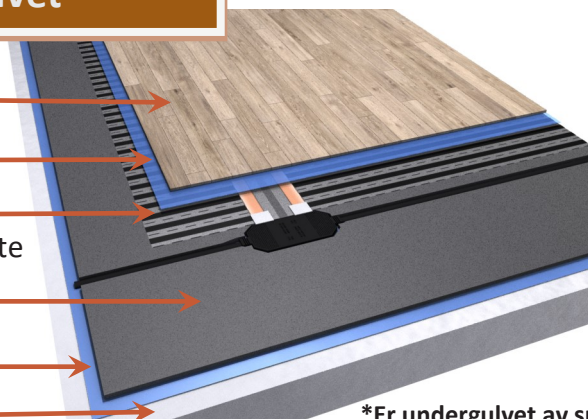

Se monteringsvideo

Oppbygging av gulvet

Parkett/laminat

Fuktsperre (0,2 plast)

ProSmart varmemefolie

Isolasjonsplate ProPlate
30S 6mm

Fuktsperre (0,2 plast)

Undergulv

Produktspesifikasjon

- ◇ 230V gulvvarmesystem
- ◇ Maks. 50m² varmemefolie pr. kontroller
- ◇ Ferdig programmert kontroller
- ◇ Gir behagelig komfortvarme
- ◇ Kun for bruk under parkett/laminat
- ◇ Godkjenning: EN/IEC 60335-1 og EN/IEC 60335-2-96

*Er undergulvet av spon/treverk trengs det ikke fuktsperre mellom undergulv og isolasjonsplate.

Selvmontering på 1-2-3

1. Dekk gulvet med ProPlate 6mm og tape langsgående skjøter med bred (Gaffa/sølvteip). Rull ut ProSmart varmemefolie.

2. Varmefoliene tilkobles med vedlagte tilkoblingsledninger. Fell konnektorer og tilkoblingsledninger ned i ProPlate 6mm.

3. Monter kontroller på vegg og koble til nærmeste varmemefolie. Gulvføler legges ut i henhold til anvisning i monteringsveiledningen. Programmerer kontroller etter anvisning på display.