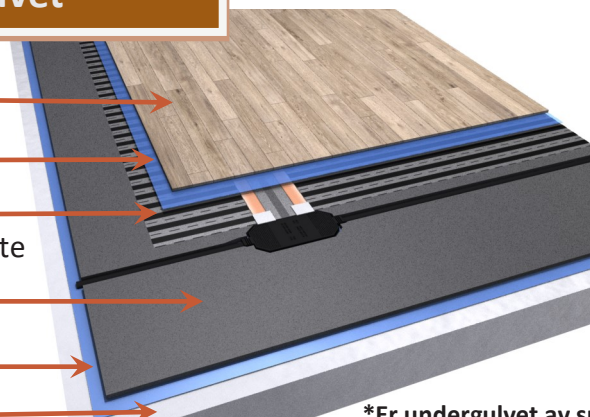

Se monteringsvideo

Oppbygging av gulvet

Parkett/laminat

Fuktsperre (0,2 plast)

ProSmart varmemefolie

Isolasjonsplate ProPlate
30S 6mm

Fuktsperre (0,2 plast)

Undergulv

Produktspesifikasjon

- ◇ 230V gulvvarmesystem
- ◇ Maks. 50m² varmemefolie pr. kontroller
- ◇ Ferdig programmert kontroller
- ◇ Gir behagelig komfortvarme
- ◇ Kun for bruk under parkett/laminat
- ◇ Godkjenning: EN/IEC 60335-1 og EN/IEC 60335-2-96

*Er undergulvet av spon/treverk trengs det ikke fuktsperre mellom undergulv og isolasjonsplate.

Selvmontering på 1-2-3

1. Dekk gulvet med ProPlate 6mm og tape langsgående skjøter med bred (Gaffa/sølvteip). Rull ut ProSmart varmemefolie.

2. Varmefoliene tilkobles med vedlagte tilkoblingsledninger. Fell konnektorer og tilkoblingsledninger ned i ProPlate 6mm.

3. Monter kontroller på vegg og koble til nærmeste varmemefolie. Gulvføler legges ut i henhold til anvisning i monteringsveiledningen. Programmerer kontroller etter anvisning på display.