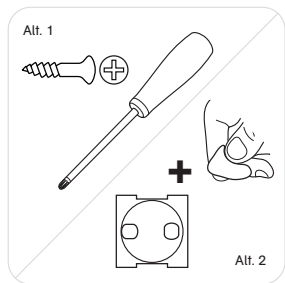

Minerva  
Toalettpapirholder  
**Art.nr. 16440**

Minerva  
Håndkestang dobbel  
**Art.nr. 16441**

*Begynn dagen med  
skjønne håndkle som venter.*

## Montering

Alle artikler i våre nye badromsserier har skjult innfestning. I seriene Fortuna og Aurora inngår en monteringsplate som fungerer både for montering med skruer og lim. Ved montering av håndklehyller anbefaler vi skruemontering.