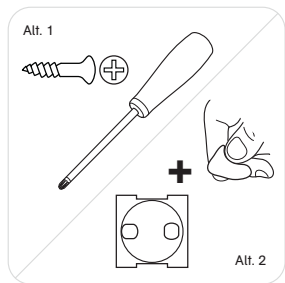

Minerva
Krok dobbel
Art no 16438

Minerva
Håndklehenger
Art.nr. 16439

Minerva
Toalettpapirholder
Art.nr. 16440

Minerva
Håndkestang dobbel
Art.nr. 16441

*Begynn dagen med
skjønne håndkle som venter.*

Montering

Alle artikler i våre nye badromsserier har skjult innfestning. I seriene Fortuna og Aurora inngår en monteringsplate som fungerer både for montering med skruer og lim. Ved montering av håndklehyller anbefaler vi skruemontering.