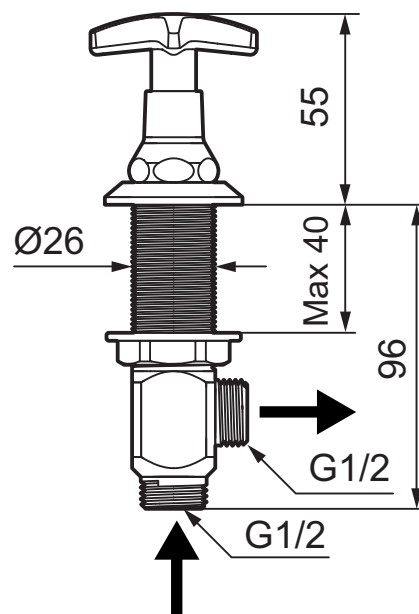

# Avstengningsventil, Rogen

- Enkel å tømme ved frostfare
- For hull i benk Ø27-30 mm

Kall det Retro eller funksjonalisme.

FM Mattsson Rogen – en kran med troverdig historie. Etter et opphold på flere ti-år har vi etter ønske fra installatører, forbrukere og 50 talls nostalgikere, nå tatt opp produksjonen igjen av det som en gang var vår største serie. Vær med oss på en reise tilbake til 50-tallet.

For en med hytte eller båt er den enkle tømningen av kranen en ekstra forsikring mot frost.

Utførelse	FMM nr	NRF nr
Krom	35007000	4300968