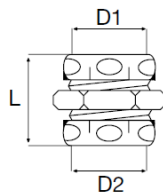

Materiale: PP

NRF nr.	Art. navn, beskrivelse	D	H	G
451 31 13	Klemring inv. gjenge, hvit.	Ø32	35	1"
451 31 16	Klemring inv. gjenge, hvit.	Ø32	44	1 1/4"
451 31 19	Klemring inv. gjenge, hvit.	Ø32	55	1 1/2"

Tippunion inv./utv. gjenge

Materiale: PP, hvit

NRF nr.	Art. navn, beskrivelse	D	L	G1	G2
451 31 69	Klemring utv. gjenge	Ø32	40	1"	3/4"
451 31 33	Klemring inv./utv. gjenge	Ø32	61	1 1/4"	1 1/4"
451 31 36	Klemring inv./utv. gjenge	Ø32	62	1 1/2"	1 1/2"
451 31 39	Klemring inv./utv. gjenge	Ø40	74	1 1/4"	1 1/4"
451 31 43	Klemring inv./utv. gjenge	Ø40	63	1 1/2"	1 1/2"

Union

Materiale: PP, hvit

NRF nr.	Art. navn, beskrivelse	D1	D2	L
451 30 82	Klemring, hvit.	Ø25	Ø32	44
451 30 83	Klemring, hvit.	Ø32	Ø32	46
451 30 93	Klemring, hvit.	Ø32	Ø40	58
451 30 86	Klemring, hvit.	Ø40	Ø40	55
451 30 96	Klemring, hvit.	Ø40	Ø50	60

T-rør

Materiale: PP, hvit

NRF nr.	Art. navn, beskrivelse	D1	D2	L	B
451 30 13	T-kobling, hvit.	Ø32	Ø32	95	46
451 30 36	T-kobling, hvit.	Ø40	Ø32	100	51
451 30 16	T-kobling, hvit.	Ø40	Ø40	100	51