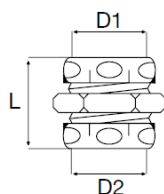

Materiale: PP

NRF nr.	Art. navn, beskrivelse	D	H	G
451 31 13	Klemring inv. gjenge, hvit.	Ø32	35	1"
451 31 16	Klemring inv. gjenge, hvit.	Ø32	44	1 1/4"
451 31 19	Klemring inv. gjenge, hvit.	Ø32	55	1 1/2"

Tippunion inv./utv. gjenge

Materiale: PP, hvit

NRF nr.	Art. navn, beskrivelse	D	L	G1	G2
451 31 69	Klemring utv. gjenge	Ø32	40	1"	3/4"
451 31 33	Klemring inv./utv. gjenge	Ø32	61	1 1/4"	1 1/4"
451 31 36	Klemring inv./utv. gjenge	Ø32	62	1 1/2"	1 1/2"
451 31 39	Klemring inv./utv. gjenge	Ø40	74	1 1/4"	1 1/4"
451 31 43	Klemring inv./utv. gjenge	Ø40	63	1 1/2"	1 1/2"

Union

Materiale: PP, hvit

NRF nr.	Art. navn, beskrivelse	D1	D2	L
451 30 82	Klemring, hvit.	Ø25	Ø32	44
451 30 83	Klemring, hvit.	Ø32	Ø32	46
451 30 93	Klemring, hvit.	Ø32	Ø40	58
451 30 86	Klemring, hvit.	Ø40	Ø40	55
451 30 96	Klemring, hvit.	Ø40	Ø50	60

T-rør

Materiale: PP, hvit

NRF nr.	Art. navn, beskrivelse	D1	D2	L	B
451 30 13	T-kobling, hvit.	Ø32	Ø32	95	46
451 30 36	T-kobling, hvit.	Ø40	Ø32	100	51
451 30 16	T-kobling, hvit.	Ø40	Ø40	100	51