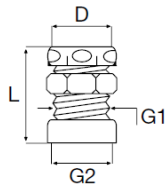

Rørdeler - Klemringskoblinger

Bruk Klemringskoblinger sammen med Purus PP-Rør for stabil installasjonen som klarer vann-temperaturer over 70°C/ maks 100°C. Bredt sortiment av gjengede koblinger.

Tippunion innvendig gjenge

Materiale: PP

NRF nr.	Art. navn, beskrivelse	D	H	G
451 31 13	Klemring inv. gjenge, hvit.	Ø32	35	1"
451 31 16	Klemring inv. gjenge, hvit.	Ø32	44	1 1/4"
451 31 19	Klemring inv. gjenge, hvit.	Ø32	55	1 1/2"

Tippunion inv./utv. gjenge

Materiale: PP, hvit

NRF nr.	Art. navn, beskrivelse	D	L	G1	G2
451 31 69	Klemring utv. gjenge	Ø32	40	1"	3/4"
451 31 33	Klemring inv./utv. gjenge	Ø32	61	1 1/4"	1 1/4"
451 31 36	Klemring inv./utv. gjenge	Ø32	62	1 1/2"	1 1/2"
451 31 39	Klemring inv./utv. gjenge	Ø40	74	1 1/4"	1 1/4"
451 31 43	Klemring inv./utv. gjenge	Ø40	63	1 1/2"	1 1/2"

Union

Materiale: PP, hvit

NRF nr.	Art. navn, beskrivelse	D1	D2	L
451 30 82	Klemring, hvit.	Ø25	Ø32	44
451 30 83	Klemring, hvit.	Ø32	Ø32	46
451 30 93	Klemring, hvit.	Ø32	Ø40	58
451 30 86	Klemring, hvit.	Ø40	Ø40	55
451 30 96	Klemring, hvit.	Ø40	Ø50	60