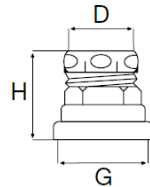

Rørdeler - Klemringskoblinger

Bruk Klemringskoblinger sammen med Purus PP-Rør for stabil installasjonen som klarer vann-temperaturer over 70°C/ maks 100°C. Bredt sortiment av gjengede koblinger.

Tippunion innvendig gjenge

Materiale: PP

NRF nr.	Art. navn, beskrivelse	D	H	G
451 31 13	Klemring inv. gjenge, hvit.	Ø32	35	1"
451 31 16	Klemring inv. gjenge, hvit.	Ø32	44	1 1/4"
451 31 19	Klemring inv. gjenge, hvit.	Ø32	55	1 1/2"

Tippunion inv./utv. gjenge

Materiale: PP, hvit

NRF nr.	Art. navn, beskrivelse	D	L	G1	G2
451 31 69	Klemring utv. gjenge	Ø32	40	1"	3/4"
451 31 33	Klemring inv./utv. gjenge	Ø32	61	1 1/4"	1 1/4"
451 31 36	Klemring inv./utv. gjenge	Ø32	62	1 1/2"	1 1/2"
451 31 39	Klemring inv./utv. gjenge	Ø40	74	1 1/4"	1 1/4"
451 31 43	Klemring inv./utv. gjenge	Ø40	63	1 1/2"	1 1/2"

Union

Materiale: PP, hvit

NRF nr.	Art. navn, beskrivelse	D1	D2	L
451 30 82	Klemring, hvit.	Ø25	Ø32	44
451 30 83	Klemring, hvit.	Ø32	Ø32	46
451 30 93	Klemring, hvit.	Ø32	Ø40	58
451 30 86	Klemring, hvit.	Ø40	Ø40	55
451 30 96	Klemring, hvit.	Ø40	Ø50	60