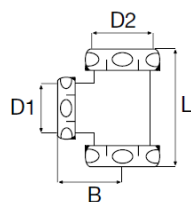

Materiale: PP

NRF nr.	Art. navn, beskrivelse	D	H	G
451 31 13	Klemring inv. gjenge, hvit.	Ø32	35	1"
451 31 16	Klemring inv. gjenge, hvit.	Ø32	44	1 1/4"
451 31 19	Klemring inv. gjenge, hvit.	Ø32	55	1 1/2"

Tippunion inv./utv. gjenge

Materiale: PP, hvit

NRF nr.	Art. navn, beskrivelse	D	L	G1	G2
451 31 69	Klemring utv. gjenge	Ø32	40	1"	3/4"
451 31 33	Klemring inv./utv. gjenge	Ø32	61	1 1/4"	1 1/4"
451 31 36	Klemring inv./utv. gjenge	Ø32	62	1 1/2"	1 1/2"
451 31 39	Klemring inv./utv. gjenge	Ø40	74	1 1/4"	1 1/4"
451 31 43	Klemring inv./utv. gjenge	Ø40	63	1 1/2"	1 1/2"

Union

Materiale: PP, hvit

NRF nr.	Art. navn, beskrivelse	D1	D2	L
451 30 82	Klemring, hvit.	Ø25	Ø32	44
451 30 83	Klemring, hvit.	Ø32	Ø32	46
451 30 93	Klemring, hvit.	Ø32	Ø40	58
451 30 86	Klemring, hvit.	Ø40	Ø40	55
451 30 96	Klemring, hvit.	Ø40	Ø50	60

T-rør

Materiale: PP, hvit

NRF nr.	Art. navn, beskrivelse	D1	D2	L	B
451 30 13	T-kobling, hvit.	Ø32	Ø32	95	46
451 30 36	T-kobling, hvit.	Ø40	Ø32	100	51
451 30 16	T-kobling, hvit.	Ø40	Ø40	100	51