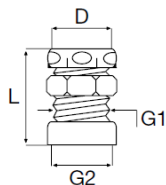

Rørdeler - Klemringskoblinger

Bruk Klemringskoblinger sammen med Purus PP-Rør for stabil installasjonen som klarer vann-temperaturer over 70°C/ maks 100°C. Bredt sortiment av gjengede koblinger.

Tippunion innvendig gjenge

Materiale: PP

NRF nr.	Art. navn, beskrivelse	D	H	G
451 31 13	Klemring inv. gjenge, hvit.	Ø32	35	1"
451 31 16	Klemring inv. gjenge, hvit.	Ø32	44	1 1/4"
451 31 19	Klemring inv. gjenge, hvit.	Ø32	55	1 1/2"

Tippunion inv./utv. gjenge

Materiale: PP, hvit

NRF nr.	Art. navn, beskrivelse	D	L	G1	G2
451 31 69	Klemring utv. gjenge	Ø32	40	1"	3/4"
451 31 33	Klemring inv./utv. gjenge	Ø32	61	1 1/4"	1 1/4"
451 31 36	Klemring inv./utv. gjenge	Ø32	62	1 1/2"	1 1/2"
451 31 39	Klemring inv./utv. gjenge	Ø40	74	1 1/4"	1 1/4"
451 31 43	Klemring inv./utv. gjenge	Ø40	63	1 1/2"	1 1/2"

Union

Materiale: PP, hvit

NRF nr.	Art. navn, beskrivelse	D1	D2	L
451 30 82	Klemring, hvit.	Ø25	Ø32	44
451 30 83	Klemring, hvit.	Ø32	Ø32	46
451 30 93	Klemring, hvit.	Ø32	Ø40	58
451 30 86	Klemring, hvit.	Ø40	Ø40	55
451 30 96	Klemring, hvit.	Ø40	Ø50	60