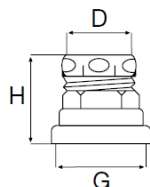

Rørdeler - Klemringskoblinger

Bruk Klemringskoblinger sammen med Purus PP-Rør for stabil installasjonen som klarer vann-temperaturer over 70°C/ maks 100°C. Bredt sortiment av gjengede koblinger.

Tippunion innvendig gjenge

Materiale: PP

NRF nr.	Art. navn, beskrivelse	D	H	G
451 31 13	Klemring inv. gjenge, hvit.	Ø32	35	1"
451 31 16	Klemring inv. gjenge, hvit.	Ø32	44	1 1/4"
451 31 19	Klemring inv. gjenge, hvit.	Ø32	55	1 1/2"

Tippunion inv./utv. gjenge

Materiale: PP, hvit

NRF nr.	Art. navn, beskrivelse	D	L	G1	G2
451 31 69	Klemring utv. gjenge	Ø32	40	1"	3/4"
451 31 33	Klemring inv./utv. gjenge	Ø32	61	1 1/4"	1 1/4"
451 31 36	Klemring inv./utv. gjenge	Ø32	62	1 1/2"	1 1/2"
451 31 39	Klemring inv./utv. gjenge	Ø40	74	1 1/4"	1 1/4"
451 31 43	Klemring inv./utv. gjenge	Ø40	63	1 1/2"	1 1/2"

Union

Materiale: PP, hvit

NRF nr.	Art. navn, beskrivelse	D1	D2	L
451 30 82	Klemring, hvit.	Ø25	Ø32	44
451 30 83	Klemring, hvit.	Ø32	Ø32	46
451 30 93	Klemring, hvit.	Ø32	Ø40	58
451 30 86	Klemring, hvit.	Ø40	Ø40	55
451 30 96	Klemring, hvit.	Ø40	Ø50	60