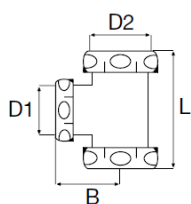

Materiale: PP

NRF nr.	Art. navn, beskrivelse	D	H	G
451 31 13	Klemring inv. gjenge, hvit.	Ø32	35	1"
451 31 16	Klemring inv. gjenge, hvit.	Ø32	44	1 1/4"
451 31 19	Klemring inv. gjenge, hvit.	Ø32	55	1 1/2"

Tippunion inv./utv. gjenge

Materiale: PP, hvit

NRF nr.	Art. navn, beskrivelse	D	L	G1	G2
451 31 69	Klemring utv. gjenge	Ø32	40	1"	3/4"
451 31 33	Klemring inv./utv. gjenge	Ø32	61	1 1/4"	1 1/4"
451 31 36	Klemring inv./utv. gjenge	Ø32	62	1 1/2"	1 1/2"
451 31 39	Klemring inv./utv. gjenge	Ø40	74	1 1/4"	1 1/4"
451 31 43	Klemring inv./utv. gjenge	Ø40	63	1 1/2"	1 1/2"

Union

Materiale: PP, hvit

NRF nr.	Art. navn, beskrivelse	D1	D2	L
451 30 82	Klemring, hvit.	Ø25	Ø32	44
451 30 83	Klemring, hvit.	Ø32	Ø32	46
451 30 93	Klemring, hvit.	Ø32	Ø40	58
451 30 86	Klemring, hvit.	Ø40	Ø40	55
451 30 96	Klemring, hvit.	Ø40	Ø50	60

T-rør

Materiale: PP, hvit

NRF nr.	Art. navn, beskrivelse	D1	D2	L	B
451 30 13	T-kobling, hvit.	Ø32	Ø32	95	46
451 30 36	T-kobling, hvit.	Ø40	Ø32	100	51
451 30 16	T-kobling, hvit.	Ø40	Ø40	100	51