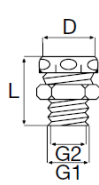

Rørdeler - Klemringskoblinger

Bruk Klemringskoblinger sammen med Purus PP-Rør for stabil installasjonen som klarer vann-temperaturer over 70°C/ maks 100°C. Bredt sortiment av gjengede koblinger.

Tippunion innvendig gjenge

Materiale: PP

NRF nr.	Art. navn, beskrivelse	D	H	G
451 31 13	Klemring inv. gjenge, hvit.	Ø32	35	1"
451 31 16	Klemring inv. gjenge, hvit.	Ø32	44	1 1/4"
451 31 19	Klemring inv. gjenge, hvit.	Ø32	55	1 1/2"

Tippunion inv./utv. gjenge

Materiale: PP, hvit

NRF nr.	Art. navn, beskrivelse	D	L	G1	G2
451 31 69	Klemring utv. gjenge	Ø32	40	1"	3/4"
451 31 33	Klemring inv./utv. gjenge	Ø32	61	1 1/4"	1 1/4"
451 31 36	Klemring inv./utv. gjenge	Ø32	62	1 1/2"	1 1/2"
451 31 39	Klemring inv./utv. gjenge	Ø40	74	1 1/4"	1 1/4"
451 31 43	Klemring inv./utv. gjenge	Ø40	63	1 1/2"	1 1/2"

Union

Materiale: PP, hvit

NRF nr.	Art. navn, beskrivelse	D1	D2	L
451 30 82	Klemring, hvit.	Ø25	Ø32	44
451 30 83	Klemring, hvit.	Ø32	Ø32	46
451 30 93	Klemring, hvit.	Ø32	Ø40	58
451 30 86	Klemring, hvit.	Ø40	Ø40	55
451 30 96	Klemring, hvit.	Ø40	Ø50	60