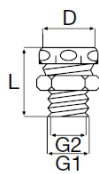

Rørdeler - Klemringskoblinger

Bruk Klemringskoblinger sammen med Purus PP-Rør for stabil installasjonen som klarer vann-temperaturer over 70°C/ maks 100°C. Bredt sortiment av gjengede koblinger.

Tippunion innvendig gjenge

Materiale: PP

NRF nr.	Art. navn, beskrivelse	D	H	G
451 31 13	Klemring inv. gjenge, hvit.	Ø32	35	1"
451 31 16	Klemring inv. gjenge, hvit.	Ø32	44	1 1/4"
451 31 19	Klemring inv. gjenge, hvit.	Ø32	55	1 1/2"

Tippunion inv./utv. gjenge

Materiale: PP, hvit

NRF nr.	Art. navn, beskrivelse	D	L	G1	G2
451 31 69	Klemring utv. gjenge	Ø32	40	1"	3/4"
451 31 33	Klemring inv./utv. gjenge	Ø32	61	1 1/4"	1 1/4"
451 31 36	Klemring inv./utv. gjenge	Ø32	62	1 1/2"	1 1/2"
451 31 39	Klemring inv./utv. gjenge	Ø40	74	1 1/4"	1 1/4"
451 31 43	Klemring inv./utv. gjenge	Ø40	63	1 1/2"	1 1/2"

Union

Materiale: PP, hvit

NRF nr.	Art. navn, beskrivelse	D1	D2	L
451 30 82	Klemring, hvit.	Ø25	Ø32	44
451 30 83	Klemring, hvit.	Ø32	Ø32	46
451 30 93	Klemring, hvit.	Ø32	Ø40	58
451 30 86	Klemring, hvit.	Ø40	Ø40	55
451 30 96	Klemring, hvit.	Ø40	Ø50	60